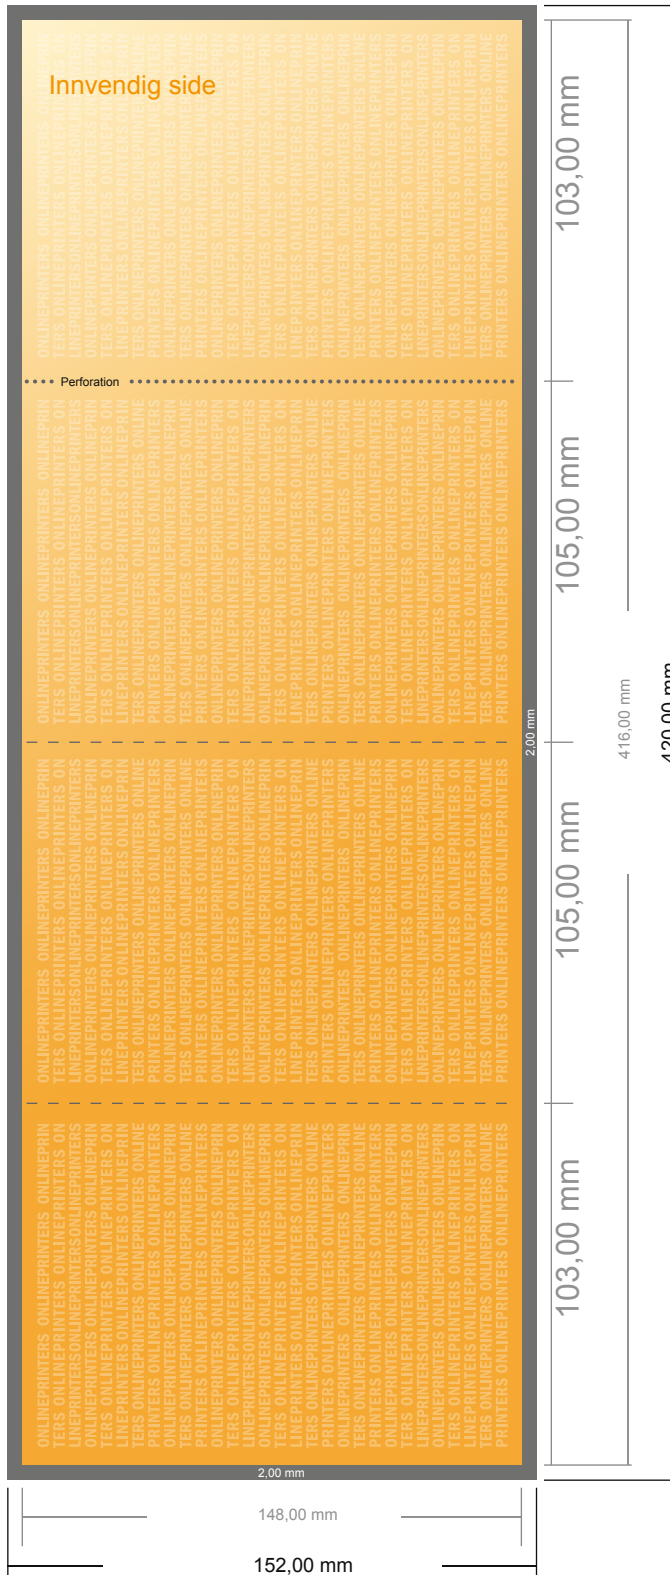

## Foldere med perforering, stående format

A6 • Vindusfals (lukket) • 8 Sider

- **Dataformat**  
(inkl. 2,00 mm beskjæring):  
42,00 x 15,20 cm
- **Sluttformat (åpen):**  
41,60 x 14,80 cm
- **Sluttformat (lukket):**  
10,50 x 14,80 cm
- **Sikkerhetsavstand**  
4 mm: Avstand fra teksten/  
informasjonen til kanten på  
sluttformatet, dette hindrer uønsket  
beskjæring.

### Vennligst legg merke til følgende:

- Legg til beskjæringstillegg og sikkerhetsavstand som angitt.
- Bakgrunnsfarger, bilder eller grafikk legges helt ut til kanten av dataformatet.
- Under produksjonen kan det oppstå toleranser på grunn av kutting, stansing og falsing.
- Denne skissen er ikke i riktig målestokk.
- Krav til dine trykkfiler finner du under menyunktet "Trykkdata" på [www.onlineprinters.no](http://www.onlineprinters.no)

### Vennligst legg merke til følgende:

- Legg til beskjæringstillegg og sikkerhetsavstand som angitt.
- Bakgrunnsfarger, bilder eller grafikk legges helt ut til kanten av dataformatet.
- Under produksjonen kan det oppstå toleranser på grunn av kutting, stansing og falsing.
- Denne skissen er ikke i riktig målestokk.
- Krav til dine trykkfiler finner du under meny-punktet "Trykkdata" på [www.onlineprinters.no](http://www.onlineprinters.no)