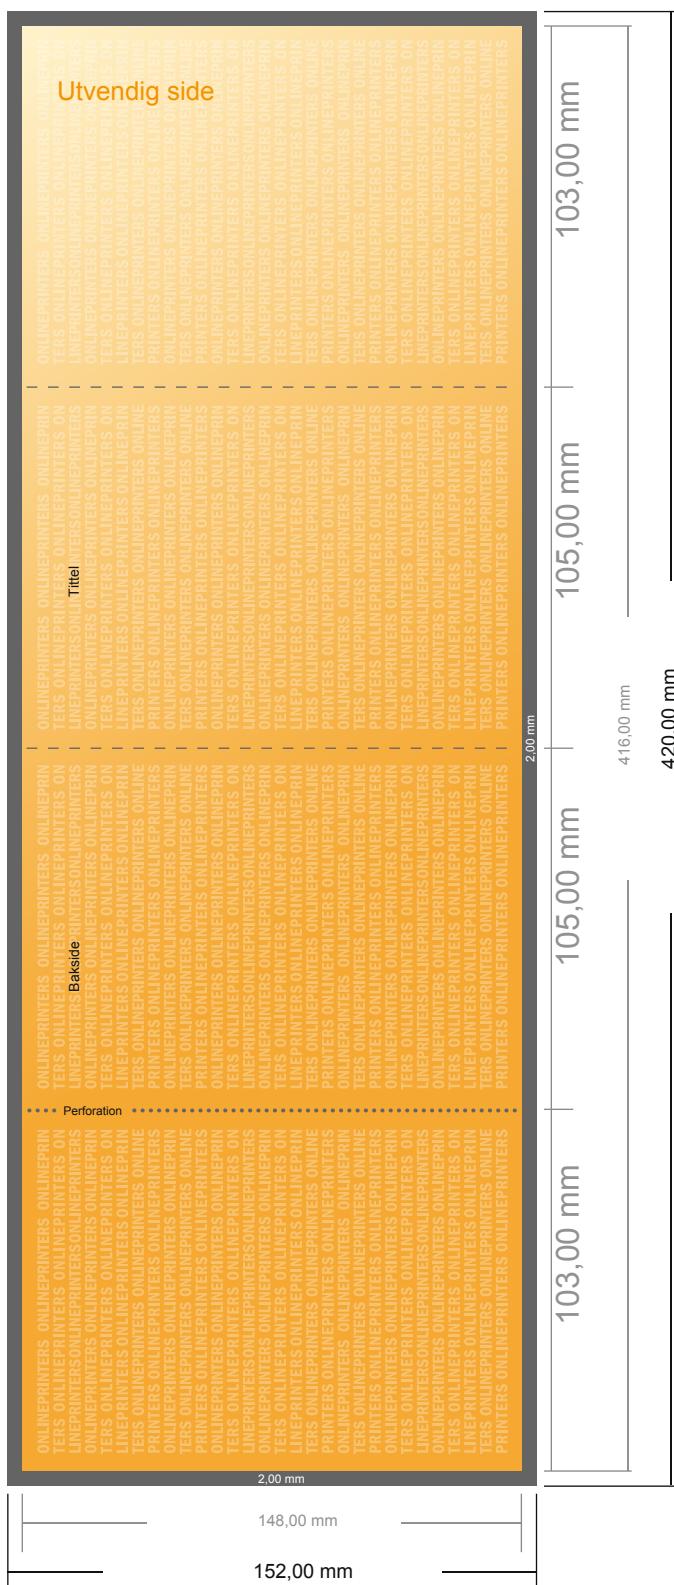

## Foldere med perforering, stående format

A6 • Vindusfals (lukket) • 8 Sider

- **Dataformat**  
(inkl. 2,00 mm beskjæring):  
42,00 x 15,20 cm
- **Sluttformat (åpen):**  
41,60 x 14,80 cm
- **Sluttformat (lukket):**  
10,50 x 14,80 cm
- **Sikkerhetsavstand**  
4 mm: Avstand fra teksten/  
informasjonen til kanten på  
sluttformatet, dette hindrer uønsket  
beskjæring.

### Vennligst legg merke til følgende:

- Legg til beskjæringstillegg og sikkerhetsavstand som angitt.
- Bakgrunnsfarger, bilder eller grafikk legges helt ut til kanten av dataformatet.
- Under produksjonen kan det oppstå toleranser på grunn av kutting, stansing og falsing.
- Denne skissen er ikke i riktig målestokk.
- Krav til dine trykkfiler finner du under menyunktet "Trykkdata" på [www.onlineprinters.no](http://www.onlineprinters.no)

### Vennligst legg merke til følgende:

- Legg til beskjæringstillegg og sikkerhetsavstand som angitt.
- Bakgrunnsfarger, bilder eller grafikk legges helt ut til kanten av dataformatet.
- Under produksjonen kan det oppstå toleranser på grunn av kutting, stansing og falsing.
- Denne skissen er ikke i riktig målestokk.
- Krav til dine trykkfiler finner du under meny-punktet "Trykkdata" på [www.onlineprinters.no](http://www.onlineprinters.no)