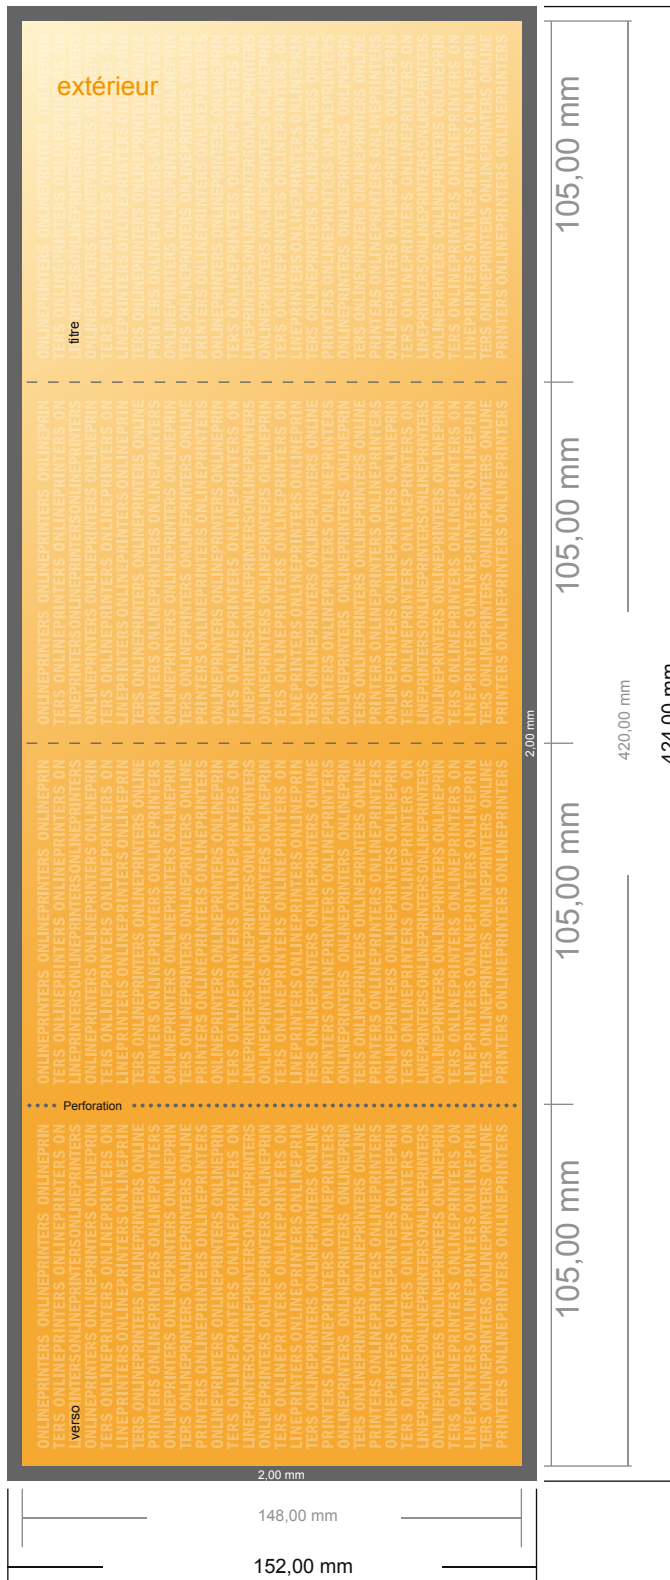

Dépliant perforé format portrait

DIN-A6 • pli accordéon • 8 pages

- Format de données :
(incl. 2,00 mm fond perdu):
42,40 x 15,20 cm
- Format final (ouvert) :
42,00 x 14,80 cm
- Format final (fermé) :
10,50 x 14,80 cm
- **Distance de sécurité**
4 mm: distance entre le texte/les informations et le bord du format final. Ceci empêche d'entamer le motif.

Remarque :

- Prévoir une marge de sécurité comme indiqué.
- Placer les couleurs de fond, images ou graphiques jusqu'au bord du format de données.
- Lors de la production, il peut y avoir des tolérances suite à la découpe ou au pli.
- Cette ébauche n'est pas à l'échelle.
- Vous trouverez des indications sur les données d'impression sous la catégorie "Données d'impression" sur www.onlineprinters.fr