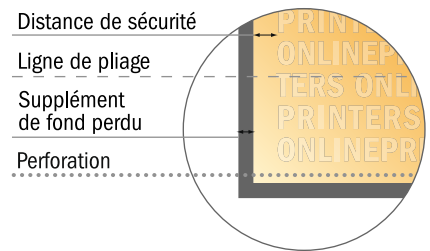

Dépliant perforé format portrait

DIN-A6 • pli accordéon • 8 pages

- Format de données :
(incl. 2,00 mm fond perdu):
42,40 x 15,20 cm
- Format final (ouvert) :
42,00 x 14,80 cm
- Format final (fermé) :
10,50 x 14,80 cm
- **Distance de sécurité**
4 mm: distance entre le texte/les informations et le bord du format final. Ceci empêche d'entamer le motif.

Remarque :

- Prévoir une marge de sécurité comme indiqué.
- Placer les couleurs de fond, images ou graphiques jusqu'au bord du format de données.
- Lors de la production, il peut y avoir des tolérances suite à la découpe ou au pli.
- Cette ébauche n'est pas à l'échelle.
- Vous trouverez des indications sur les données d'impression sous la catégorie "Données d'impression" sur www.onlineprinters.fr