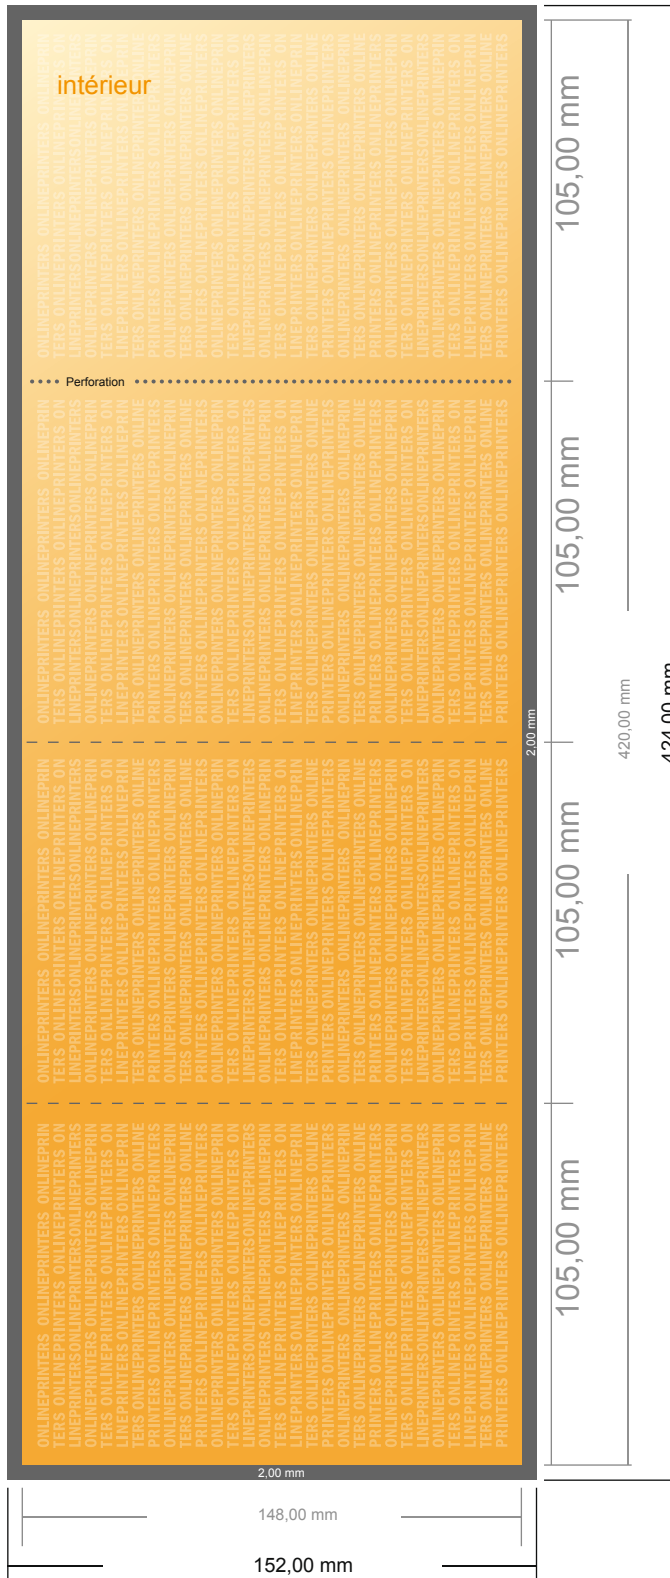

Dépliant perforé format portrait

DIN-A6 • pli accordéon • 8 pages

- Format de données :
(incl. 2,00 mm fond perdu):
42,40 x 15,20 cm
- Format final (ouvert) :
42,00 x 14,80 cm
- Format final (fermé) :
10,50 x 14,80 cm
- **Distance de sécurité**
4 mm: distance entre le texte/les informations et le bord du format final. Ceci empêche d'entamer le motif.

Remarque :

- Prévoir une marge de sécurité comme indiqué.
- Placer les couleurs de fond, images ou graphiques jusqu'au bord du format de données.
- Lors de la production, il peut y avoir des tolérances suite à la découpe ou au pli.
- Cette ébauche n'est pas à l'échelle.
- Vous trouverez des indications sur les données d'impression sous la catégorie "Données d'impression" sur www.onlineprinters.fr