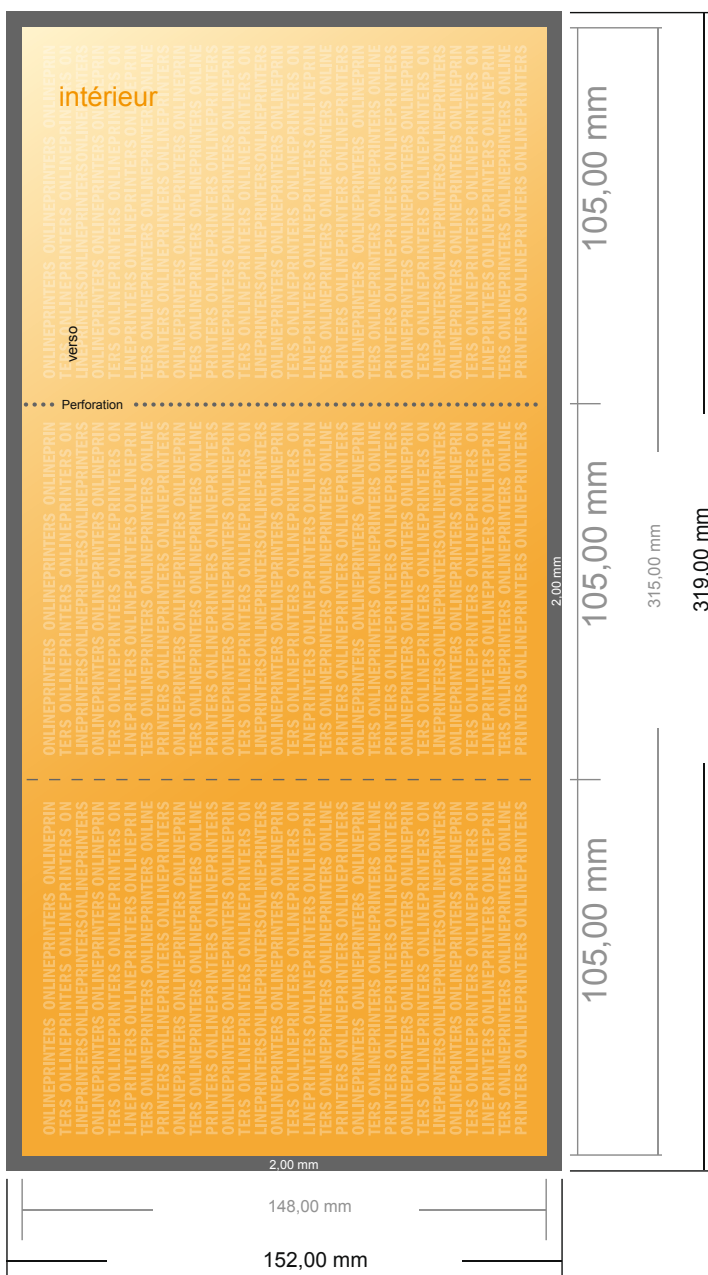

Dépliant perforé format portrait

DIN-A6 • pli accordéon • 6 pages

- Format de données :
(incl. 2,00 mm fond perdu):
31,90 x 15,20 cm
- Format final (ouvert) :
31,50 x 14,80 cm
- Format final (fermé) :
10,50 x 14,80 cm
- **Distance de sécurité**
4 mm: distance entre le texte/les informations et le bord du format final. Ceci empêche d'entamer le motif.

Remarque :

- Prévoir une marge de sécurité comme indiqué.
- Placer les couleurs de fond, images ou graphiques jusqu'au bord du format de données.
- Lors de la production, il peut y avoir des tolérances suite à la découpe ou au pli.
- Cette ébauche n'est pas à l'échelle.
- Vous trouverez des indications sur les données d'impression sous la catégorie "Données d'impression" sur www.onlineprinters.fr

Dépliant perforé format portrait

DIN-A6 • pli accordéon • 6 pages

- Format de données : (incl. 2,00 mm fond perdu): 31,90 x 15,20 cm
- Format final (ouvert) : 31,50 x 14,80 cm
- Format final (fermé) : 10,50 x 14,80 cm
- Distance de sécurité**
4 mm: distance entre le texte/les informations et le bord du format final. Ceci empêche d'entamer le motif.