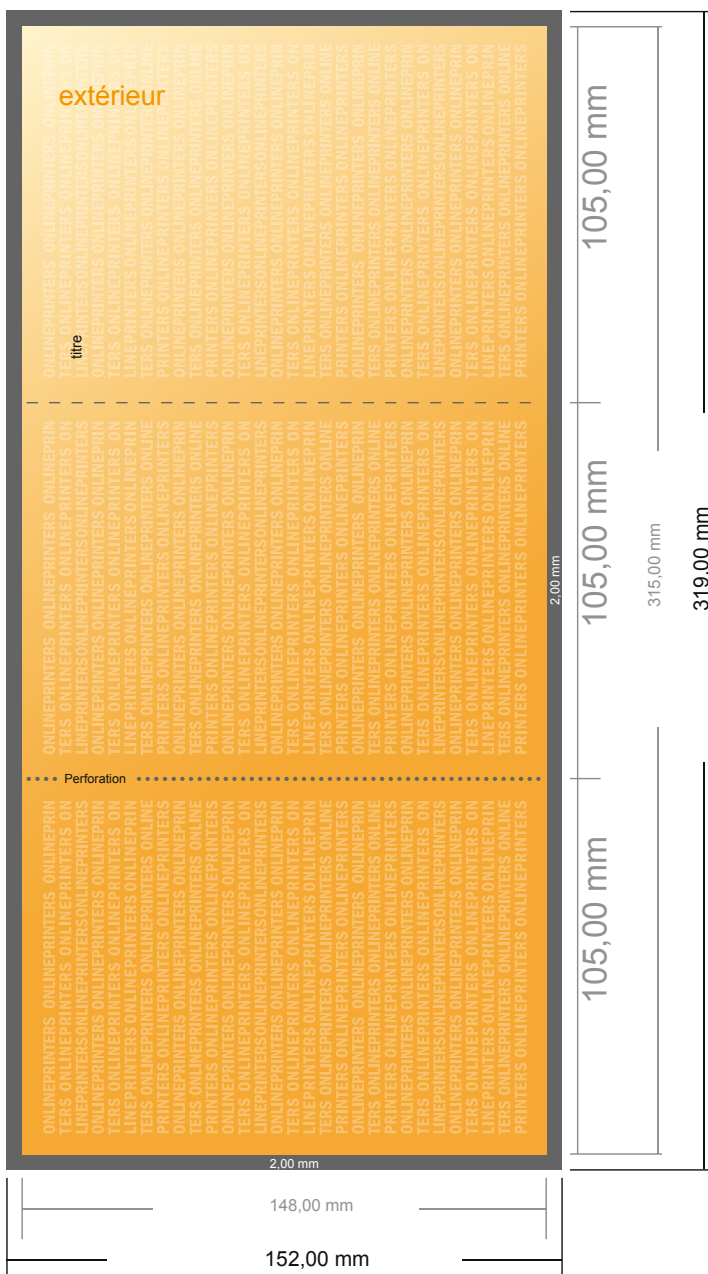

Dépliant perforé format portrait

DIN-A6 • pli accordéon • 6 pages

- Format de données :
(incl. 2,00 mm fond perdu):
31,90 x 15,20 cm
- Format final (ouvert) :
31,50 x 14,80 cm
- Format final (fermé) :
10,50 x 14,80 cm
- **Distance de sécurité**
4 mm: distance entre le texte/les informations et le bord du format final. Ceci empêche d'entamer le motif.

Remarque :

- Prévoir une marge de sécurité comme indiqué.
- Placer les couleurs de fond, images ou graphiques jusqu'au bord du format de données.
- Lors de la production, il peut y avoir des tolérances suite à la découpe ou au pli.
- Cette ébauche n'est pas à l'échelle.
- Vous trouverez des indications sur les données d'impression sous la catégorie "Données d'impression" sur www.onlineprinters.fr

Dépliant perforé format portrait

DIN-A6 • pli accordéon • 6 pages

- Format de données : (incl. 2,00 mm fond perdu): 31,90 x 15,20 cm
- Format final (ouvert) : 31,50 x 14,80 cm
- Format final (fermé) : 10,50 x 14,80 cm
- Distance de sécurité**
4 mm: distance entre le texte/les informations et le bord du format final. Ceci empêche d'entamer le motif.