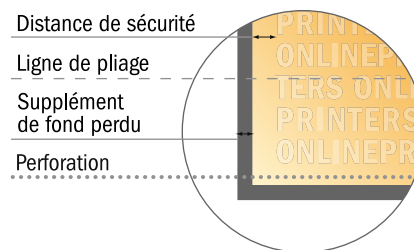

Dépliant perforé format portrait

DIN-A6 • pli accordéon • 6 pages

- Format de données :
(incl. 2,00 mm fond perdu):
31,90 x 15,20 cm
- Format final (ouvert) :
31,50 x 14,80 cm
- Format final (fermé) :
10,50 x 14,80 cm
- **Distance de sécurité**
4 mm: distance entre le texte/les informations et le bord du format final. Ceci empêche d'entamer le motif.

Remarque :

- Prévoir une marge de sécurité comme indiqué.
- Placer les couleurs de fond, images ou graphiques jusqu'au bord du format de données.
- Lors de la production, il peut y avoir des tolérances suite à la découpe ou au pli.
- Cette ébauche n'est pas à l'échelle.
- Vous trouverez des indications sur les données d'impression sous la catégorie "Données d'impression" sur www.onlineprinters.fr

Dépliant perforé format portrait

DIN-A6 • pli accordéon • 6 pages

- Format de données : (incl. 2,00 mm fond perdu): 31,90 x 15,20 cm
- Format final (ouvert) : 31,50 x 14,80 cm
- Format final (fermé) : 10,50 x 14,80 cm
- Distance de sécurité**
4 mm: distance entre le texte/les informations et le bord du format final. Ceci empêche d'entamer le motif.