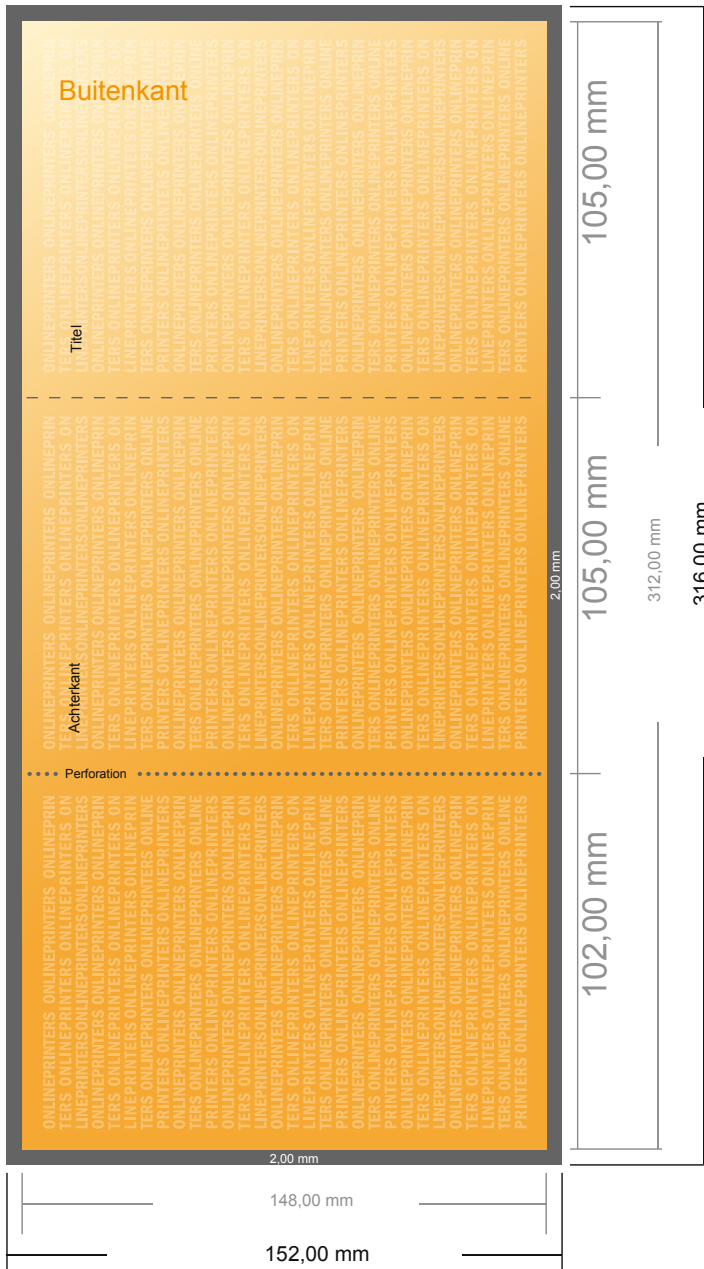

Geperforeerde folders stand formaat

DIN-A6 • Wikkelvouw • 6 Pagina's

- Gegevensformaat (incl. 2,00 mm afloop): 31,60 x 15,20 cm
- Eindformaat (open): 31,20 x 14,80 cm
- Eindformaat (gesloten): 10,50 x 14,80 cm
- **Veiligheidsmarge**
4 mm: afstand van de tekst/informatie tot aan de rand van het eindformaat: dit voorkomt dat bij het schoonsnijden teveel wordt uitgesneden.

Let op:

- Houd de snijmarge/afloop en de veiligheidsmarge zoals aangegeven aan.
- Geef achtergrondkleuren, afbeeldingen of grafisch materiaal tot aan de rand van het gegevensformaat vorm.
- Tijdens de productie kunnen door het snijden, stansen en vouwen toleranties optreden.
- Deze werktekening is niet op ware grootte.
- Informatie over het gegevensformaat/aanleverformaat vindt u onder het menupunt "Drukgegevens" op www.onlineprinters.nl

Let op:

- Houd de snijmarge/afloop en de veiligheidsmarge zoals aangegeven aan.
- Geef achtergrondkleuren, afbeeldingen of grafisch materiaal tot aan de rand van het gegevensformaat vorm.
- Tijdens de productie kunnen door het snijden, stansen en vouwen toleranties optreden.
- Deze werktekening is niet op ware grootte.
- Informatie over het gegevensformaat/aanleverformaat vindt u onder het menupunt "Drukgegevens" op www.onlineprinters.nl Pagina 2 van 2