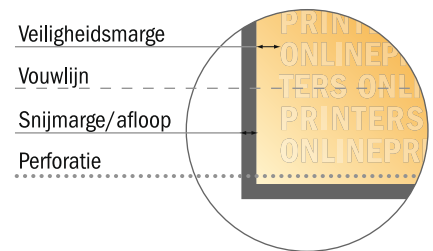

Geperforeerde folders stand formaat

DIN-A6 • Wikkelvouw • 6 Pagina's

- Gegevensformaat (incl. 2,00 mm afloop): 31,60 x 15,20 cm
- Eindformaat (open): 31,20 x 14,80 cm
- Eindformaat (gesloten): 10,50 x 14,80 cm
- **Veiligheidsmarge**
4 mm: afstand van de tekst/informatie tot aan de rand van het eindformaat: dit voorkomt dat bij het schoonsnijden teveel wordt uitgesneden.

Let op:

- Houd de snijmarge/afloop en de veiligheidsmarge zoals aangegeven aan.
- Geef achtergrondkleuren, afbeeldingen of grafisch materiaal tot aan de rand van het gegevensformaat vorm.
- Tijdens de productie kunnen door het snijden, stansen en vouwen toleranties optreden.
- Deze werktekening is niet op ware grootte.
- Informatie over het gegevensformaat/aanleverformaat vindt u onder het menupunt "Drukgegevens" op www.onlineprinters.nl