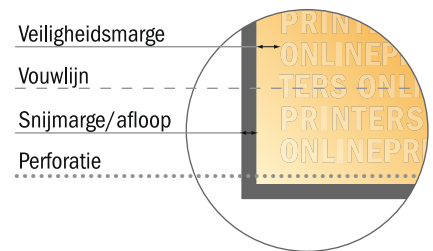

Geperforeerde folders stand formaat

DIN-A6 • Wikkelvouw • 6 Pagina's

- Gegevensformaat (incl. 2,00 mm afloop): 31,60 x 15,20 cm
- Eindformaat (open): 31,20 x 14,80 cm
- Eindformaat (gesloten): 10,50 x 14,80 cm
- **Veiligheidsmarge**
4 mm: afstand van de tekst/informatie tot aan de rand van het eindformaat: dit voorkomt dat bij het schoonsnijden teveel wordt uitgesneden.

Let op:

- Houd de snijmarge/afloop en de veiligheidsmarge zoals aangegeven aan.
- Geef achtergrondkleuren, afbeeldingen of grafisch materiaal tot aan de rand van het gegevensformaat vorm.
- Tijdens de productie kunnen door het snijden, stansen en vouwen toleranties optreden.
- Deze werktekening is niet op ware grootte.
- Informatie over het gegevensformaat/aanleverformaat vindt u onder het menupunt "Drukgegevens" op www.onlineprinters.nl

Let op:

- Houd de snijmarge/afloop en de veiligheidsmarge zoals aangegeven aan.
- Geef achtergrondkleuren, afbeeldingen of grafisch materiaal tot aan de rand van het gegevensformaat vorm.
- Tijdens de productie kunnen door het snijden, stansen en vouwen toleranties optreden.
- Deze werktekening is niet op ware grootte.
- Informatie over het gegevensformaat/aanleverformaat vindt u onder het menupunt "Drukgegevens" op www.onlineprinters.nl Pagina 2 van 2