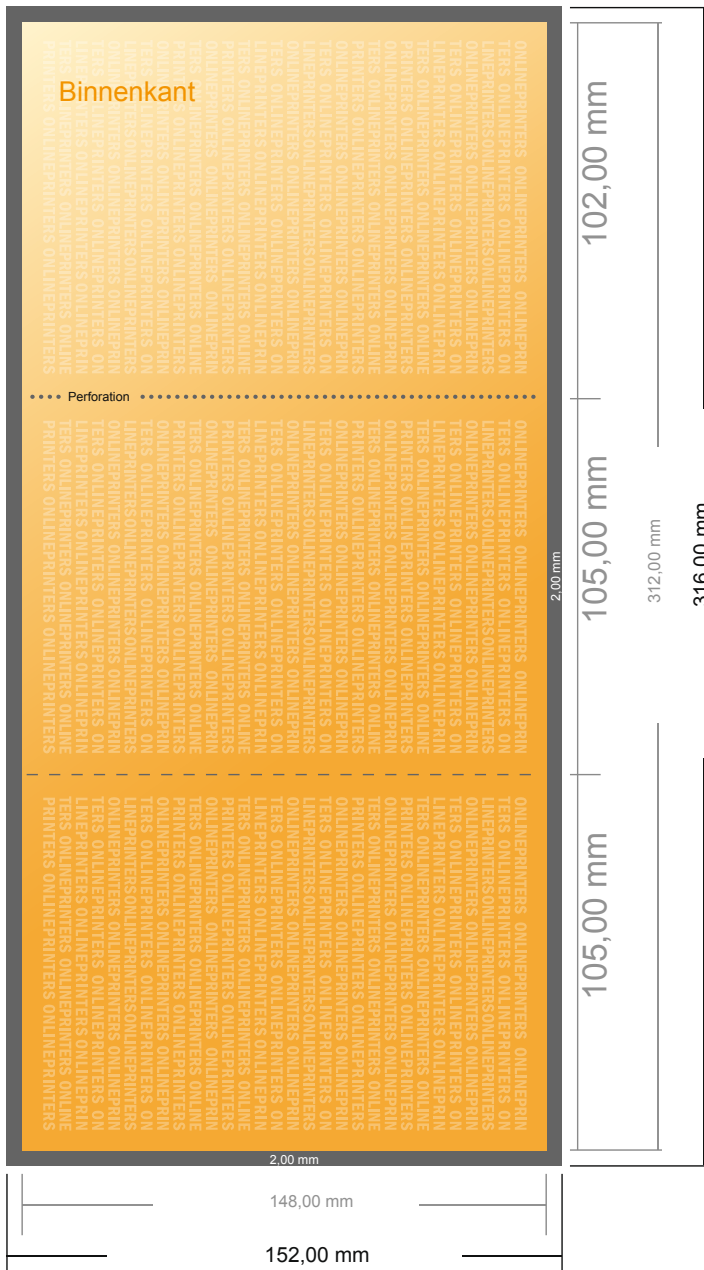

Geperforeerde folders stand formaat

DIN-A6 • Wikkelvouw • 6 Pagina's

- Gegevensformaat (incl. 2,00 mm afloop): 31,60 x 15,20 cm
- Eindformaat (open): 31,20 x 14,80 cm
- Eindformaat (gesloten): 10,50 x 14,80 cm
- **Veiligheidsmarge**
4 mm: afstand van de tekst/informatie tot aan de rand van het eindformaat: dit voorkomt dat bij het schoonsnijden teveel wordt uitgesneden.

Let op:

- Houd de snijmarge/afloop en de veiligheidsmarge zoals aangegeven aan.
- Geef achtergrondkleuren, afbeeldingen of grafisch materiaal tot aan de rand van het gegevensformaat vorm.
- Tijdens de productie kunnen door het snijden, stansen en vouwen toleranties optreden.
- Deze werktekening is niet op ware grootte.
- Informatie over het gegevensformaat/aanleverformaat vindt u onder het menupunt "Drukgegevens" op www.onlineprinters.nl

Let op:

- Houd de snijmarge/afloop en de veiligheidsmarge zoals aangegeven aan.
- Geef achtergrondkleuren, afbeeldingen of grafisch materiaal tot aan de rand van het gegevensformaat vorm.
- Tijdens de productie kunnen door het snijden, stansen en vouwen toleranties optreden.
- Deze werktekening is niet op ware grootte.
- Informatie over het gegevensformaat/aanleverformaat vindt u onder het menupunt "Drukgegevens" op www.onlineprinters.nl Pagina 2 van 2