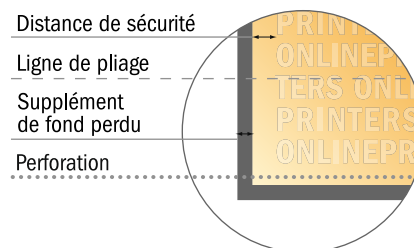

# Dépliant perforé format portrait

DIN-A6 • pli roulé • 6 pages

- Format de données :  
(incl. 2,00 mm fond perdu):  
31,60 x 15,20 cm
- Format final (ouvert) :  
31,20 x 14,80 cm
- Format final (fermé) :  
10,50 x 14,80 cm
- **Distance de sécurité**  
4 mm: distance entre le texte/les informations et le bord du format final. Ceci empêche d'entamer le motif.

## Remarque :

- Prévoir une marge de sécurité comme indiqué.
- Placer les couleurs de fond, images ou graphiques jusqu'au bord du format de données.
- Lors de la production, il peut y avoir des tolérances suite à la découpe ou au pli.
- Cette ébauche n'est pas à l'échelle.
- Vous trouverez des indications sur les données d'impression sous la catégorie "Données d'impression" sur [www.onlineprinters.fr](http://www.onlineprinters.fr)