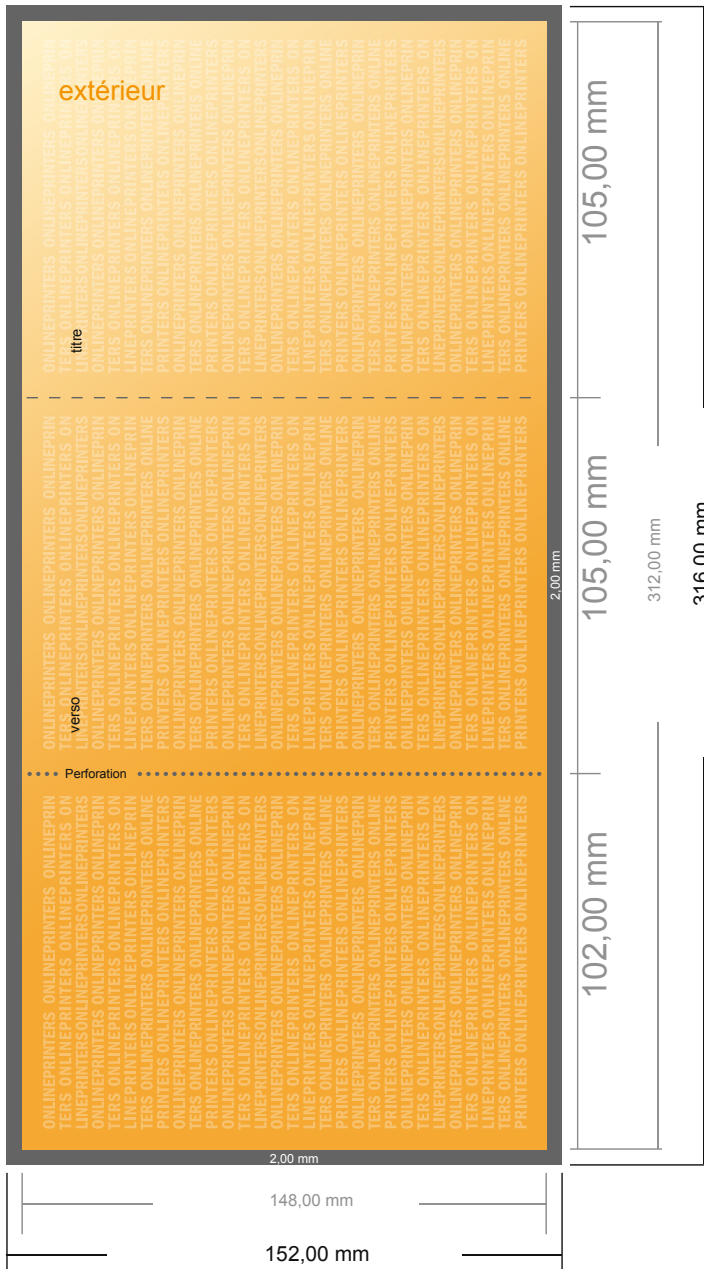

# Dépliant perforé format portrait

DIN-A6 • pli roulé • 6 pages

- Format de données :  
(incl. 2,00 mm fond perdu):  
31,60 x 15,20 cm
- Format final (ouvert) :  
31,20 x 14,80 cm
- Format final (fermé) :  
10,50 x 14,80 cm
- **Distance de sécurité**  
4 mm: distance entre le texte/les informations et le bord du format final. Ceci empêche d'entamer le motif.

## Remarque :

- Prévoir une marge de sécurité comme indiqué.
- Placer les couleurs de fond, images ou graphiques jusqu'au bord du format de données.
- Lors de la production, il peut y avoir des tolérances suite à la découpe ou au pli.
- Cette ébauche n'est pas à l'échelle.
- Vous trouverez des indications sur les données d'impression sous la catégorie "Données d'impression" sur [www.onlineprinters.fr](http://www.onlineprinters.fr)