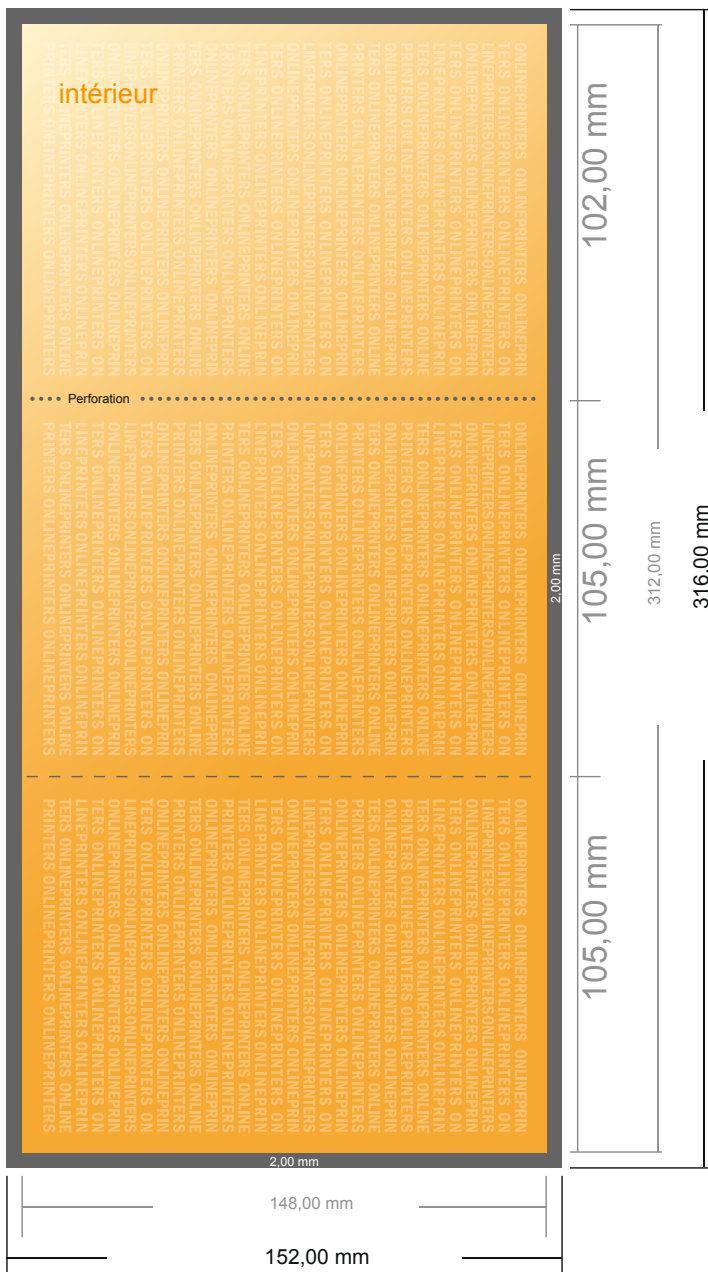

# Dépliant perforé format portrait

DIN-A6 • pli roulé • 6 pages

- Format de données :  
(incl. 2,00 mm fond perdu):  
31,60 x 15,20 cm
- Format final (ouvert) :  
31,20 x 14,80 cm
- Format final (fermé) :  
10,50 x 14,80 cm
- **Distance de sécurité**  
4 mm: distance entre le texte/les informations et le bord du format final. Ceci empêche d'entamer le motif.

## Remarque :

- Prévoir une marge de sécurité comme indiqué.
- Placer les couleurs de fond, images ou graphiques jusqu'au bord du format de données.
- Lors de la production, il peut y avoir des tolérances suite à la découpe ou au pli.
- Cette ébauche n'est pas à l'échelle.
- Vous trouverez des indications sur les données d'impression sous la catégorie "Données d'impression" sur [www.onlineprinters.fr](http://www.onlineprinters.fr)