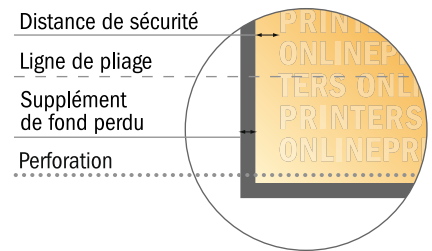

# Dépliant perforé format portrait

DIN-A6 • pli roulé • 6 pages

- Format de données :  
(incl. 2,00 mm fond perdu):  
31,60 x 15,20 cm
- Format final (ouvert) :  
31,20 x 14,80 cm
- Format final (fermé) :  
10,50 x 14,80 cm
- **Distance de sécurité**  
4 mm: distance entre le texte/les informations et le bord du format final. Ceci empêche d'entamer le motif.

## Remarque :

- Prévoir une marge de sécurité comme indiqué.
- Placer les couleurs de fond, images ou graphiques jusqu'au bord du format de données.
- Lors de la production, il peut y avoir des tolérances suite à la découpe ou au pli.
- Cette ébauche n'est pas à l'échelle.
- Vous trouverez des indications sur les données d'impression sous la catégorie "Données d'impression" sur [www.onlineprinters.fr](http://www.onlineprinters.fr)