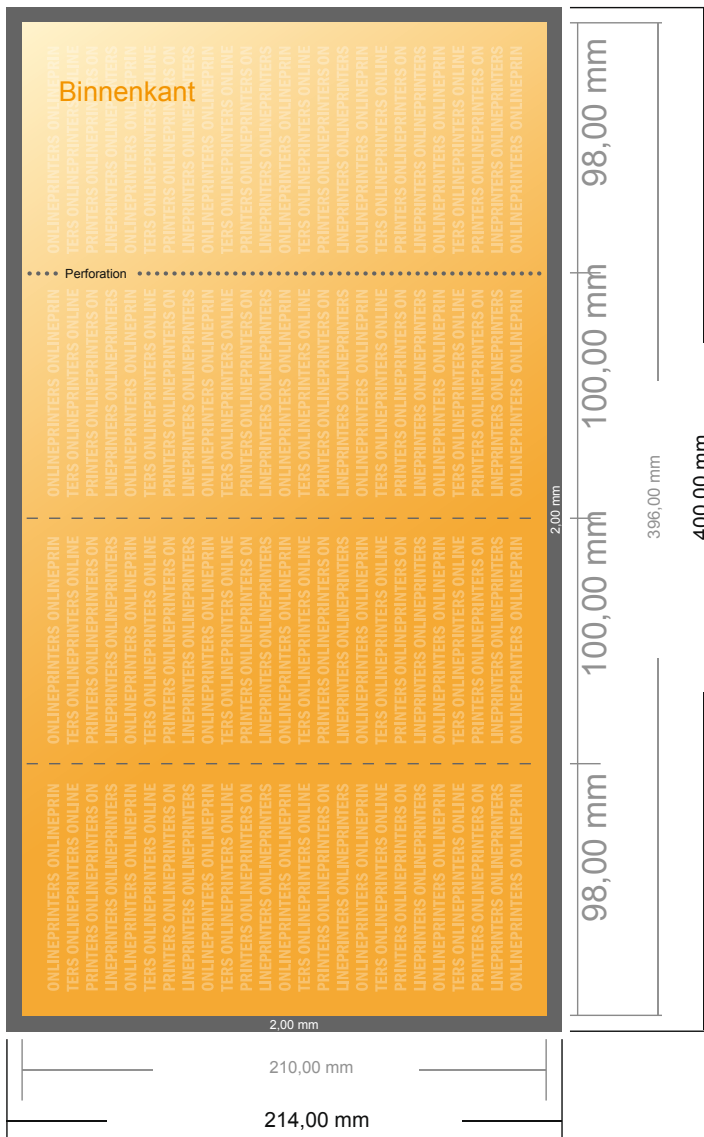

Geperforeerde folders stand formaat

DIN-lang • Luikvouw (gesloten) • 8 Pagina's

- Gegevensformaat (incl. 2,00 mm afloop): 40,00 x 21,40 cm
- Eindformaat (open): 39,60 x 21,00 cm
- Eindformaat (gesloten): 10,00 x 21,00 cm
- **Veiligheidsmarge**
4 mm: afstand van de tekst/informatie tot aan de rand van het eindformaat: dit voorkomt dat bij het schoonsnijden teveel wordt uitgesneden.

Let op:

- Houd de snijmarge/afloop en de veiligheidsmarge zoals aangegeven aan.
- Geef achtergrondkleuren, afbeeldingen of grafisch materiaal tot aan de rand van het gegevensformaat vorm.
- Tijdens de productie kunnen door het snijden, stansen en vouwen toleranties optreden.
- Deze werktekening is niet op ware grootte.
- Informatie over het gegevensformaat/aanleverformaat vindt u onder het menupunt "Drukgegevens" op www.onlineprinters.nl Pagina 1 van 2

Let op:

- Houd de snijmarge/afloop en de veiligheidsmarge zoals aangegeven aan.
- Geef achtergrondkleuren, afbeeldingen of grafisch materiaal tot aan de rand van het gegevensformaat vorm.
- Tijdens de productie kunnen door het snijden, stansen en vouwen toleranties optreden.
- Deze werktekening is niet op ware grootte.
- Informatie over het gegevensformaat/aanleverformaat vindt u onder het menupunt "Drukgegevens" op www.onlineprinters.nl Pagina 2 van 2