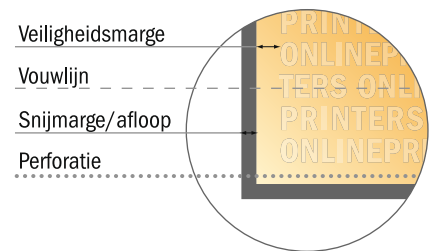

Geperforeerde folders stand formaat

DIN-lang • Luikvouw (gesloten) • 8 Pagina's

- Gegevensformaat (incl. 2,00 mm afloop): 40,00 x 21,40 cm
- Eindformaat (open): 39,60 x 21,00 cm
- Eindformaat (gesloten): 10,00 x 21,00 cm
- **Veiligheidsmarge**
4 mm: afstand van de tekst/informatie tot aan de rand van het eindformaat: dit voorkomt dat bij het schoonsnijden teveel wordt uitgesneden.

Let op:

- Houd de snijmarge/afloop en de veiligheidsmarge zoals aangegeven aan.
- Geef achtergrondkleuren, afbeeldingen of grafisch materiaal tot aan de rand van het gegevensformaat vorm.
- Tijdens de productie kunnen door het snijden, stansen en vouwen toleranties optreden.
- Deze werktekening is niet op ware grootte.
- Informatie over het gegevensformaat/aanleverformaat vindt u onder het menupunt "Drukgegevens" op www.onlineprinters.nl Pagina 1 van 2