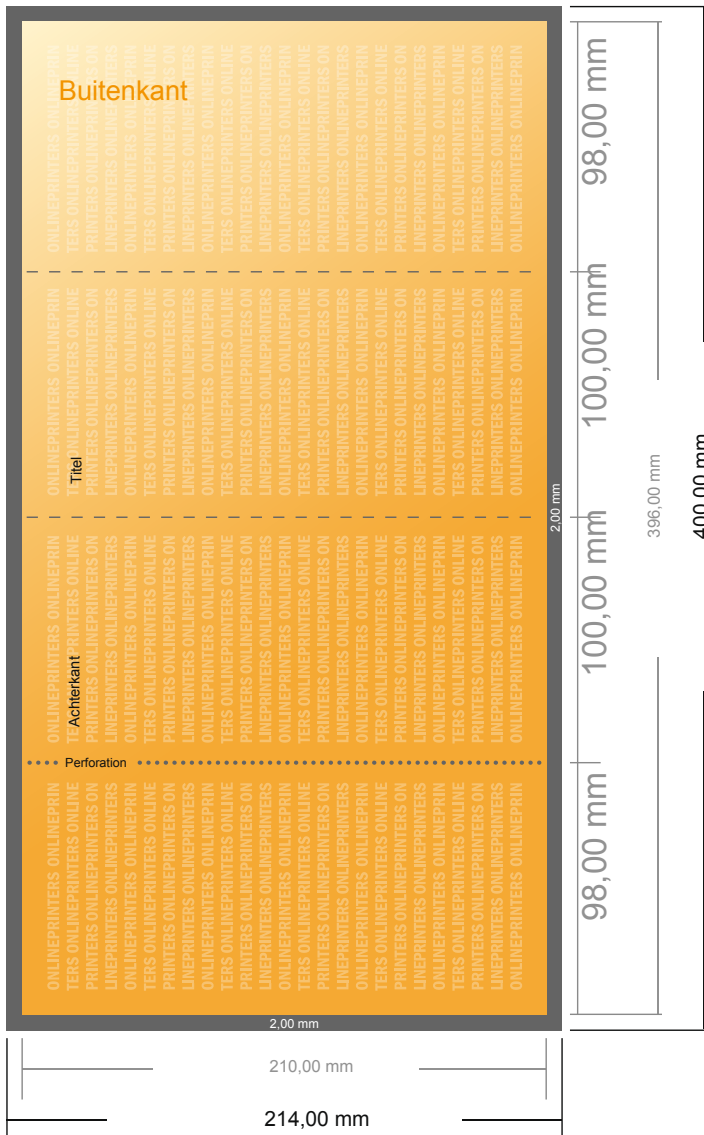

Geperforeerde folders stand formaat

DIN-lang • Luikvouw (gesloten) • 8 Pagina's

- Gegevensformaat (incl. 2,00 mm afloop): 40,00 x 21,40 cm
- Eindformaat (open): 39,60 x 21,00 cm
- Eindformaat (gesloten): 10,00 x 21,00 cm
- **Veiligheidsmarge**
4 mm: afstand van de tekst/informatie tot aan de rand van het eindformaat: dit voorkomt dat bij het schoonsnijden teveel wordt uitgesneden.

Let op:

- Houd de snijmarge/afloop en de veiligheidsmarge zoals aangegeven aan.
- Geef achtergrondkleuren, afbeeldingen of grafisch materiaal tot aan de rand van het gegevensformaat vorm.
- Tijdens de productie kunnen door het snijden, stansen en vouwen toleranties optreden.
- Deze werktekening is niet op ware grootte.
- Informatie over het gegevensformaat/aanleverformaat vindt u onder het menupunt "Drukgegevens" op www.onlineprinters.nl Pagina 1 van 2

Let op:

- Houd de snijmarge/afloop en de veiligheidsmarge zoals aangegeven aan.
- Geef achtergrondkleuren, afbeeldingen of grafisch materiaal tot aan de rand van het gegevensformaat vorm.
- Tijdens de productie kunnen door het snijden, stansen en vouwen toleranties optreden.
- Deze werktekening is niet op ware grootte.
- Informatie over het gegevensformaat/aanleverformaat vindt u onder het menupunt "Drukgegevens" op www.onlineprinters.nl Pagina 2 van 2