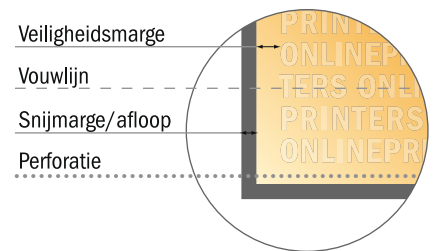

Let op:

- Houd de snijmarge/afloop en de veiligheidsmarge zoals aangegeven aan.
- Geef achtergrondkleuren, afbeeldingen of grafisch materiaal tot aan de rand van het gegevensformaat vorm.
- Tijdens de productie kunnen door het snijden, stansen en vouwen toleranties optreden.
- Deze werktekening is niet op ware grootte.
- Informatie over het gegevensformaat/aanleverformaat vindt u onder het menupunt "Drukgegevens" op www.onlineprinters.nl Pagina 1 van 2

Geperforeerde folders stand formaat

DIN-lang • Luikvouw (gesloten) • 8 Pagina's

- Gegevensformaat (incl. 2,00 mm afloop): 40,00 x 21,40 cm
- Eindformaat (open): 39,60 x 21,00 cm
- Eindformaat (gesloten): 10,00 x 21,00 cm
- **Veiligheidsmarge**
4 mm: afstand van de tekst/informatie tot aan de rand van het eindformaat: dit voorkomt dat bij het schoonsnijden teveel wordt uitgesneden.

Let op:

- Houd de snijmarge/afloop en de veiligheidsmarge zoals aangegeven aan.
- Geef achtergrondkleuren, afbeeldingen of grafisch materiaal tot aan de rand van het gegevensformaat vorm.
- Tijdens de productie kunnen door het snijden, stansen en vouwen toleranties optreden.
- Deze werktekening is niet op ware grootte.
- Informatie over het gegevensformaat/aanleverformaat vindt u onder het menupunt "Drukgegevens" op www.onlineprinters.nl Pagina 2 van 2