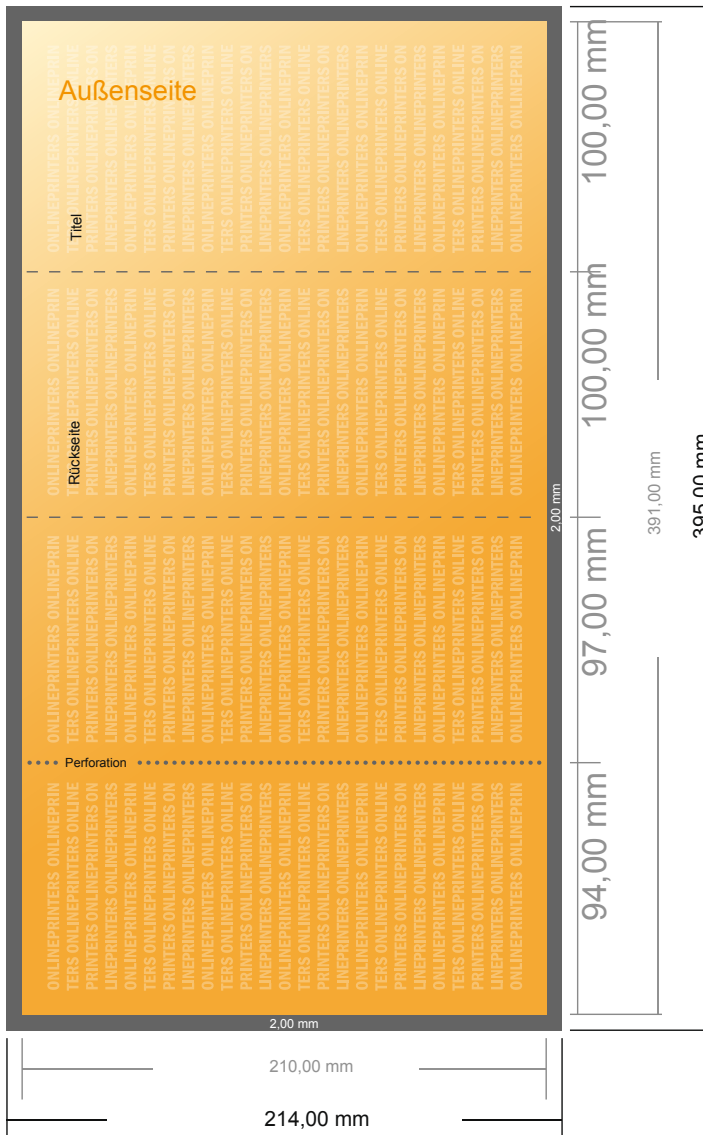

## Perforierte Falzflyer Hochformat

DIN-Lang • Wickelfalz • 8 Seiten

- **Datenformat**  
(inkl. 2,00 mm Beschnitt):  
39,50 x 21,40 cm
- **Endformat (offen):**  
39,10 x 21,00 cm
- **Endformat (geschlossen):**  
10,00 x 21,00 cm
- **Sicherheitsabstand**  
4 mm: Abstand der Texte/  
Informationen zum Rand des  
Endformats, dies verhindert  
unerwünschten Anschnitt.

### Bitte beachten Sie:

- Beschnittzugabe und Sicherheitsabstand wie angegeben anlegen.
- Hintergrundfarben, Bilder oder Grafiken bis an den Rand des Datenformates anlegen.
- Bei der Produktion können durch das Schneiden, Stanzen und Falzen Toleranzen auftreten.
- Diese Skizze ist nicht maßstabsgetreu.
- Druckdatenhinweise finden Sie unter dem Menüpunkt "Druckdaten" auf [www.diedruckerei.de](http://www.diedruckerei.de)