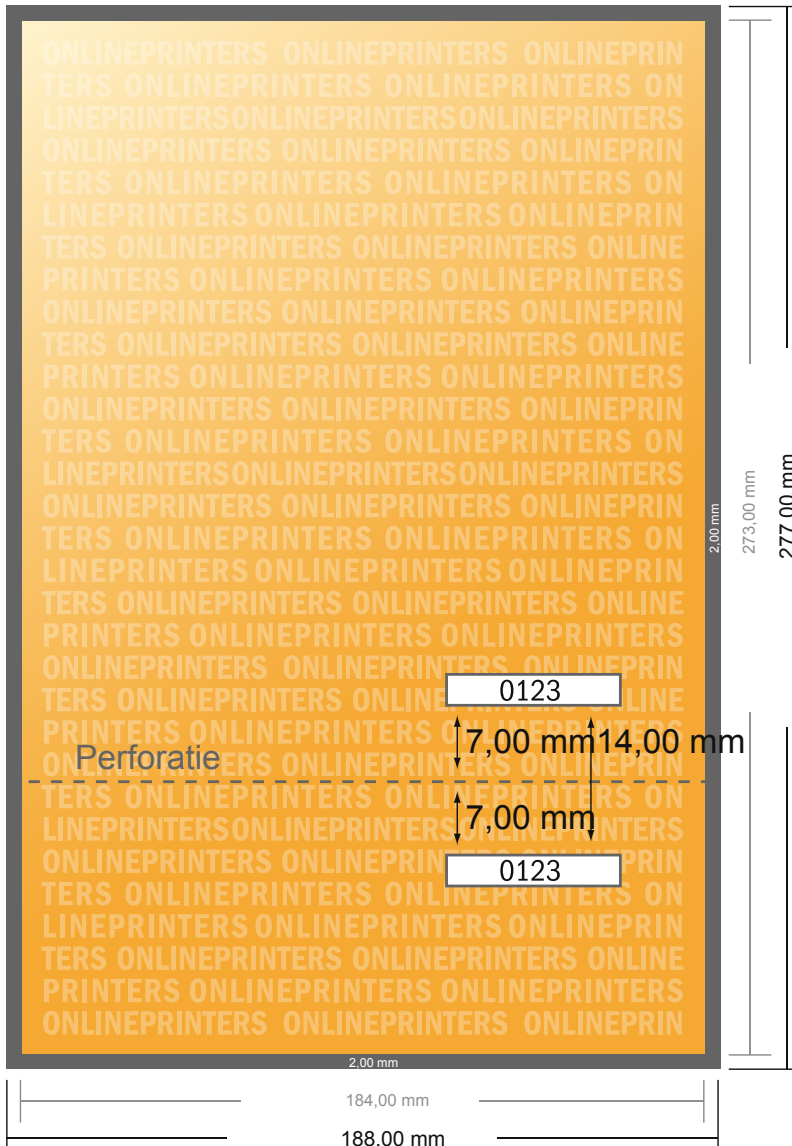

# Entreekaarten

DVD-cover

- Gegevensformaat (incl. 2,00 mm afloop): 18,80 x 27,70 cm
- Eindformaat: 18,40 x 27,30 cm
- **Veiligheidsmarge**  
4 mm: afstand van de tekst/informatie tot aan de rand van het eindformaat: dit voorkomt dat bij het schoonsnijden teveel wordt uitgesneden.

## Let op:

- Houd de snijmarge/afloop en de veiligheidsmarge zoals aangegeven aan.
- Geef achtergrondkleuren, afbeeldingen of grafisch materiaal tot aan de rand van het gegevensformaat vorm.
- Tijdens de productie kunnen door het snijden, stansen en vouwen toleranties optreden.
- Deze werktekening is niet op ware grootte.
- Informatie over het gegevensformaat/aanleverformaat vindt u onder het menupunt "Drukgegevens" op [www.onlineprinters.nl](http://www.onlineprinters.nl)