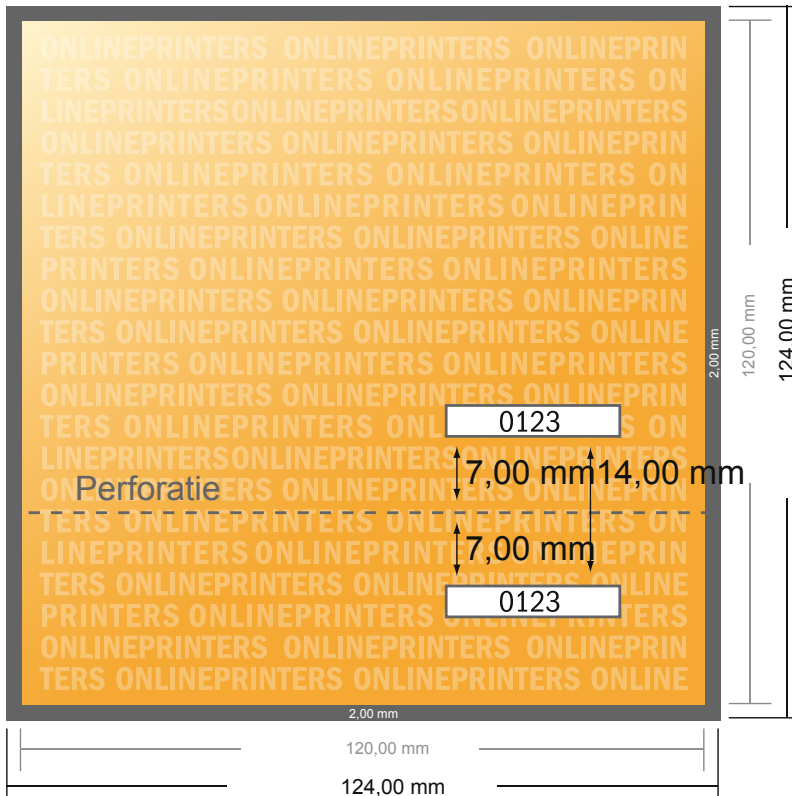

## Entreekaarten

CD-formaat

- Gegevensformaat (incl. 2,00 mm afloop): 12,40 x 12,40 cm
- Eindformaat: 12,00 x 12,00 cm
- **Veiligheidsmarge**  
4 mm: afstand van de tekst/informatie tot aan de rand van het eindformaat: dit voorkomt dat bij het schoonsnijden teveel wordt uitgesneden.

### Let op:

- Houd de snijmarge/afloop en de veiligheidsmarge zoals aangegeven aan.
- Geef achtergrondkleuren, afbeeldingen of grafisch materiaal tot aan de rand van het gegevensformaat vorm.
- Tijdens de productie kunnen door het snijden, stansen en vouwen toleranties optreden.
- Deze werktekening is niet op ware grootte.
- Informatie over het gegevensformaat/aanleverformaat vindt u onder het menupunt "Drukgegevens" op [www.onlineprinters.nl](http://www.onlineprinters.nl)