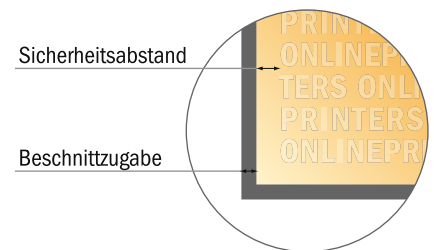

Eintrittskarten

CD-Format

- Datenformat
(inkl. 2,00 mm Beschnitt):
12,40 x 12,40 cm
- Endformat:
12,00 x 12,00 cm
- Sicherheitsabstand
4 mm: Abstand der Texte/
Informationen zum Rand des
Endformats, dies verhindert
unerwünschten Anschnitt.

Bitte beachten Sie:

- Beschnittzugabe und Sicherheitsabstand wie angegeben anlegen.
- Hintergrundfarben, Bilder oder Grafiken bis an den Rand des Datenformates anlegen.
- Bei der Produktion können durch das Schneiden, Stanzen und Falzen Toleranzen auftreten.
- Diese Skizze ist nicht maßstabsgetreu.
- Druckdatenhinweise finden Sie unter dem Menüpunkt "Druckdaten" auf www.diedruckerei.de