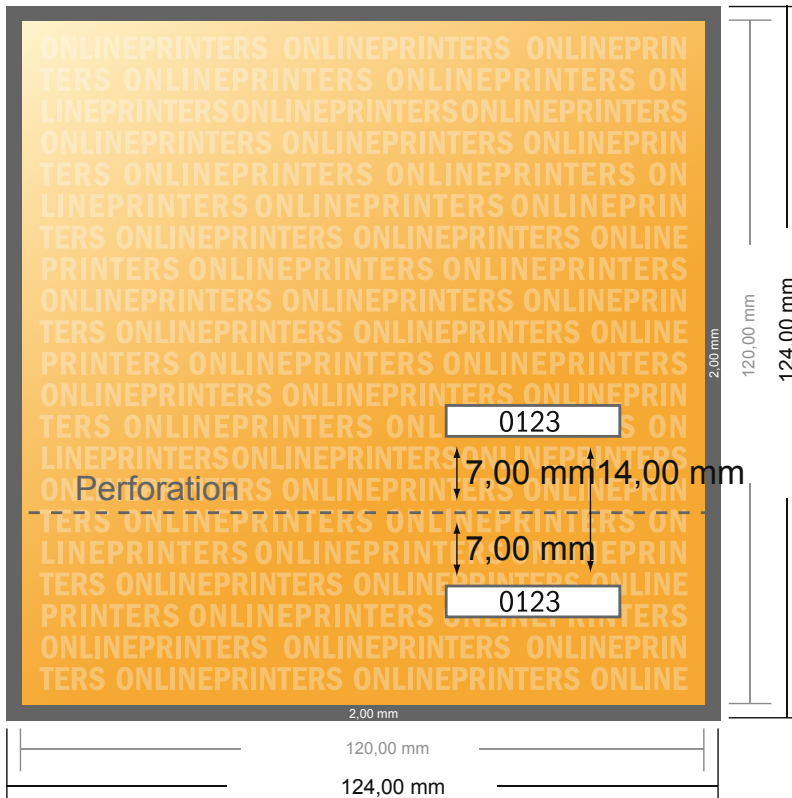

Eintrittskarten

CD-Format

- Datenformat
(inkl. 2,00 mm Beschnitt):
12,40 x 12,40 cm
- Endformat:
12,00 x 12,00 cm
- Sicherheitsabstand
4 mm: Abstand der Texte/
Informationen zum Rand des
Endformats, dies verhindert
unerwünschten Anschnitt.

Bitte beachten Sie:

- Beschnittzugabe und Sicherheitsabstand wie angegeben anlegen.
- Hintergrundfarben, Bilder oder Grafiken bis an den Rand des Datenformates anlegen.
- Bei der Produktion können durch das Schneiden, Stanzen und Falzen Toleranzen auftreten.
- Diese Skizze ist nicht maßstabsgetreu.
- Druckdatenhinweise finden Sie unter dem Menüpunkt "Druckdaten" auf www.diedruckerei.de