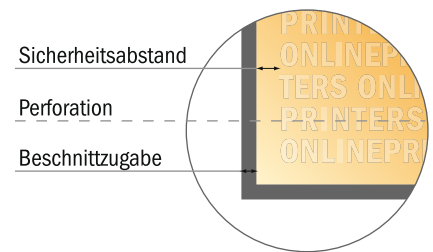

Eintrittskarten

Maxi

- **Datenformat**
(inkl. 2,00 mm Beschnitt):
12,90 x 23,90 cm
- **Endformat:**
12,50 x 23,50 cm
- **Sicherheitsabstand**
4 mm: Abstand der Texte/
Informationen zum Rand des
Endformats, dies verhindert
unerwünschten Anschnitt.

Bitte beachten Sie:

- Beschnittzugabe und Sicherheitsabstand wie angegeben anlegen.
- Hintergrundfarben, Bilder oder Grafiken bis an den Rand des Datenformates anlegen.
- Bei der Produktion können durch das Schneiden, Stanzen und Falzen Toleranzen auftreten.
- Diese Skizze ist nicht maßstabgetreu.
- Druckdatenhinweise finden Sie unter dem Menüpunkt "Druckdaten" auf www.diedruckerei.de