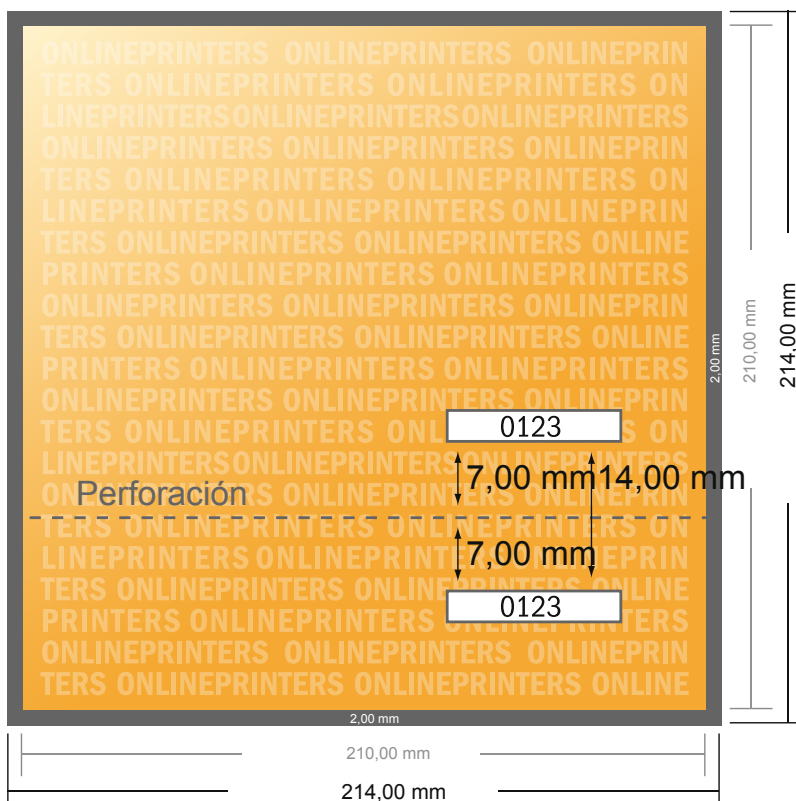

Entradas

A4-cuadrado

- Formato de datos (incl. 2,00 mm sangrado): 21,40 x 21,40 cm
- Formato final: 21,00 x 21,00 cm
- Distancia de seguridad**
4 mm: distancia de los textos/información hasta el borde del formato final. Esto evita el corte indeseado.

Por favor, ten en cuenta que:

- Has de aplicar el margen suplementario y la distancia de seguridad según lo indicado.
- Los colores del fondo, las imágenes o las gráficas se han de aplicar hasta el borde del formato de datos.
- Durante la producción se pueden producir tolerancias por el corte, el troquelado y el plegado.
- Este boceto no es a escala.
- Encontrarás las indicaciones sobre los datos de impresión en la pestaña "Datos de impresión" en www.onlineprinters.es