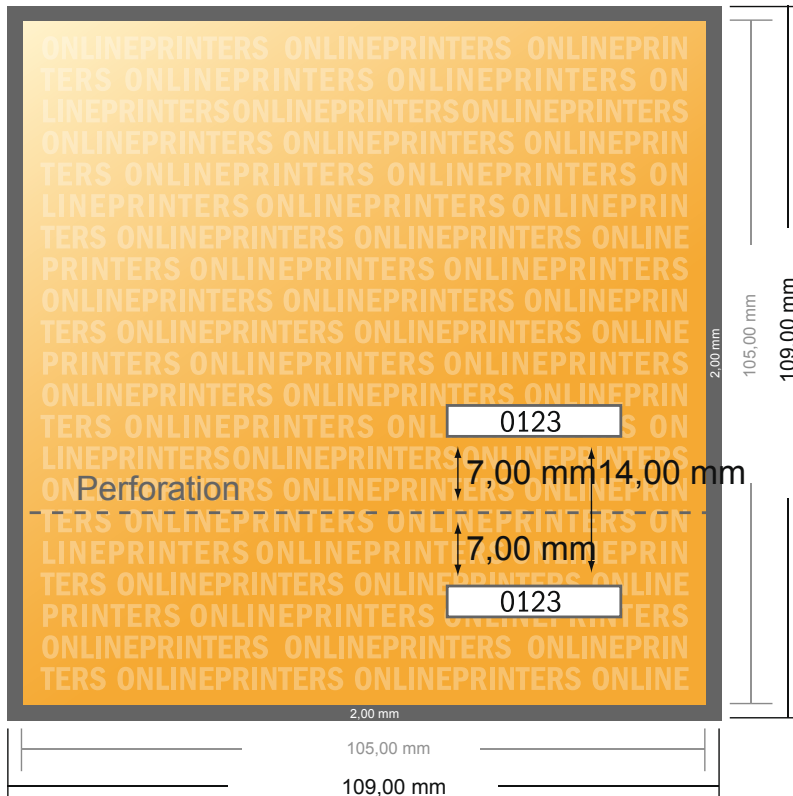

Eintrittskarten

A6-Quadrat

- **Datenformat**
(inkl. 2,00 mm Beschnitt):
10,90 x 10,90 cm
- **Endformat:**
10,50 x 10,50 cm
- **Sicherheitsabstand**
4 mm: Abstand der Texte/
Informationen zum Rand des
Endformats, dies verhindert
unerwünschten Anschnitt.

Bitte beachten Sie:

- Beschnittzugabe und Sicherheitsabstand wie angegeben anlegen.
- Hintergrundfarben, Bilder oder Grafiken bis an den Rand des Datenformates anlegen.
- Bei der Produktion können durch das Schneiden, Stanzen und Falzen Toleranzen auftreten.
- Diese Skizze ist nicht maßstabsgetreu.
- Druckdatenhinweise finden Sie unter dem Menüpunkt "Druckdaten" auf www.diedruckerei.de