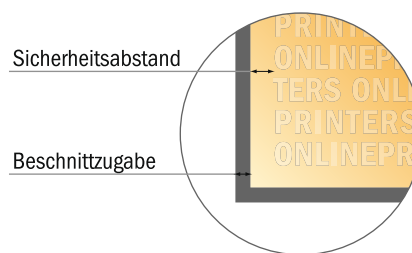

Eintrittskarten

DIN-A5

- **Datenformat**
(inkl. 2,00 mm Beschnitt):
15,20 x 21,40 cm
- **Endformat:**
14,80 x 21,00 cm
- **Sicherheitsabstand**
4 mm: Abstand der Texte/
Informationen zum Rand des
Endformats, dies verhindert
unerwünschten Anschnitt.

Bitte beachten Sie:

- Beschnittzugabe und Sicherheitsabstand wie angegeben anlegen.
- Hintergrundfarben, Bilder oder Grafiken bis an den Rand des Datenformates anlegen.
- Bei der Produktion können durch das Schneiden, Stanzen und Falzen Toleranzen auftreten.
- Diese Skizze ist nicht maßstabsgetreu.
- Druckdatenhinweise finden Sie unter dem Menüpunkt "Druckdaten" auf www.diedruckerei.de