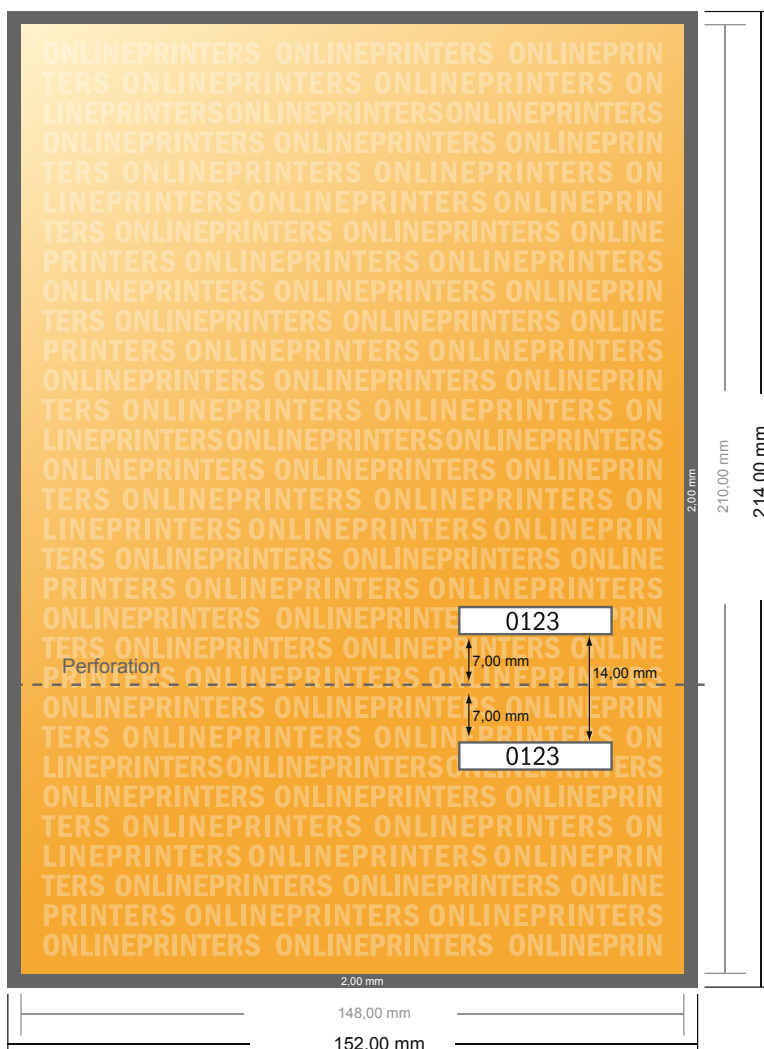

Eintrittskarten

DIN-A5

- **Datenformat**
(inkl. 2,00 mm Beschnitt):
15,20 x 21,40 cm
- **Endformat:**
14,80 x 21,00 cm
- **Sicherheitsabstand**
4 mm: Abstand der Texte/
Informationen zum Rand des
Endformats, dies verhindert
unerwünschten Anschnitt.

Bitte beachten Sie:

- Beschnittzugabe und Sicherheitsabstand wie angegeben anlegen.
- Hintergrundfarben, Bilder oder Grafiken bis an den Rand des Datenformates anlegen.
- Bei der Produktion können durch das Schneiden, Stanzen und Falzen Toleranzen auftreten.
- Diese Skizze ist nicht maßstabsgetreu.
- Druckdatenhinweise finden Sie unter dem Menüpunkt "Druckdaten" auf www.diedruckerei.de