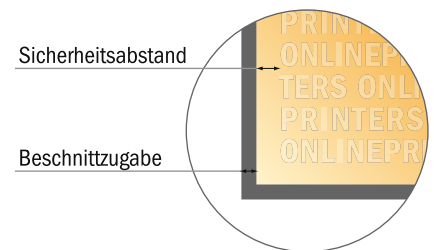

# Eintrittskarten

9,0 x 5,0 cm

- Datenformat (inkl. 2,00 mm Beschnitt): 5,40 x 9,40 cm
- Endformat: 5,00 x 9,00 cm
- Sicherheitsabstand  
4 mm: Abstand der Texte/Informationen zum Rand des Endformats, dies verhindert unerwünschten Anschnitt.

### Bitte beachten Sie:

- Beschnittzugabe und Sicherheitsabstand wie angegeben anlegen.
- Hintergrundfarben, Bilder oder Grafiken bis an den Rand des Datenformates anlegen.
- Bei der Produktion können durch das Schneiden, Stanzen und Falzen Toleranzen auftreten.
- Diese Skizze ist nicht maßstabsgetreu.
- Druckdatenhinweise finden Sie unter dem Menüpunkt "Druckdaten" auf [www.diedruckerei.de](http://www.diedruckerei.de)