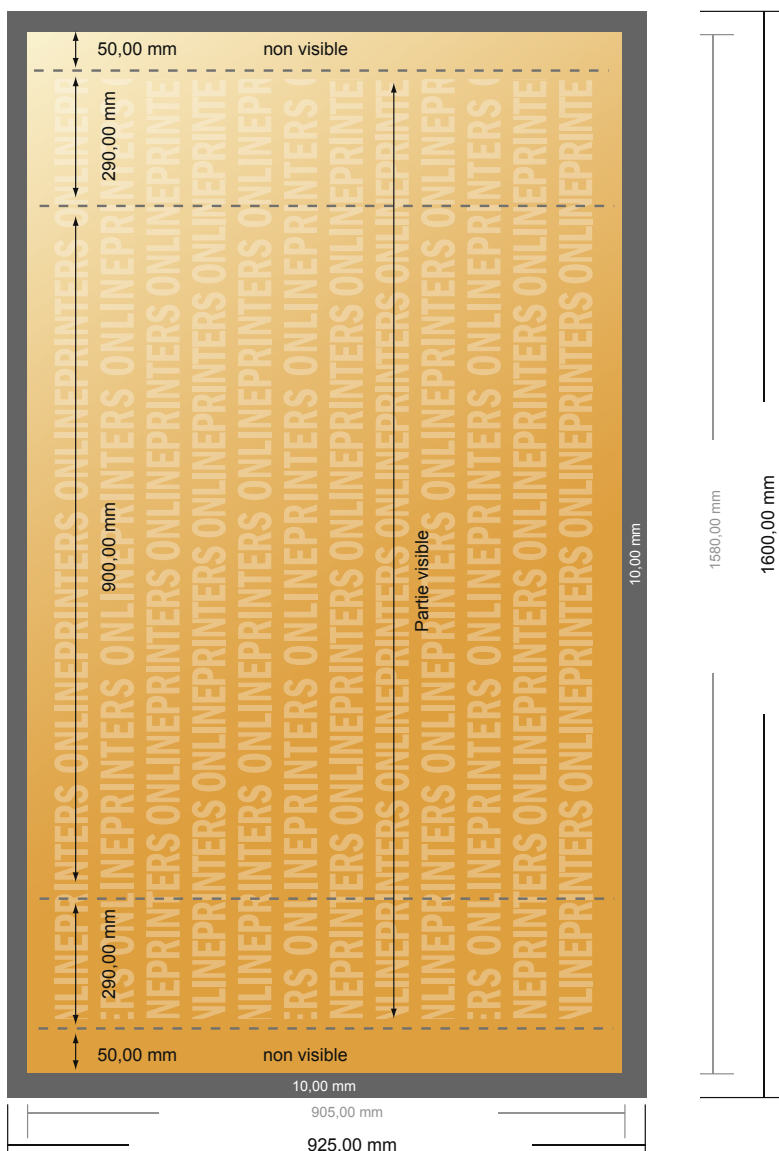

Comptoir pliable en tissu, uniquement impression

160,0 x 92,5 cm

- Format de données :
(incl. 10,00 mm fond perdu):
160,00 x 92,50 cm

- Format final :
158,00 x 90,50 cm

- Taille du système :
90,00 x 90,50 cm

- Distance de sécurité**
100 mm: distance entre le texte/les informations et le bord du format final. Ceci empêche d'entamer le motif.

Distance de sécurité

Supplément de couture

Supplément de fond perdu

Remarque :

- Prévoir une marge de sécurité comme indiqué.
- Placer les couleurs de fond, images ou graphiques jusqu'au bord du format de données.
- Lors de la production, il peut y avoir des tolérances suite à la découpe ou au pli.
- Cette ébauche n'est pas à l'échelle.
- Vous trouverez des indications sur les données d'impression sous la catégorie "Données d'impression" sur www.onlineprinters.fr