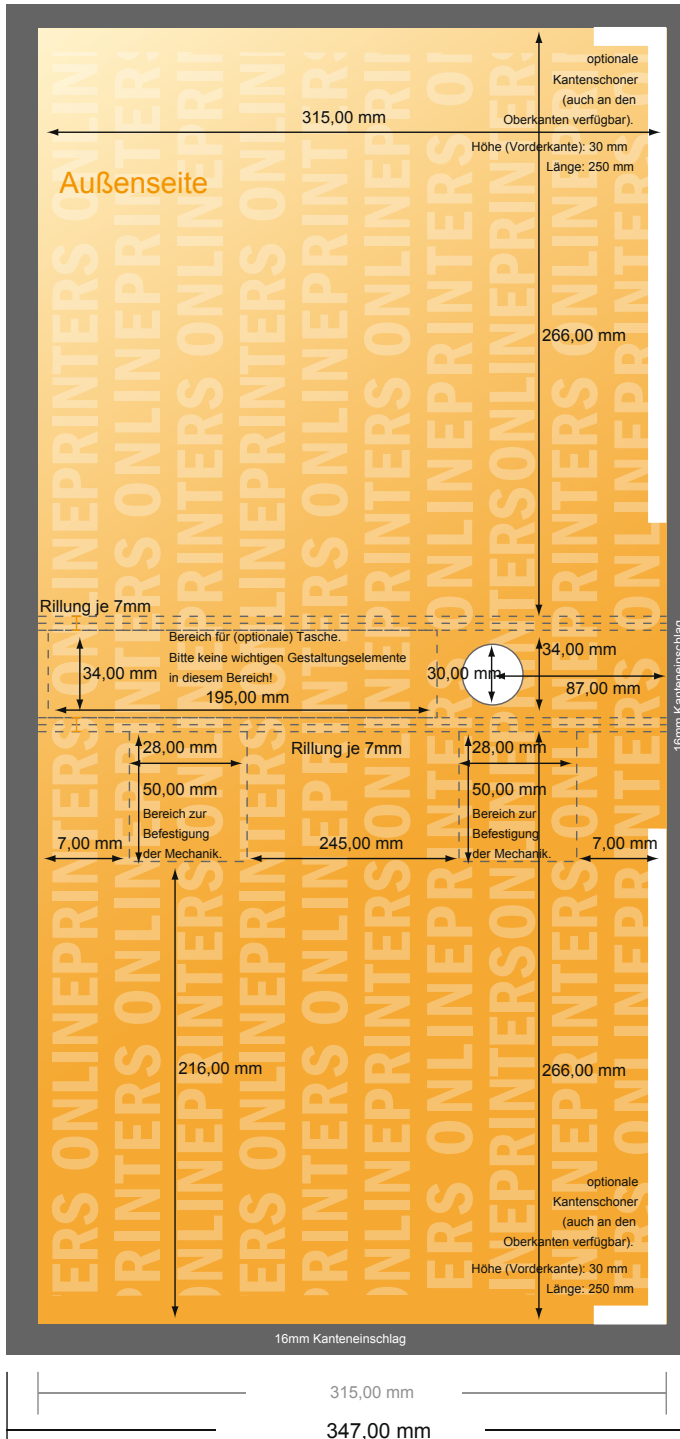

Ringmappen

DIN-A4 • 25 mm Füllhöhe - 4-fach Bügel

- **Datenformat**
(inkl. 16,00 mm Beschnitt):
61,20 x 34,70 cm
- **Endformat (offen):**
58,00 x 31,50 cm
- **Endformat (geschlossen):**
29,00 x 31,50 x 3,40 cm
- **Sicherheitsabstand**
4 mm: Abstand der Texte/
Informationen zum Rand des
Endformats, dies verhindert
unerwünschten Anschnitt.

Bitte beachten Sie:

- Beschnittzugabe und Sicherheitsabstand wie angegeben anlegen.
- Hintergrundfarben, Bilder oder Grafiken bis an den Rand des Datenformates anlegen.
- Bei der Produktion können durch das Schneiden, Stanzen und Falzen Toleranzen auftreten.
- Diese Skizze ist nicht maßstabsgetreu.
- Druckdatenhinweise finden Sie unter dem Menüpunkt "Druckdaten" auf www.diedruckerei.de