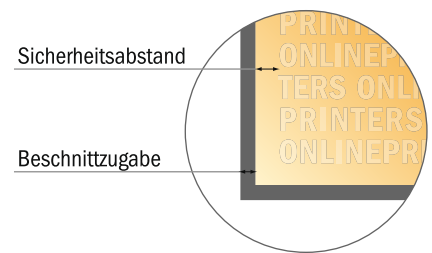

Ringmappen

DIN-A4 • 25 mm Füllhöhe - 4-fach Bügel

- **Datenformat**
(inkl. 16,00 mm Beschnitt):
61,20 x 34,70 cm
- **Endformat (offen):**
58,00 x 31,50 cm
- **Endformat (geschlossen):**
29,00 x 31,50 x 3,40 cm
- **Sicherheitsabstand**
4 mm: Abstand der Texte/
Informationen zum Rand des
Endformats, dies verhindert
unerwünschten Anschnitt.

Bitte beachten Sie:

- Beschnittzugabe und Sicherheitsabstand wie angegeben anlegen.
- Hintergrundfarben, Bilder oder Grafiken bis an den Rand des Datenformates anlegen.
- Bei der Produktion können durch das Schneiden, Stanzen und Falzen Toleranzen auftreten.
- Diese Skizze ist nicht maßstabsgetreu.
- Druckdatenhinweise finden Sie unter dem Menüpunkt "Druckdaten" auf www.diedruckerei.de