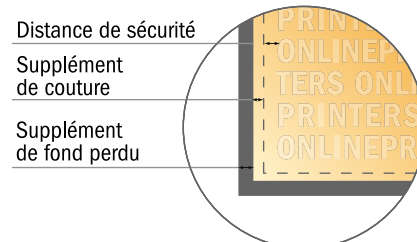

Kakémono, seulement impression

50 x 70 cm (B2) • Format portrait

- Format de données (incl. 5,00 mm marge pour couture):
51,00 x 71,00 cm
- Format final :
50,00 x 70,00 cm
- **Distance de sécurité**
4 mm: distance entre le texte/les informations et le bord du format final. Ceci empêche d'entamer le motif.

Remarque :

- Prévoir une marge de sécurité comme indiqué.
- Placer les couleurs de fond, images ou graphiques jusqu'au bord du format de données.
- Lors de la production, il peut y avoir des tolérances suite à la découpe ou au pli.
- Cette ébauche n'est pas à l'échelle.
- Vous trouverez des indications sur les données d'impression sous la catégorie "Données d'impression" sur www.onlineprinters.fr