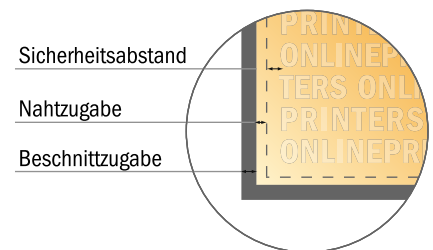

Textilposter, nur Druck

DIN-B2 • Hochformat

- **Datenformat**
(inkl. 10,00 mm Nahtzugabe):
52,00 x 72,00 cm
- **Endformat:**
50,00 x 70,00 cm
- **Sicherheitsabstand**
4 mm: Abstand der Texte/
Informationen zum Rand des
Endformats, dies verhindert
unerwünschten Anschnitt.

Bitte beachten Sie:

- Beschnittzugabe und Sicherheitsabstand wie angegeben anlegen.
- Hintergrundfarben, Bilder oder Grafiken bis an den Rand des Datenformates anlegen.
- Bei der Produktion können durch das Schneiden, Stanzen und Falzen Toleranzen auftreten.
- Diese Skizze ist nicht maßstabsgetreu.
- Druckdatenhinweise finden Sie unter dem Menüpunkt "Druckdaten" auf www.diedruckerei.de