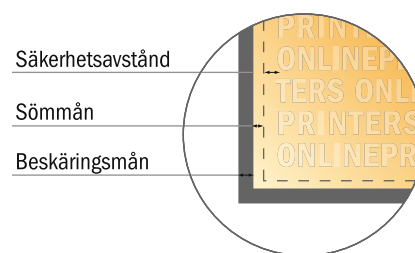

Tygvepor, bara tryck

A1 • Stående

- **Dataformat**
(inkl. 10,00 mm skärmån):
61,40 x 86,10 cm
- **Slutformat:**
59,40 x 84,10 cm
- **Säkerhetsavstånd**
4 mm Avstånd från text/information till slutformatets kant, detta förhindrar oönskade snittytor.

Vi ber dig beakta:

- Vi ber dig lägga till skärmån och säkerhetsavstånd enligt vad som angivits.
- Placera bakgrundsfärger, bilder eller grafik ända till dataformatets kant.
- Vid produktion kan avvikelser uppträda på grund av skärning, stansning och falsning.
- Denna skiss är inte skalenlig.
- Du hittar anvisningar för tryck under menypunkten "Tryckfiler" på www.onlineprinters.se