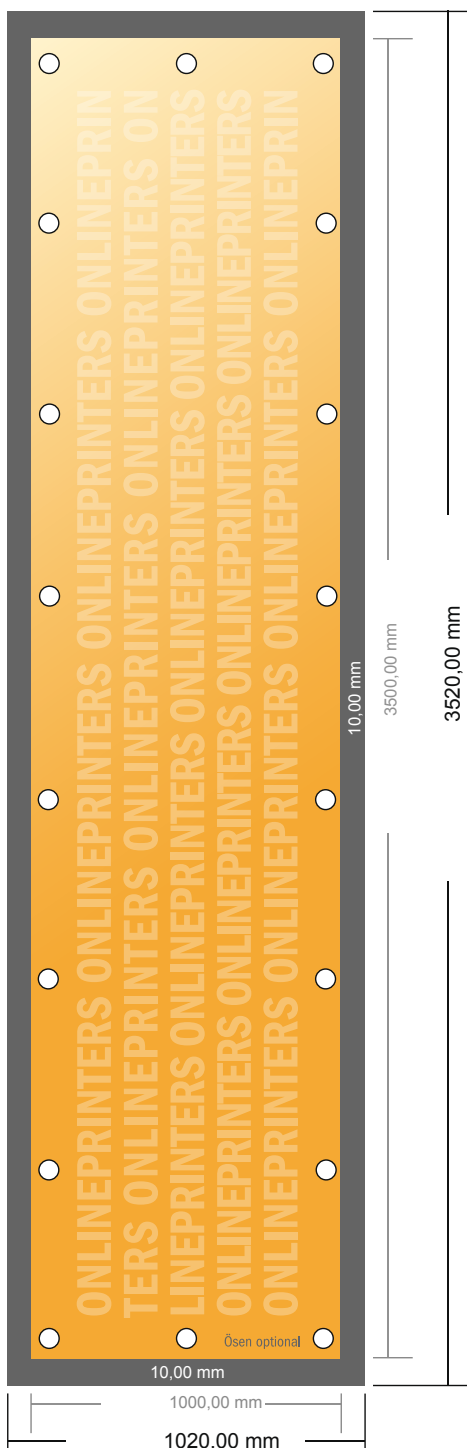

Bâche PVC

350,0 x 100,0 cm

- **Format de données :**
(incl. 10,00 mm fond perdu):
352,00 x 102,00 cm
- **Format final :**
350,00 x 100,00 cm
- **Distance de sécurité**
50 mm: distance entre le texte/les informations et le bord du format final. Ceci empêche d'entamer le motif.

Remarque :

- Prévoir une marge de sécurité comme indiqué.
- Placer les couleurs de fond, images ou graphiques jusqu'au bord du format de données.
- Lors de la production, il peut y avoir des tolérances suite à la découpe ou au pli.
- Cette ébauche n'est pas à l'échelle.
- Vous trouverez des indications sur les données d'impression sous la catégorie "Données d'impression" sur www.onlineprinters.fr