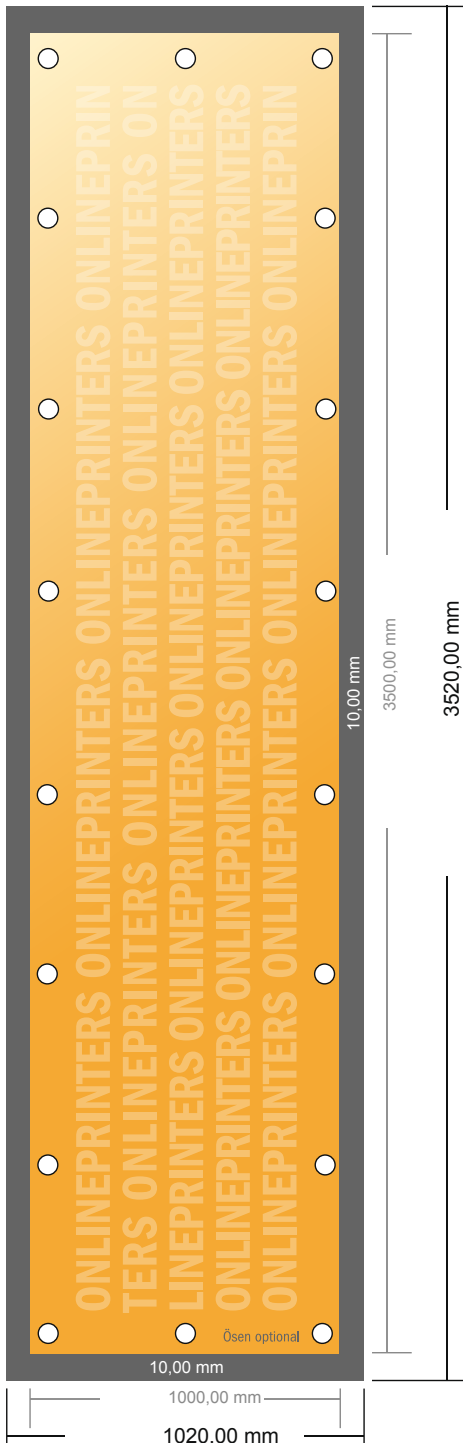

PVC-Planen

350,0 x 100,0 cm

- **Datenformat**
(inkl. 10,00 mm Beschnitt):
352,00 x 102,00 cm
- **Endformat:**
350,00 x 100,00 cm
- **Sicherheitsabstand**
50 mm: Abstand der Texte/
Informationen zum Rand des
Endformats, dies verhindert
unerwünschten Anschnitt.

Bitte beachten Sie:

- Beschnittzugabe und Sicherheitsabstand wie angegeben anlegen.
- Hintergrundfarben, Bilder oder Grafiken bis an den Rand des Datenformates anlegen.
- Bei der Produktion können durch das Schneiden, Stanzen und Falzen Toleranzen auftreten.
- Diese Skizze ist nicht maßstabsgetreu.
- Druckdatenhinweise finden Sie unter dem Menüpunkt "Druckdaten" auf www.diedruckerei.de