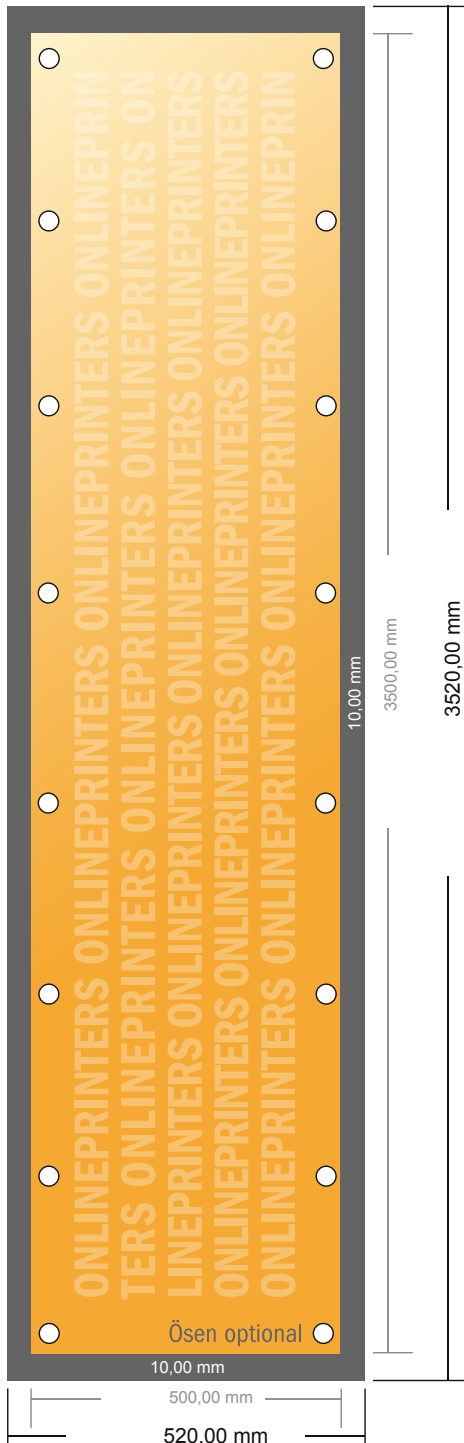

PVC-Planen

350,0 x 50,0 cm

- **Datenformat**
(inkl. 10,00 mm Beschnitt):
352,00 x 52,00 cm
- **Endformat:**
350,00 x 50,00 cm
- **Sicherheitsabstand**
50 mm: Abstand der Texte/
Informationen zum Rand des
Endformats, dies verhindert
unerwünschten Anschnitt.

Bitte beachten Sie:

- Beschnittzugabe und Sicherheitsabstand wie angegeben anlegen.
- Hintergrundfarben, Bilder oder Grafiken bis an den Rand des Datenformates anlegen.
- Bei der Produktion können durch das Schneiden, Stanzen und Falzen Toleranzen auftreten.
- Diese Skizze ist nicht maßstabsgetreu.
- Druckdatenhinweise finden Sie unter dem Menüpunkt "Druckdaten" auf www.diedruckerei.de