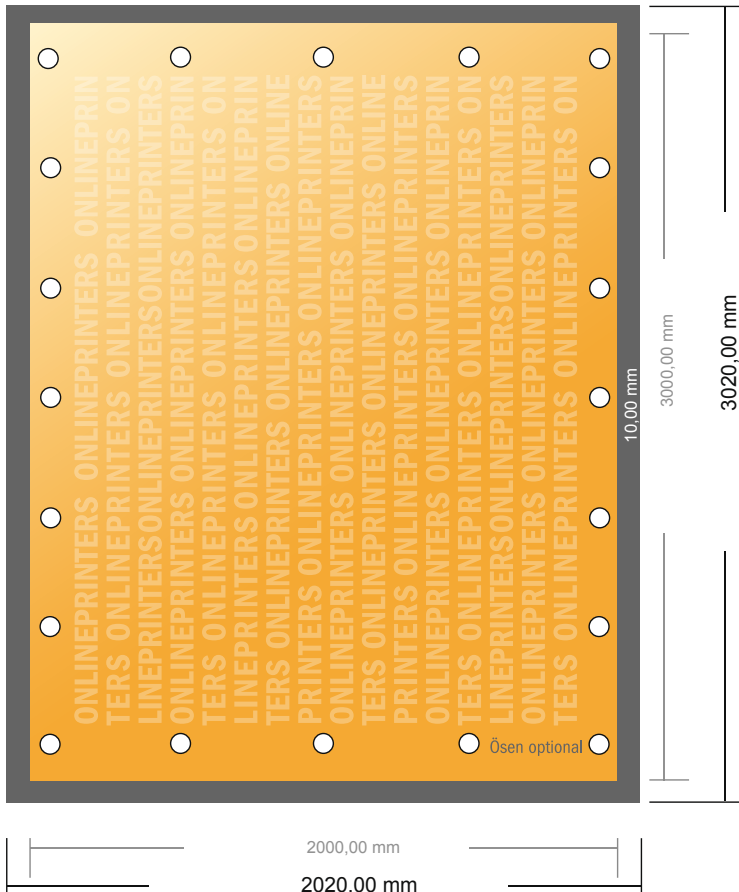

## PVC-Planen

300,0 x 200,0 cm

- **Datenformat**  
(inkl. 10,00 mm Beschnitt):  
302,00 x 202,00 cm
- **Endformat:**  
300,00 x 200,00 cm
- **Sicherheitsabstand**  
50 mm: Abstand der Texte/  
Informationen zum Rand des  
Endformats, dies verhindert  
unerwünschten Anschnitt.

### Bitte beachten Sie:

- Beschnittzugabe und Sicherheitsabstand wie angegeben anlegen.
- Hintergrundfarben, Bilder oder Grafiken bis an den Rand des Datenformates anlegen.
- Bei der Produktion können durch das Schneiden, Stanzen und Falzen Toleranzen auftreten.
- Diese Skizze ist nicht maßstabsgetreu.
- Druckdatenhinweise finden Sie unter dem Menüpunkt "Druckdaten" auf [www.diedruckerei.de](http://www.diedruckerei.de)