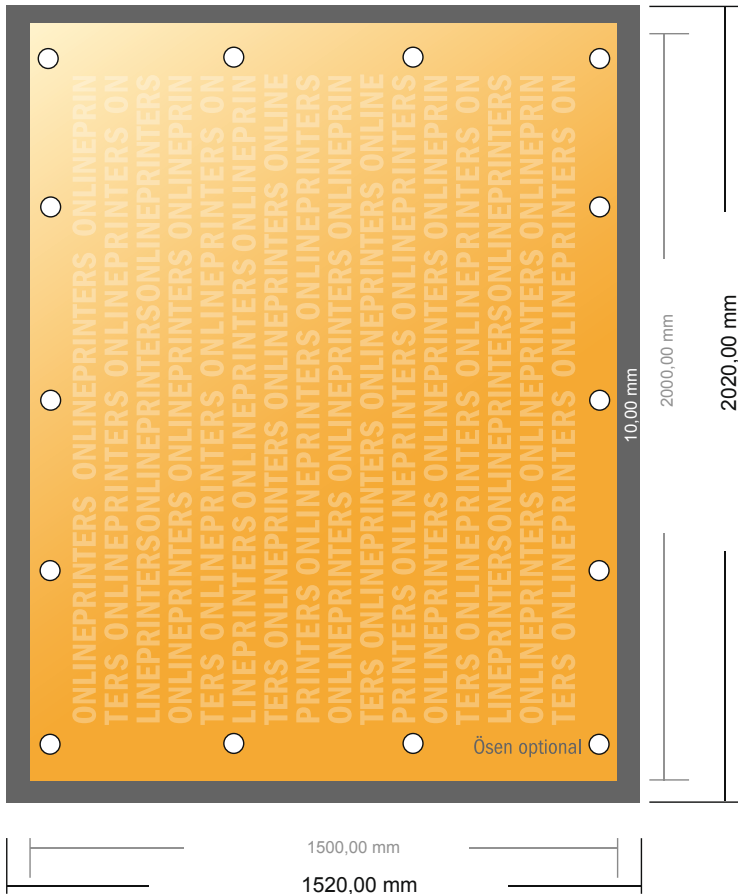

# PVC-banderoll

200,0 x 150,0 cm

- **Dataformat**  
(inkl. 10,00 mm beskärning):  
202,00 x 152,00 cm
- **Slutformat:**  
200,00 x 150,00 cm
- **Säkerhetsavstånd**  
50 mm Avstånd från text/  
information till slutformatets kant,  
detta förhindrar oönskade snittytor.

## Vi ber dig beakta:

- Vi ber dig lägga till skärmån och säkerhetsavstånd enligt vad som angivits.
- Placera bakgrundsfärger, bilder eller grafik ända till dataformatets kant.
- Vid produktion kan avvikelser uppträda på grund av skärning, stansning och falsning.
- Denna skiss är inte skalenlig.
- Du hittar anvisningar för tryck under menypunkten "Tryckfiler" på [www.onlineprinters.se](http://www.onlineprinters.se)