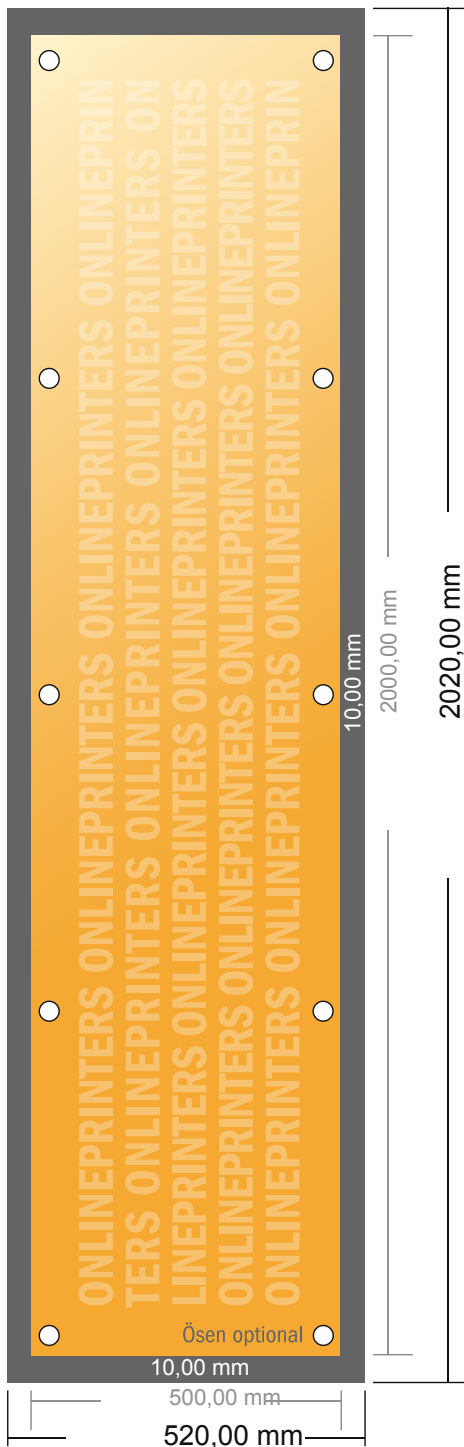

## PVC-Planen

200,0 x 50,0 cm

- **Datenformat**  
(inkl. 10,00 mm Beschnitt):  
202,00 x 52,00 cm
- **Endformat:**  
200,00 x 50,00 cm
- **Sicherheitsabstand**  
50 mm: Abstand der Texte/  
Informationen zum Rand des  
Endformats, dies verhindert  
unerwünschten Anschnitt.

### Bitte beachten Sie:

- Beschnittzugabe und Sicherheitsabstand wie angegeben anlegen.
- Hintergrundfarben, Bilder oder Grafiken bis an den Rand des Datenformates anlegen.
- Bei der Produktion können durch das Schneiden, Stanzen und Falzen Toleranzen auftreten.
- Diese Skizze ist nicht maßstabsgetreu.
- Druckdatenhinweise finden Sie unter dem Menüpunkt "Druckdaten" auf [www.diedruckerei.de](http://www.diedruckerei.de)