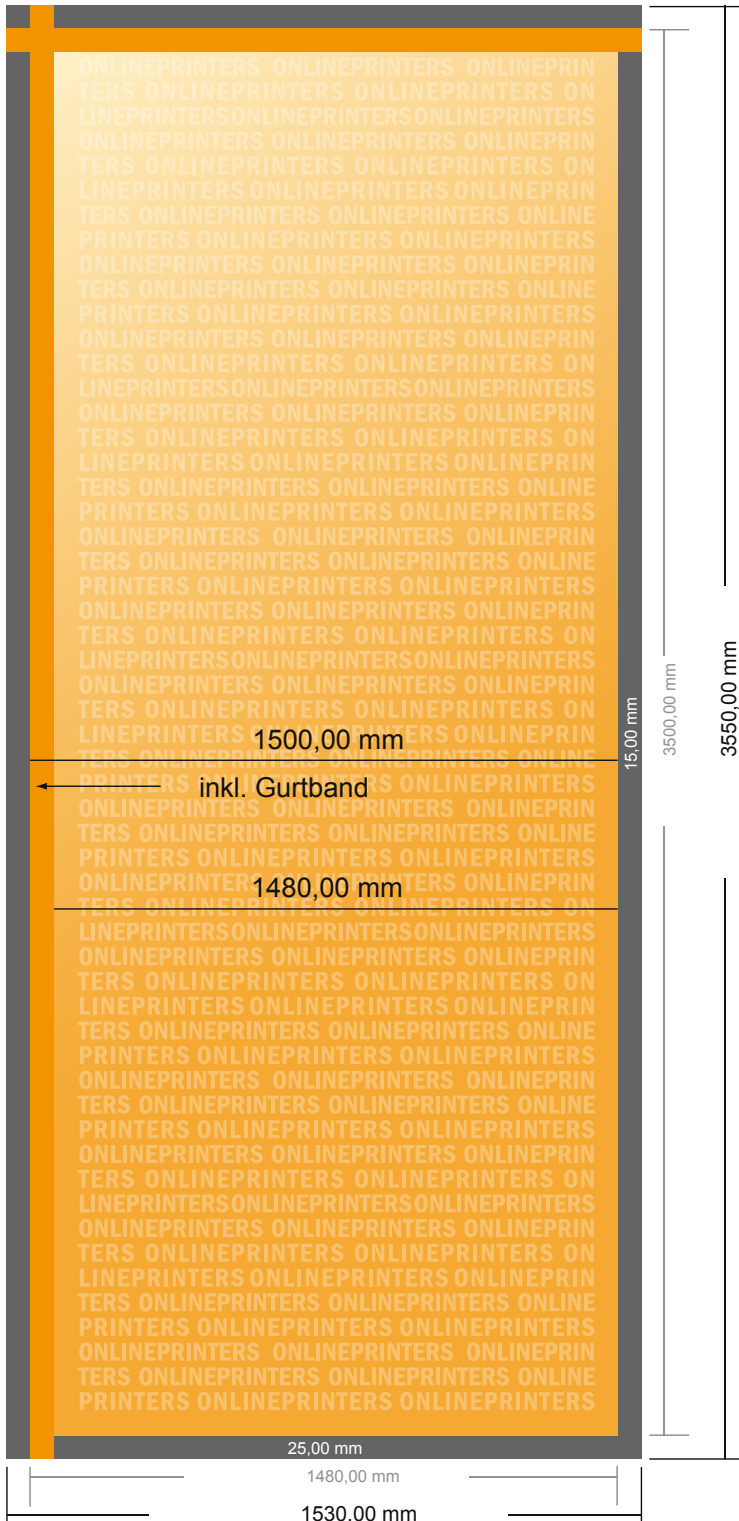

# Flagge für Ausleger

150,0 x 350,0 cm

- **Datenformat:**  
153,00 x 355,00 cm
- **Endformat:**  
150,00 x 350,00 cm
- **Sichtbarer Bereich:**  
148,00 x 350,00 cm
- **Sicherheitsabstand**  
4 mm: Abstand der Texte/  
Informationen zum Rand des  
Endformats, dies verhindert  
unerwünschten Anschnitt.

### Bitte beachten Sie:

- Beschnittzugabe und Sicherheitsabstand wie angegeben anlegen.
- Hintergrundfarben, Bilder oder Grafiken bis an den Rand des Datenformates anlegen.
- Bei der Produktion können durch das Schneiden, Stanzen und Falzen Toleranzen auftreten.
- Diese Skizze ist nicht maßstabsgetreu.
- Druckdatenhinweise finden Sie unter dem Menüpunkt "Druckdaten" auf [www.diedruckerei.de](http://www.diedruckerei.de)