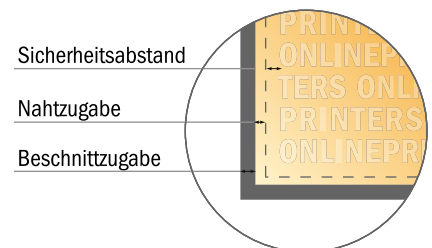

## Flagge für Ausleger

120,0 x 400,0 cm

- **Datenformat:**  
123,00 x 405,00 cm
- **Endformat:**  
120,00 x 400,00 cm
- **Sichtbarer Bereich:**  
118,00 x 400,00 cm
- **Sicherheitsabstand**  
4 mm: Abstand der Texte/  
Informationen zum Rand des  
Endformats, dies verhindert  
unerwünschten Anschnitt.

### Bitte beachten Sie:

- Beschnittzugabe und Sicherheitsabstand wie angegeben anlegen.
- Hintergrundfarben, Bilder oder Grafiken bis an den Rand des Datenformates anlegen.
- Bei der Produktion können durch das Schneiden, Stanzen und Falzen Toleranzen auftreten.
- Diese Skizze ist nicht maßstabsgetreu.
- Druckdatenhinweise finden Sie unter dem Menüpunkt "Druckdaten" auf [www.diedruckerei.de](http://www.diedruckerei.de)