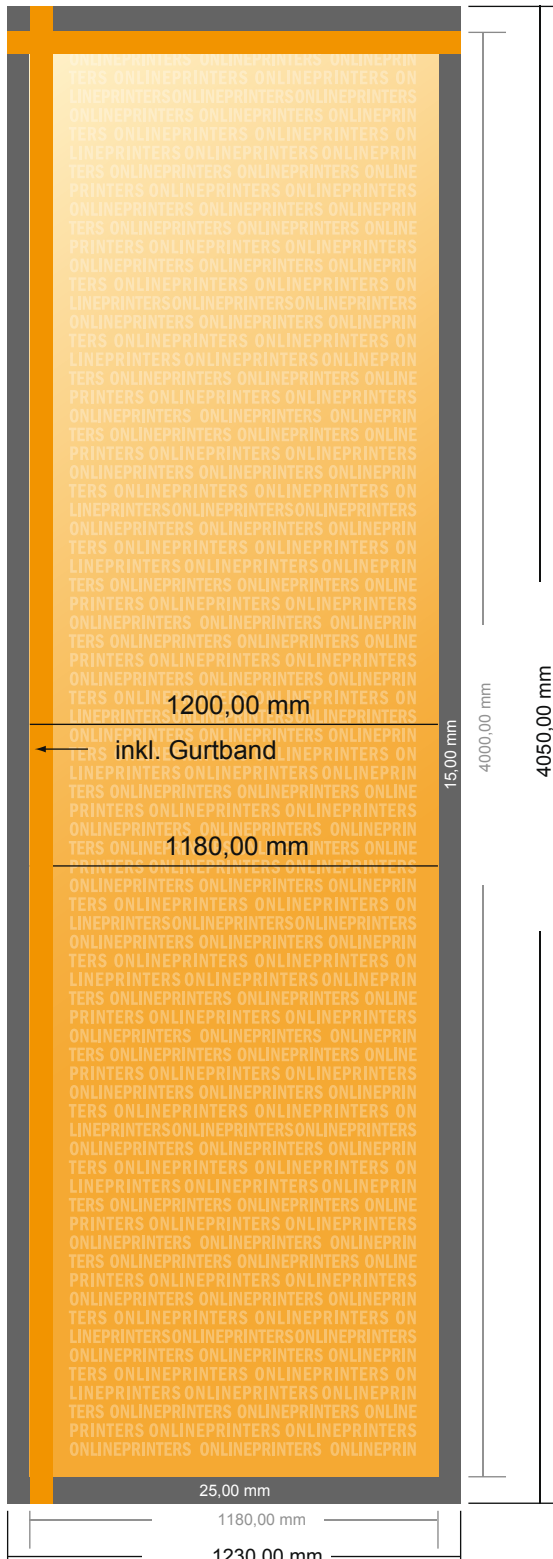

## Flagge für Ausleger

120,0 x 400,0 cm

- **Datenformat:**  
123,00 x 405,00 cm
- **Endformat:**  
120,00 x 400,00 cm
- **Sichtbarer Bereich:**  
118,00 x 400,00 cm
- **Sicherheitsabstand**  
4 mm: Abstand der Texte/  
Informationen zum Rand des  
Endformats, dies verhindert  
unerwünschten Anschnitt.

### Bitte beachten Sie:

- Beschnittzugabe und Sicherheitsabstand wie angegeben anlegen.
- Hintergrundfarben, Bilder oder Grafiken bis an den Rand des Datenformates anlegen.
- Bei der Produktion können durch das Schneiden, Stanzen und Falzen Toleranzen auftreten.
- Diese Skizze ist nicht maßstabsgetreu.
- Druckdatenhinweise finden Sie unter dem Menüpunkt "Druckdaten" auf [www.diedruckerei.de](http://www.diedruckerei.de)