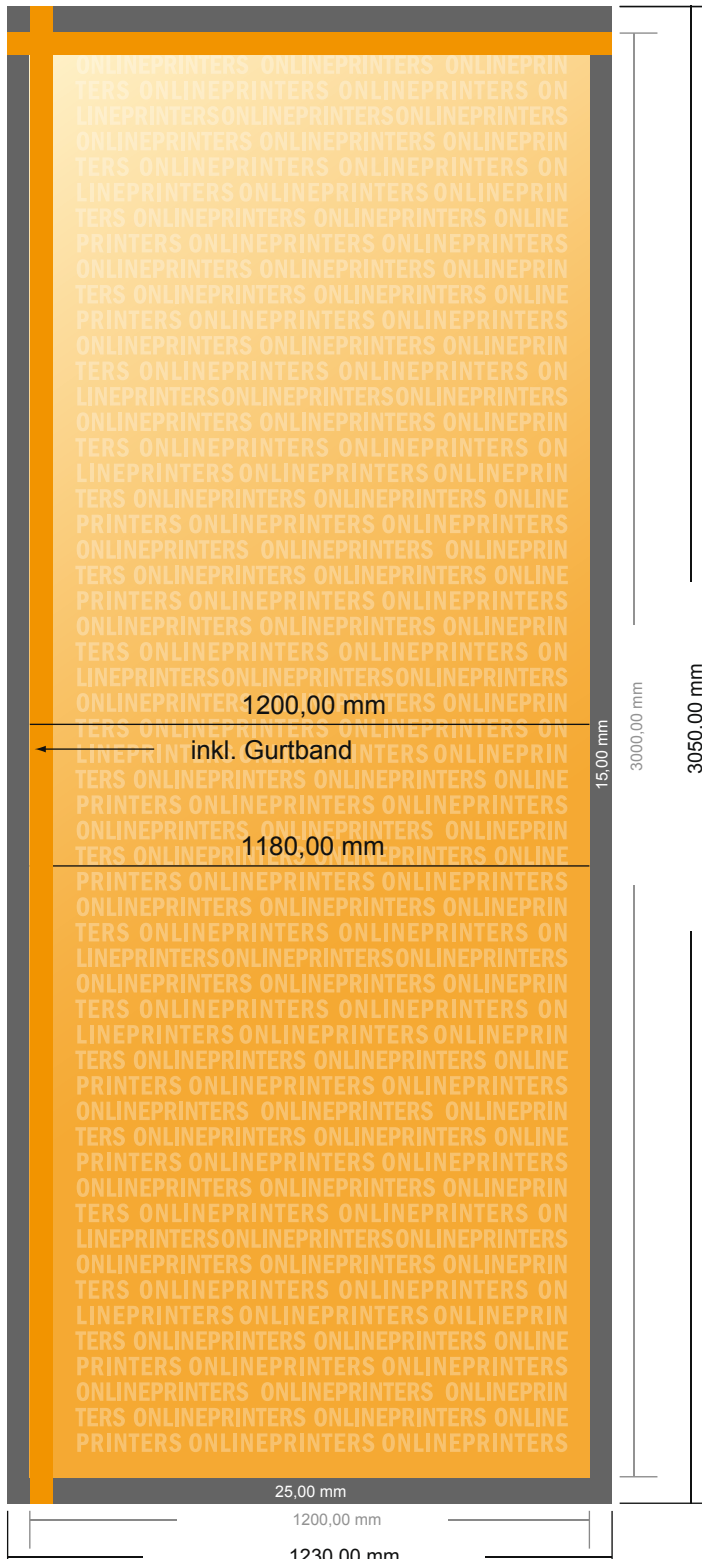

Flagge für Ausleger

120,0 x 300,0 cm

- **Datenformat:**
123,00 x 305,00 cm
- **Endformat:**
120,00 x 300,00 cm
- **Sichtbarer Bereich:**
120,00 x 300,00 cm
- **Sicherheitsabstand**
4 mm: Abstand der Texte/
Informationen zum Rand des
Endformats, dies verhindert
unerwünschten Anschnitt.

Bitte beachten Sie:

- Beschnittzugabe und Sicherheitsabstand wie angegeben anlegen.
- Hintergrundfarben, Bilder oder Grafiken bis an den Rand des Datenformates anlegen.
- Bei der Produktion können durch das Schneiden, Stanzen und Falzen Toleranzen auftreten.
- Diese Skizze ist nicht maßstabsgetreu.
- Druckdatenhinweise finden Sie unter dem Menüpunkt "Druckdaten" auf www.diedruckerei.de