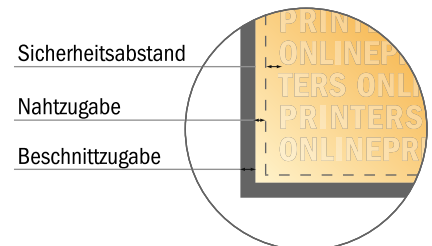

Flagge für Ausleger

120,0 x 300,0 cm

- **Datenformat:**
123,00 x 305,00 cm
- **Endformat:**
120,00 x 300,00 cm
- **Sichtbarer Bereich:**
120,00 x 300,00 cm
- **Sicherheitsabstand**
4 mm: Abstand der Texte/
Informationen zum Rand des
Endformats, dies verhindert
unerwünschten Anschnitt.

Bitte beachten Sie:

- Beschnittzugabe und Sicherheitsabstand wie angegeben anlegen.
- Hintergrundfarben, Bilder oder Grafiken bis an den Rand des Datenformates anlegen.
- Bei der Produktion können durch das Schneiden, Stanzen und Falzen Toleranzen auftreten.
- Diese Skizze ist nicht maßstabsgetreu.
- Druckdatenhinweise finden Sie unter dem Menüpunkt "Druckdaten" auf www.diedruckerei.de