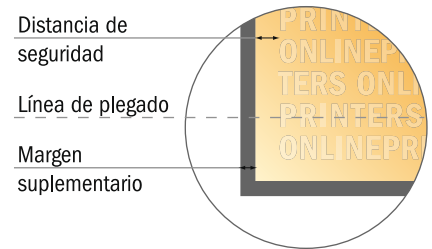

# Folletos plegados en formato vertical con lacado UV

A6-cuadrado • pliegue en ventana (cerrado) • 8 páginas

- Formato de datos (incl. 2,00 mm sangrado): 42,00 x 10,90 cm
- Formato final (abierto): 41,60 x 10,50 cm
- Formato final (cerrado): 10,50 x 10,50 cm
- **Distancia de seguridad**  
4 mm: distancia de los textos/ información hasta el borde del formato final. Esto evita el corte indeseado.

**Por favor, ten en cuenta que:**

- Has de aplicar el margen suplementario y la distancia de seguridad según lo indicado.
- Los colores del fondo, las imágenes o las gráficas se han de aplicar hasta el borde del formato de datos.
- Durante la producción se pueden producir tolerancias por el corte, el troquelado y el plegado.
- Este boceto no es a escala.
- Encontrarás las indicaciones sobre los datos de impresión en la pestaña "Datos de impresión" en [www.onlineprinters.es](http://www.onlineprinters.es)

## Por favor, ten en cuenta que:

- Has de aplicar el margen suplementario y la distancia de seguridad según lo indicado.
- Los colores del fondo, las imágenes o las gráficas se han de aplicar hasta el borde del formato de datos.
- Durante la producción se pueden producir tolerancias por el corte, el troquelado y el plegado.
- Este boceto no es a escala.
- Encontrarás las indicaciones sobre los datos de impresión en la pestaña "Datos de impresión" en [www.onlineprinters.es](http://www.onlineprinters.es)