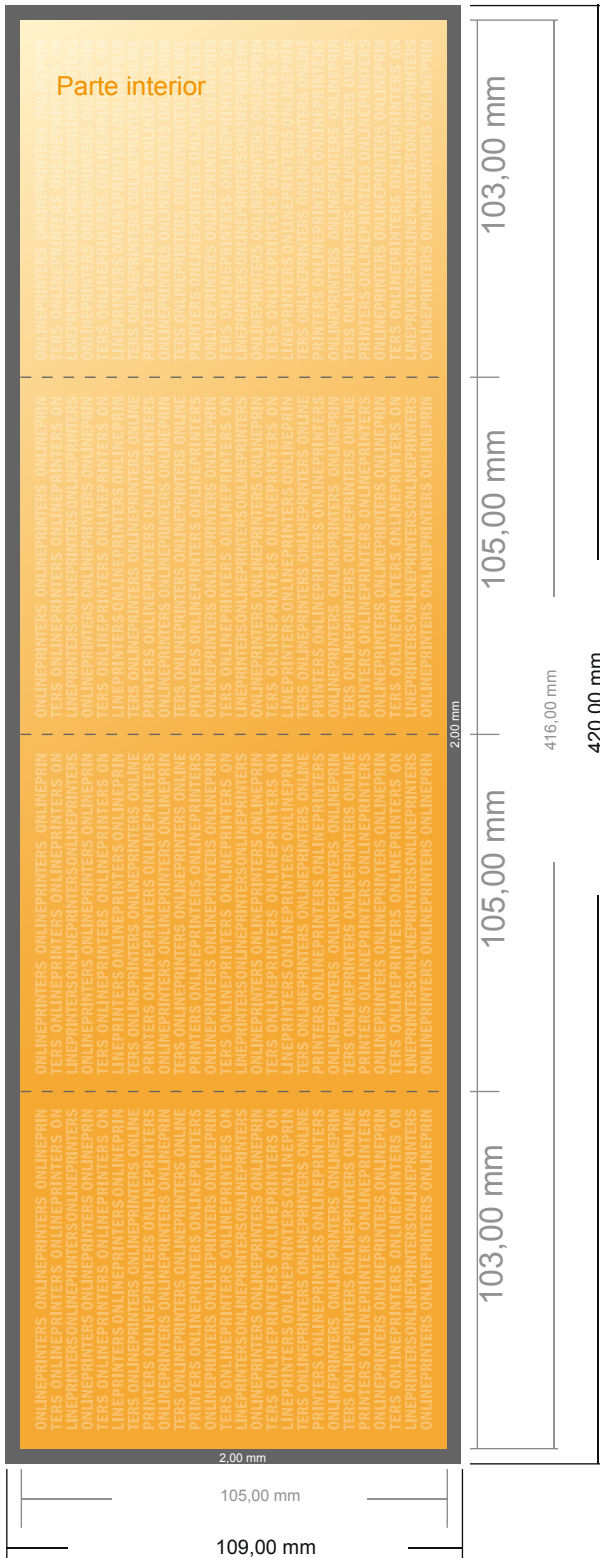

# Folletos plegados en formato vertical con lacado UV

A6-cuadrado • pliegue en ventana (cerrado) • 8 páginas

- Formato de datos (incl. 2,00 mm sangrado): 42,00 x 10,90 cm
- Formato final (abierto): 41,60 x 10,50 cm
- Formato final (cerrado): 10,50 x 10,50 cm
- **Distancia de seguridad**  
4 mm: distancia de los textos/ información hasta el borde del formato final. Esto evita el corte indeseado.

**Por favor, ten en cuenta que:**

- Has de aplicar el margen suplementario y la distancia de seguridad según lo indicado.
- Los colores del fondo, las imágenes o las gráficas se han de aplicar hasta el borde del formato de datos.
- Durante la producción se pueden producir tolerancias por el corte, el troquelado y el plegado.
- Este boceto no es a escala.
- Encontrarás las indicaciones sobre los datos de impresión en la pestaña "Datos de impresión" en [www.onlineprinters.es](http://www.onlineprinters.es)

## Por favor, ten en cuenta que:

- Has de aplicar el margen suplementario y la distancia de seguridad según lo indicado.
- Los colores del fondo, las imágenes o las gráficas se han de aplicar hasta el borde del formato de datos.
- Durante la producción se pueden producir tolerancias por el corte, el troquelado y el plegado.
- Este boceto no es a escala.
- Encontrarás las indicaciones sobre los datos de impresión en la pestaña "Datos de impresión" en [www.onlineprinters.es](http://www.onlineprinters.es)