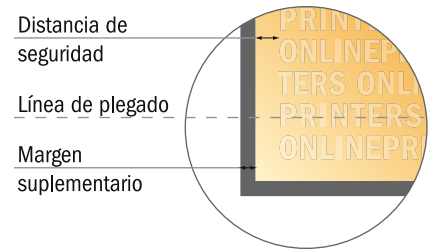

# Folletos plegados en formato vertical con lacado UV

A6-cuadrado • pliegue en ventana (cerrado) • 8 páginas

- Formato de datos (incl. 2,00 mm sangrado): 42,00 x 10,90 cm
- Formato final (abierto): 41,60 x 10,50 cm
- Formato final (cerrado): 10,50 x 10,50 cm
- **Distancia de seguridad**  
4 mm: distancia de los textos/ información hasta el borde del formato final. Esto evita el corte indeseado.

**Por favor, ten en cuenta que:**

- Has de aplicar el margen suplementario y la distancia de seguridad según lo indicado.
- Los colores del fondo, las imágenes o las gráficas se han de aplicar hasta el borde del formato de datos.
- Durante la producción se pueden producir tolerancias por el corte, el troquelado y el plegado.
- Este boceto no es a escala.
- Encontrarás las indicaciones sobre los datos de impresión en la pestaña "Datos de impresión" en [www.onlineprinters.es](http://www.onlineprinters.es)