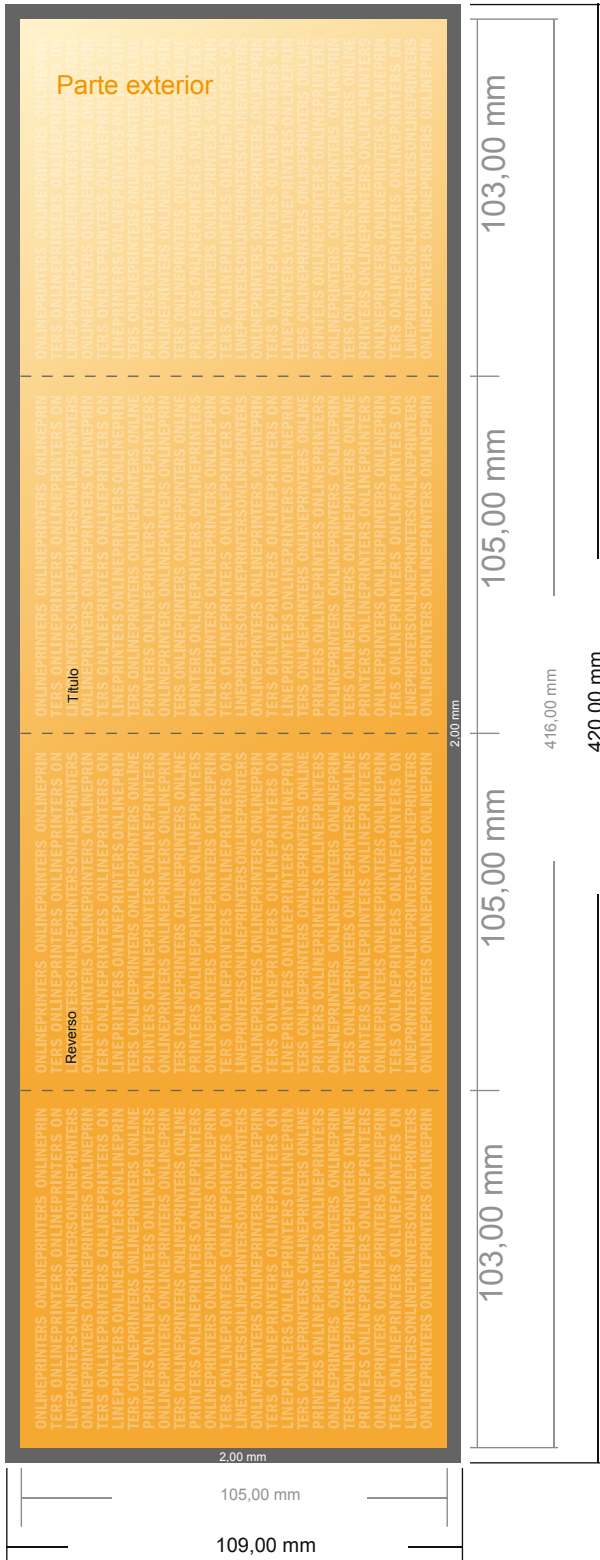

# Folletos plegados en formato vertical con lacado UV

A6-cuadrado • pliegue en ventana (cerrado) • 8 páginas

- Formato de datos (incl. 2,00 mm sangrado): 42,00 x 10,90 cm
- Formato final (abierto): 41,60 x 10,50 cm
- Formato final (cerrado): 10,50 x 10,50 cm
- **Distancia de seguridad**  
4 mm: distancia de los textos/ información hasta el borde del formato final. Esto evita el corte indeseado.

**Por favor, ten en cuenta que:**

- Has de aplicar el margen suplementario y la distancia de seguridad según lo indicado.
- Los colores del fondo, las imágenes o las gráficas se han de aplicar hasta el borde del formato de datos.
- Durante la producción se pueden producir tolerancias por el corte, el troquelado y el plegado.
- Este boceto no es a escala.
- Encontrarás las indicaciones sobre los datos de impresión en la pestaña "Datos de impresión" en [www.onlineprinters.es](http://www.onlineprinters.es)

## Por favor, ten en cuenta que:

- Has de aplicar el margen suplementario y la distancia de seguridad según lo indicado.
- Los colores del fondo, las imágenes o las gráficas se han de aplicar hasta el borde del formato de datos.
- Durante la producción se pueden producir tolerancias por el corte, el troquelado y el plegado.
- Este boceto no es a escala.
- Encontrarás las indicaciones sobre los datos de impresión en la pestaña "Datos de impresión" en [www.onlineprinters.es](http://www.onlineprinters.es)