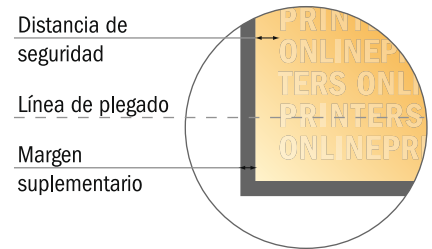

Folletos plegados en formato vertical con lacado UV

A6-cuadrado • pliegue doble en paralelo • 8 páginas

- Formato de datos (incl. 2,00 mm sangrado): 42,40 x 10,90 cm
- Formato final (abierto): 42,00 x 10,50 cm
- Formato final (cerrado): 10,50 x 10,50 cm
- **Distancia de seguridad**
4 mm: distancia de los textos/ información hasta el borde del formato final. Esto evita el corte indeseado.

Por favor, ten en cuenta que:

- Has de aplicar el margen suplementario y la distancia de seguridad según lo indicado.
- Los colores del fondo, las imágenes o las gráficas se han de aplicar hasta el borde del formato de datos.
- Durante la producción se pueden producir tolerancias por el corte, el troquelado y el plegado.
- Este boceto no es a escala.
- Encontrarás las indicaciones sobre los datos de impresión en la pestaña "Datos de impresión" en www.onlineprinters.es

Folletos plegados en formato vertical con lacado UV

A6-cuadrado • pliegue doble en paralelo • 8 páginas

- Formato de datos (incl. 2,00 mm sangrado): 42,40 x 10,90 cm
- Formato final (abierto): 42,00 x 10,50 cm
- Formato final (cerrado): 10,50 x 10,50 cm
- **Distancia de seguridad**
4 mm: distancia de los textos/información hasta el borde del formato final. Esto evita el corte indeseado.