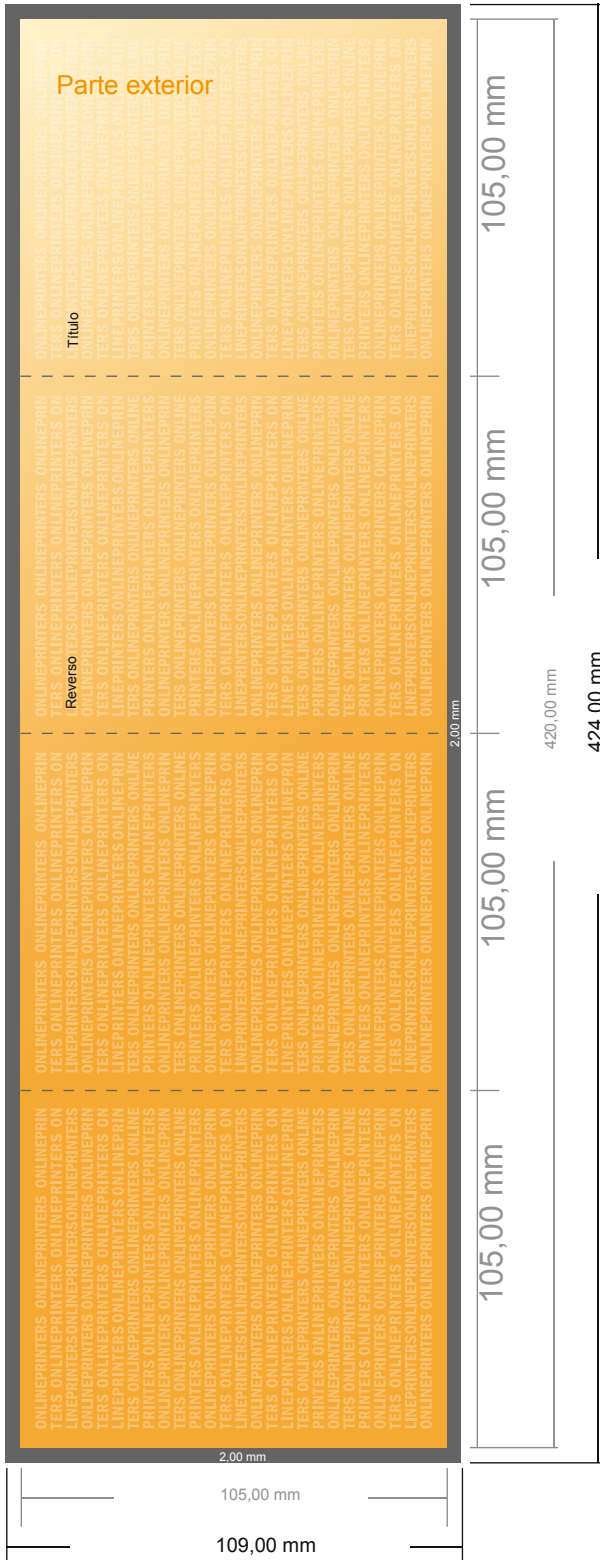

Folletos plegados en formato vertical con lacado UV

A6-cuadrado • pliegue doble en paralelo • 8 páginas

- Formato de datos (incl. 2,00 mm sangrado): 42,40 x 10,90 cm
- Formato final (abierto): 42,00 x 10,50 cm
- Formato final (cerrado): 10,50 x 10,50 cm
- **Distancia de seguridad**
4 mm: distancia de los textos/ información hasta el borde del formato final. Esto evita el corte indeseado.

Por favor, ten en cuenta que:

- Has de aplicar el margen suplementario y la distancia de seguridad según lo indicado.
- Los colores del fondo, las imágenes o las gráficas se han de aplicar hasta el borde del formato de datos.
- Durante la producción se pueden producir tolerancias por el corte, el troquelado y el plegado.
- Este boceto no es a escala.
- Encontrarás las indicaciones sobre los datos de impresión en la pestaña "Datos de impresión" en www.onlineprinters.es

Folletos plegados en formato vertical con lacado UV

A6-cuadrado • pliegue doble en paralelo • 8 páginas

- Formato de datos (incl. 2,00 mm sangrado): 42,40 x 10,90 cm
- Formato final (abierto): 42,00 x 10,50 cm
- Formato final (cerrado): 10,50 x 10,50 cm
- **Distancia de seguridad**
4 mm: distancia de los textos/información hasta el borde del formato final. Esto evita el corte indeseado.