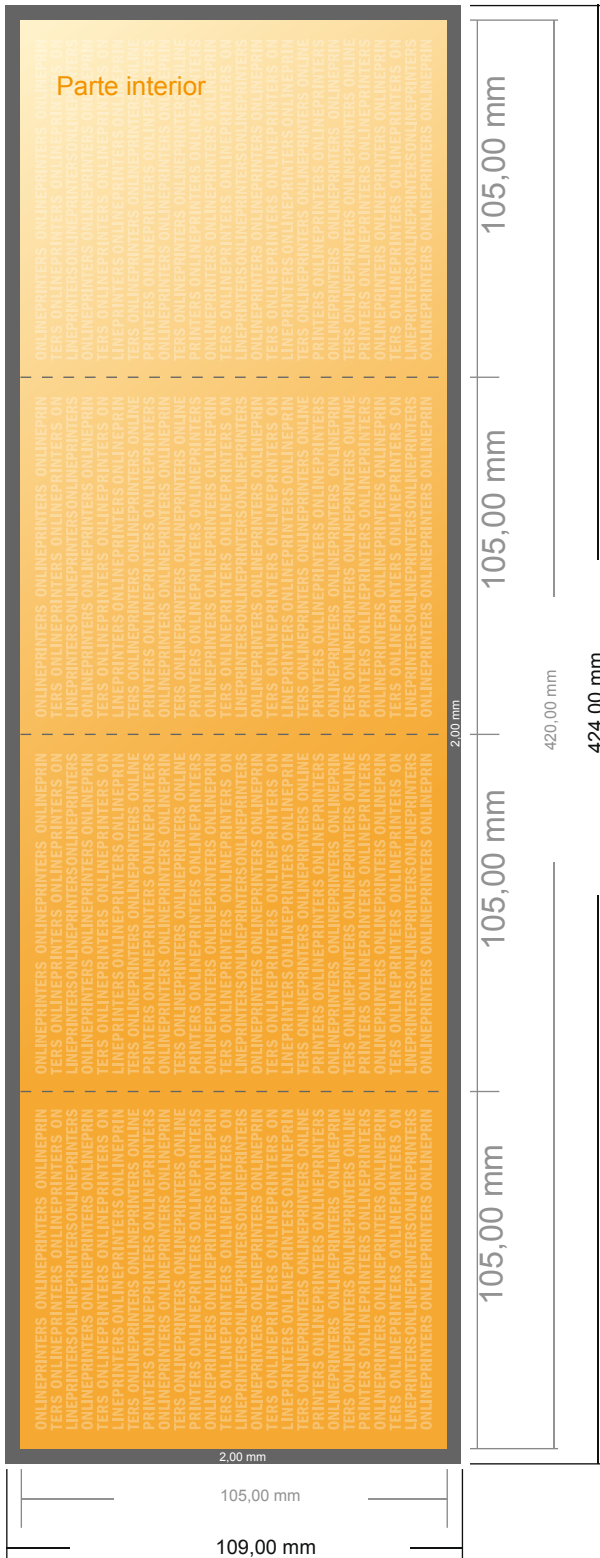

Folletos plegados en formato vertical con lacado UV

A6-cuadrado • pliegue doble en paralelo • 8 páginas

- Formato de datos (incl. 2,00 mm sangrado): 42,40 x 10,90 cm
- Formato final (abierto): 42,00 x 10,50 cm
- Formato final (cerrado): 10,50 x 10,50 cm
- **Distancia de seguridad**
4 mm: distancia de los textos/ información hasta el borde del formato final. Esto evita el corte indeseado.

Por favor, ten en cuenta que:

- Has de aplicar el margen suplementario y la distancia de seguridad según lo indicado.
- Los colores del fondo, las imágenes o las gráficas se han de aplicar hasta el borde del formato de datos.
- Durante la producción se pueden producir tolerancias por el corte, el troquelado y el plegado.
- Este boceto no es a escala.
- Encontrarás las indicaciones sobre los datos de impresión en la pestaña "Datos de impresión" en www.onlineprinters.es

Folletos plegados en formato vertical con lacado UV

A6-cuadrado • pliegue doble en paralelo • 8 páginas

- Formato de datos (incl. 2,00 mm sangrado): 42,40 x 10,90 cm
- Formato final (abierto): 42,00 x 10,50 cm
- Formato final (cerrado): 10,50 x 10,50 cm
- **Distancia de seguridad**
4 mm: distancia de los textos/información hasta el borde del formato final. Esto evita el corte indeseado.