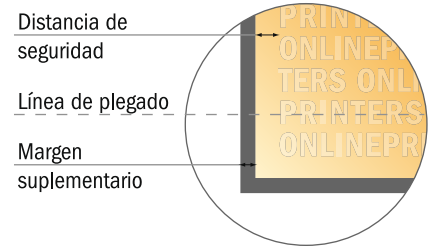

Folletos plegados en formato vertical con lacado UV

A6-cuadrado • pliegue doble en paralelo • 8 páginas

- Formato de datos (incl. 2,00 mm sangrado): 42,40 x 10,90 cm
- Formato final (abierto): 42,00 x 10,50 cm
- Formato final (cerrado): 10,50 x 10,50 cm
- **Distancia de seguridad**
4 mm: distancia de los textos/ información hasta el borde del formato final. Esto evita el corte indeseado.

Por favor, ten en cuenta que:

- Has de aplicar el margen suplementario y la distancia de seguridad según lo indicado.
- Los colores del fondo, las imágenes o las gráficas se han de aplicar hasta el borde del formato de datos.
- Durante la producción se pueden producir tolerancias por el corte, el troquelado y el plegado.
- Este boceto no es a escala.
- Encontrarás las indicaciones sobre los datos de impresión en la pestaña "Datos de impresión" en www.onlineprinters.es

Folletos plegados en formato vertical con lacado UV

A6-cuadrado • pliegue doble en paralelo • 8 páginas

- Formato de datos (incl. 2,00 mm sangrado): 42,40 x 10,90 cm
- Formato final (abierto): 42,00 x 10,50 cm
- Formato final (cerrado): 10,50 x 10,50 cm
- **Distancia de seguridad**
4 mm: distancia de los textos/información hasta el borde del formato final. Esto evita el corte indeseado.