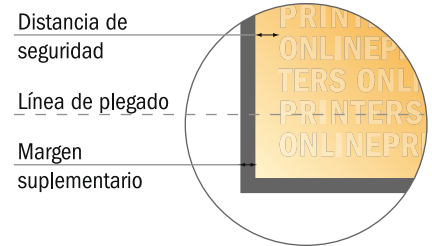

# Folletos plegados en formato vertical con lacado UV

A6-cuadrado • pliegue en acordeón • 8 páginas

- Formato de datos (incl. 2,00 mm sangrado): 42,40 x 10,90 cm
- Formato final (abierto): 42,00 x 10,50 cm
- Formato final (cerrado): 10,50 x 10,50 cm
- **Distancia de seguridad**  
4 mm: distancia de los textos/ información hasta el borde del formato final. Esto evita el corte indeseado.

## Por favor, ten en cuenta que:

- Has de aplicar el margen suplementario y la distancia de seguridad según lo indicado.
- Los colores del fondo, las imágenes o las gráficas se han de aplicar hasta el borde del formato de datos.
- Durante la producción se pueden producir tolerancias por el corte, el troquelado y el plegado.
- Este boceto no es a escala.
- Encontrarás las indicaciones sobre los datos de impresión en la pestaña "Datos de impresión" en [www.onlineprinters.es](http://www.onlineprinters.es)

# Folletos plegados en formato vertical con lacado UV

A6-cuadrado • pliegue en acordeón • 8 páginas

- Formato de datos (incl. 2,00 mm sangrado): 42,40 x 10,90 cm
- Formato final (abierto): 42,00 x 10,50 cm
- Formato final (cerrado): 10,50 x 10,50 cm
- **Distancia de seguridad**  
4 mm: distancia de los textos/información hasta el borde del formato final. Esto evita el corte indeseado.