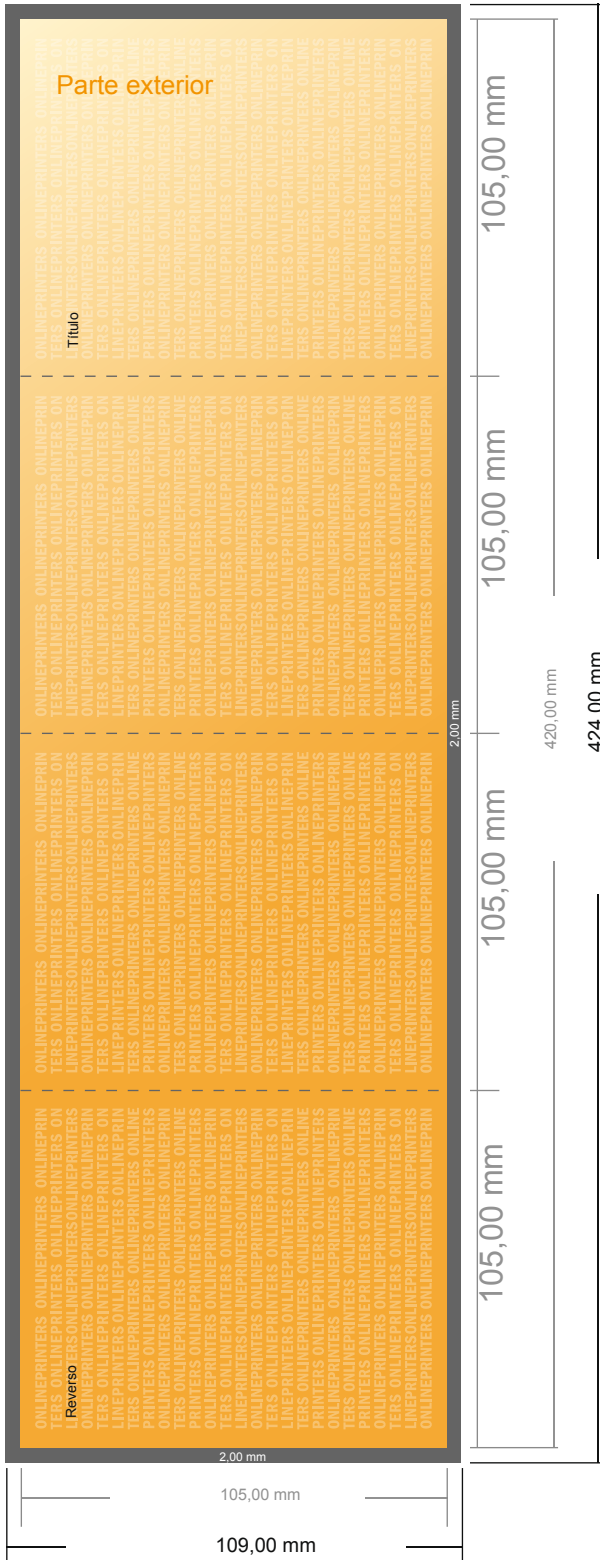

# Folletos plegados en formato vertical con lacado UV

A6-cuadrado • pliegue en acordeón • 8 páginas

- Formato de datos (incl. 2,00 mm sangrado): 42,40 x 10,90 cm
- Formato final (abierto): 42,00 x 10,50 cm
- Formato final (cerrado): 10,50 x 10,50 cm
- **Distancia de seguridad**  
4 mm: distancia de los textos/ información hasta el borde del formato final. Esto evita el corte indeseado.

## Por favor, ten en cuenta que:

- Has de aplicar el margen suplementario y la distancia de seguridad según lo indicado.
- Los colores del fondo, las imágenes o las gráficas se han de aplicar hasta el borde del formato de datos.
- Durante la producción se pueden producir tolerancias por el corte, el troquelado y el plegado.
- Este boceto no es a escala.
- Encontrarás las indicaciones sobre los datos de impresión en la pestaña "Datos de impresión" en [www.onlineprinters.es](http://www.onlineprinters.es)

# Folletos plegados en formato vertical con lacado UV

A6-cuadrado • pliegue en acordeón • 8 páginas

- Formato de datos (incl. 2,00 mm sangrado): 42,40 x 10,90 cm
- Formato final (abierto): 42,00 x 10,50 cm
- Formato final (cerrado): 10,50 x 10,50 cm
- **Distancia de seguridad**  
4 mm: distancia de los textos/información hasta el borde del formato final. Esto evita el corte indeseado.