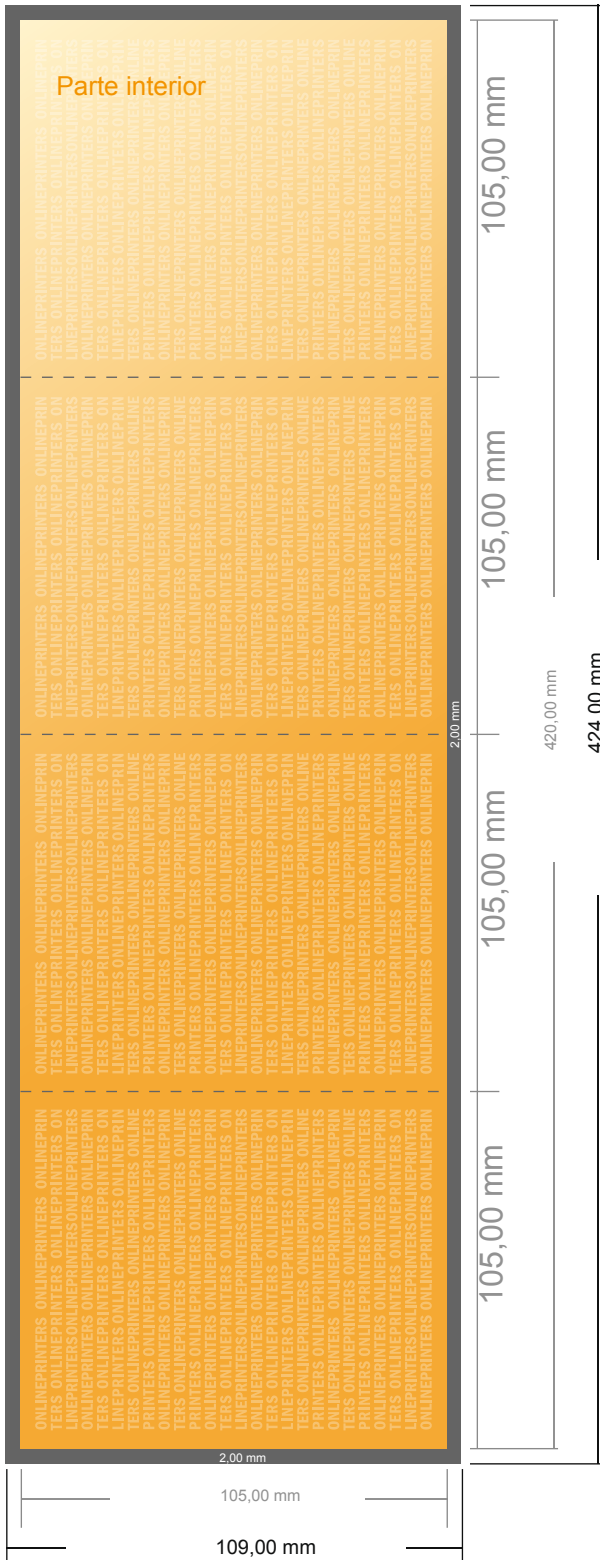

# Folletos plegados en formato vertical con lacado UV

A6-cuadrado • pliegue en acordeón • 8 páginas

- Formato de datos (incl. 2,00 mm sangrado): 42,40 x 10,90 cm
- Formato final (abierto): 42,00 x 10,50 cm
- Formato final (cerrado): 10,50 x 10,50 cm
- **Distancia de seguridad**  
4 mm: distancia de los textos/ información hasta el borde del formato final. Esto evita el corte indeseado.

## Por favor, ten en cuenta que:

- Has de aplicar el margen suplementario y la distancia de seguridad según lo indicado.
- Los colores del fondo, las imágenes o las gráficas se han de aplicar hasta el borde del formato de datos.
- Durante la producción se pueden producir tolerancias por el corte, el troquelado y el plegado.
- Este boceto no es a escala.
- Encontrarás las indicaciones sobre los datos de impresión en la pestaña "Datos de impresión" en [www.onlineprinters.es](http://www.onlineprinters.es)

# Folletos plegados en formato vertical con lacado UV

A6-cuadrado • pliegue en acordeón • 8 páginas

- Formato de datos (incl. 2,00 mm sangrado): 42,40 x 10,90 cm
- Formato final (abierto): 42,00 x 10,50 cm
- Formato final (cerrado): 10,50 x 10,50 cm
- **Distancia de seguridad**  
4 mm: distancia de los textos/información hasta el borde del formato final. Esto evita el corte indeseado.