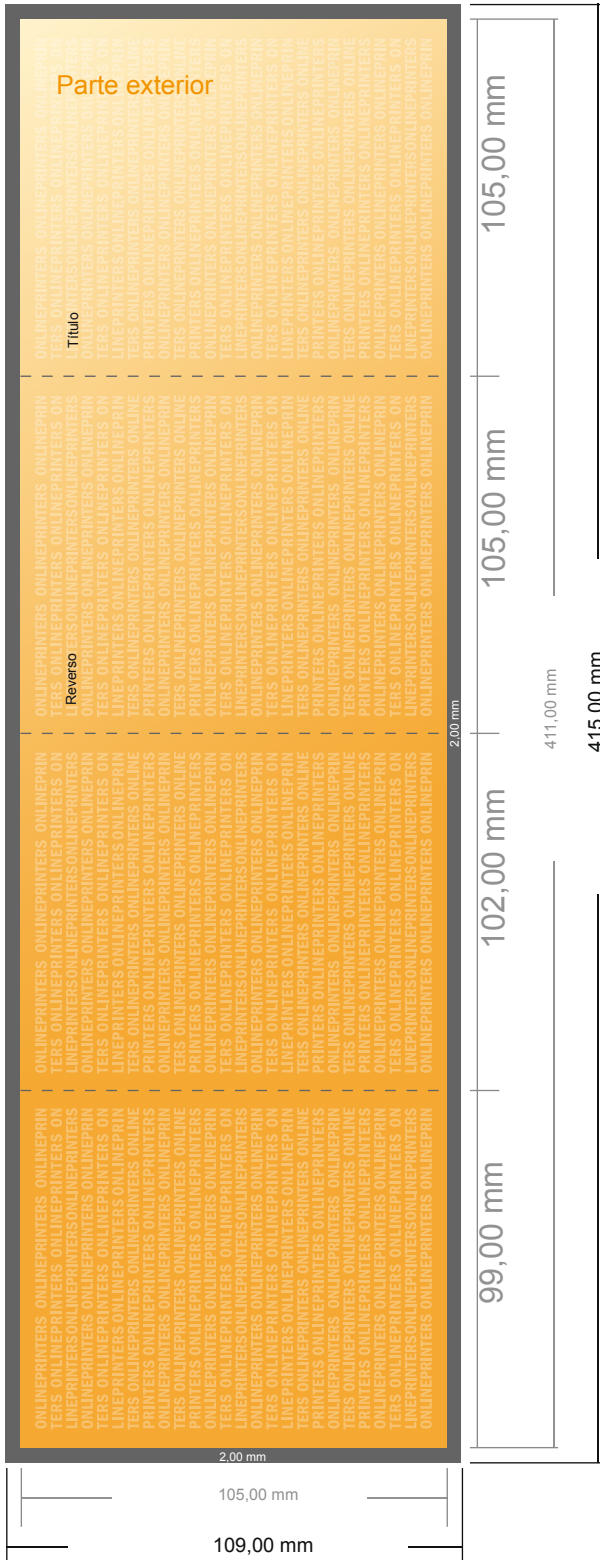

Folletos plegados en formato vertical con lacado UV

A6-cuadrado • pliegue en carta • 8 páginas

- Formato de datos (incl. 2,00 mm sangrado): 41,50 x 10,90 cm
- Formato final (abierto): 41,10 x 10,50 cm
- Formato final (cerrado): 10,50 x 10,50 cm
- **Distancia de seguridad**
4 mm: distancia de los textos/ información hasta el borde del formato final. Esto evita el corte indeseado.

Por favor, ten en cuenta que:

- Has de aplicar el margen suplementario y la distancia de seguridad según lo indicado.
- Los colores del fondo, las imágenes o las gráficas se han de aplicar hasta el borde del formato de datos.
- Durante la producción se pueden producir tolerancias por el corte, el troquelado y el plegado.
- Este boceto no es a escala.
- Encontrarás las indicaciones sobre los datos de impresión en la pestaña "Datos de impresión" en www.onlineprinters.es

Folletos plegados en formato vertical con lacado UV

A6-cuadrado • pliegue en carta • 8 páginas

- Formato de datos (incl. 2,00 mm sangrado): 41,50 x 10,90 cm
- Formato final (abierto): 41,10 x 10,50 cm
- Formato final (cerrado): 10,50 x 10,50 cm
- **Distancia de seguridad**
4 mm: distancia de los textos/información hasta el borde del formato final. Esto evita el corte indeseado.