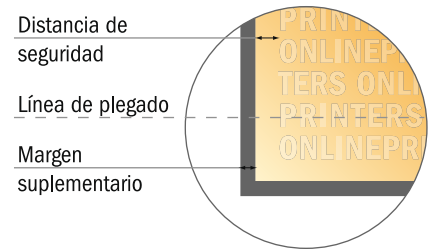

Folletos plegados en formato vertical con lacado UV

A6-cuadrado • pliegue en carta • 8 páginas

- Formato de datos (incl. 2,00 mm sangrado): 41,50 x 10,90 cm
- Formato final (abierto): 41,10 x 10,50 cm
- Formato final (cerrado): 10,50 x 10,50 cm
- **Distancia de seguridad**
4 mm: distancia de los textos/ información hasta el borde del formato final. Esto evita el corte indeseado.

Por favor, ten en cuenta que:

- Has de aplicar el margen suplementario y la distancia de seguridad según lo indicado.
- Los colores del fondo, las imágenes o las gráficas se han de aplicar hasta el borde del formato de datos.
- Durante la producción se pueden producir tolerancias por el corte, el troquelado y el plegado.
- Este boceto no es a escala.
- Encontrarás las indicaciones sobre los datos de impresión en la pestaña "Datos de impresión" en www.onlineprinters.es

Folletos plegados en formato vertical con lacado UV

A6-cuadrado • pliegue en carta • 8 páginas

- Formato de datos (incl. 2,00 mm sangrado): 41,50 x 10,90 cm
- Formato final (abierto): 41,10 x 10,50 cm
- Formato final (cerrado): 10,50 x 10,50 cm
- **Distancia de seguridad**
4 mm: distancia de los textos/información hasta el borde del formato final. Esto evita el corte indeseado.