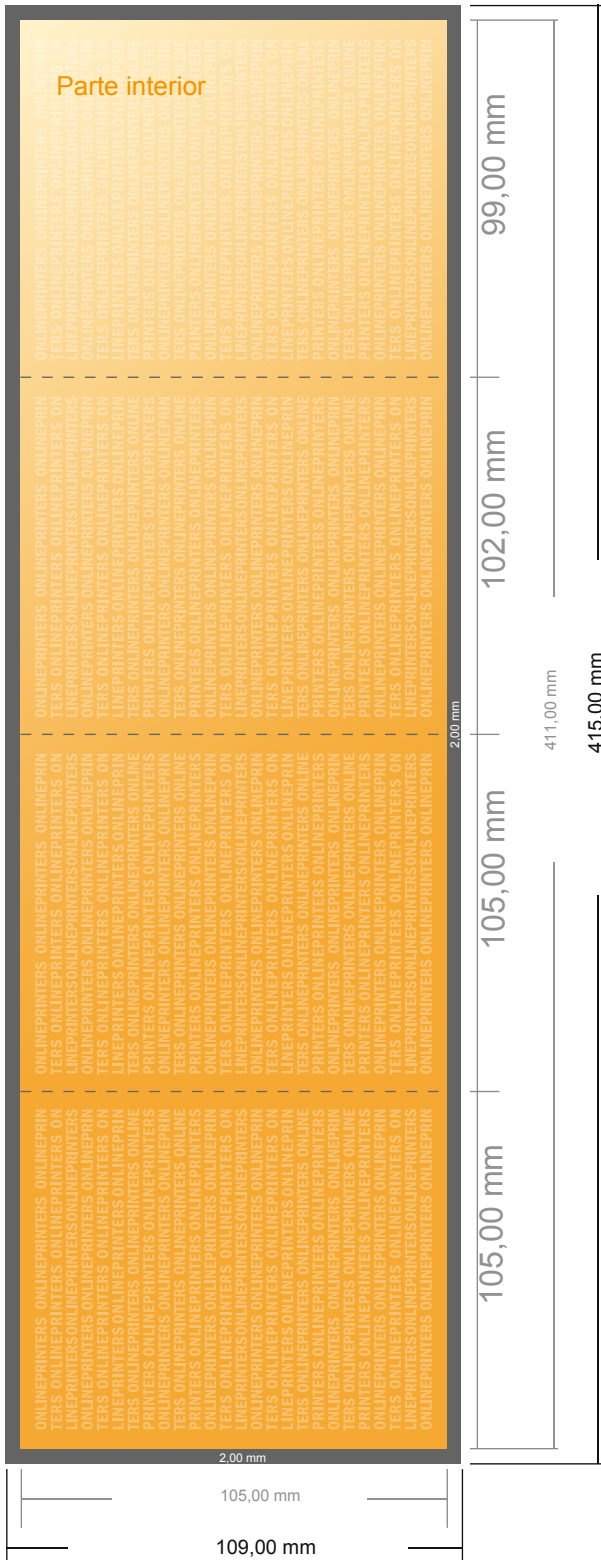

Folletos plegados en formato vertical con lacado UV

A6-cuadrado • pliegue en carta • 8 páginas

- Formato de datos (incl. 2,00 mm sangrado): 41,50 x 10,90 cm
- Formato final (abierto): 41,10 x 10,50 cm
- Formato final (cerrado): 10,50 x 10,50 cm
- **Distancia de seguridad**
4 mm: distancia de los textos/ información hasta el borde del formato final. Esto evita el corte indeseado.

Por favor, ten en cuenta que:

- Has de aplicar el margen suplementario y la distancia de seguridad según lo indicado.
- Los colores del fondo, las imágenes o las gráficas se han de aplicar hasta el borde del formato de datos.
- Durante la producción se pueden producir tolerancias por el corte, el troquelado y el plegado.
- Este boceto no es a escala.
- Encontrarás las indicaciones sobre los datos de impresión en la pestaña "Datos de impresión" en www.onlineprinters.es

Folletos plegados en formato vertical con lacado UV

A6-cuadrado • pliegue en carta • 8 páginas

- Formato de datos (incl. 2,00 mm sangrado): 41,50 x 10,90 cm
- Formato final (abierto): 41,10 x 10,50 cm
- Formato final (cerrado): 10,50 x 10,50 cm
- **Distancia de seguridad**
4 mm: distancia de los textos/información hasta el borde del formato final. Esto evita el corte indeseado.