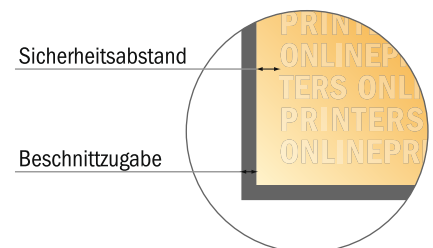

## Flyer

Rund, 21,0 cm Durchmesser

- **Datenformat**  
(inkl. 2,00 mm Beschnitt):  
21,40 x 21,40 cm
- **Endformat:**  
21,00 x 21,00 cm
- Die Maße der Vorder- und Rückseite sind identisch.
- **Sicherheitsabstand**  
4 mm: Abstand der Texte/ Informationen zum Rand des Endformats, dies verhindert unerwünschten Anschnitt.

### Bitte beachten Sie:

- Beschnittzugabe und Sicherheitsabstand wie angegeben anlegen.
- Hintergrundfarben, Bilder oder Grafiken bis an den Rand des Datenformates anlegen.
- Bei der Produktion können durch das Schneiden, Stanzen und Falzen Toleranzen auftreten.
- Diese Skizze ist nicht maßstabsgetreu.
- Druckdatenhinweise finden Sie unter dem Menüpunkt "Druckdaten" auf [www.diedruckerei.de](http://www.diedruckerei.de)