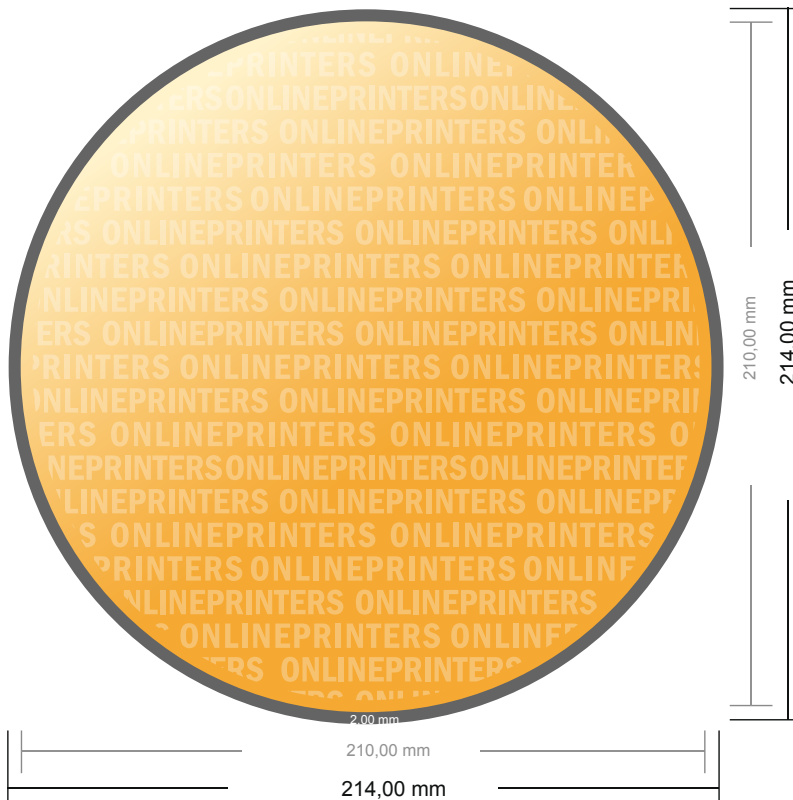

## Flyer

Rund, 21,0 cm Durchmesser

- **Datenformat**  
(inkl. 2,00 mm Beschnitt):  
21,40 x 21,40 cm
- **Endformat:**  
21,00 x 21,00 cm
- Die Maße der Vorder- und Rückseite sind identisch.
- **Sicherheitsabstand**  
4 mm: Abstand der Texte/ Informationen zum Rand des Endformats, dies verhindert unerwünschten Anschnitt.

### Bitte beachten Sie:

- Beschnittzugabe und Sicherheitsabstand wie angegeben anlegen.
- Hintergrundfarben, Bilder oder Grafiken bis an den Rand des Datenformates anlegen.
- Bei der Produktion können durch das Schneiden, Stanzen und Falzen Toleranzen auftreten.
- Diese Skizze ist nicht maßstabsgetreu.
- Druckdatenhinweise finden Sie unter dem Menüpunkt "Druckdaten" auf [www.diedruckerei.de](http://www.diedruckerei.de)