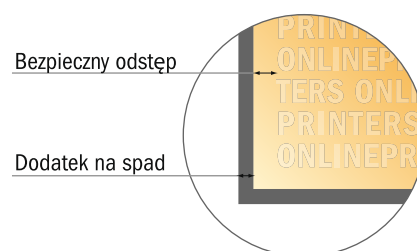

## Ulotka

Okragły, średnica 14,8 cm

- Format danych (wraz z 2,00 mm spadem): 15,20 x 15,20 cm
- Format końcowy: 14,80 x 14,80 cm
- Wymiary strony przedniej i tylnej są identyczne.
- **Odstęp bezpieczeństwa**  
4 mm: Odstęp tekstu/informacji od krawędzi formatu końcowego, zapobiega to obcięciu tekstu.

### Zwróć uwagę:

- Ustaw jak podano dodatek na spadek i odstęp bezpieczeństwa.
- Ustaw kolory tła, zdjęcia lub grafiki aż do krawędzi formatu danych
- Podczas produkcji w wyniku docinania, wykrajania lub składania mogą wystąpić tolerancje.
- Szkic nie jest odwzorowany w skali.
- Wskazówki odnośnie danych do druku znajdziesz w menu "Dane do druku" na [www.onlineprinters.pl](http://www.onlineprinters.pl)