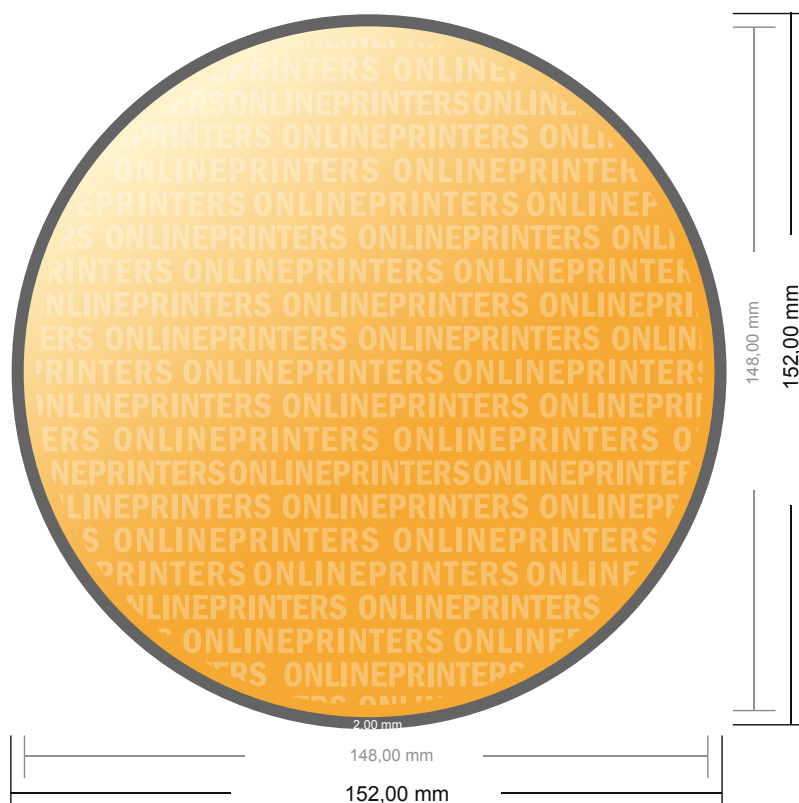

## Ulotka

Okragły, średnica 14,8 cm

- Format danych (wraz z 2,00 mm spadem): 15,20 x 15,20 cm
- Format końcowy: 14,80 x 14,80 cm
- Wymiary strony przedniej i tylnej są identyczne.
- **Odstęp bezpieczeństwa**  
4 mm: Odstęp tekstu/informacji od krawędzi formatu końcowego, zapobiega to obcięciu tekstu.

### Zwróć uwagę:

- Ustaw jak podano dodatek na spadek i odstęp bezpieczeństwa.
- Ustaw kolory tła, zdjęcia lub grafiki aż do krawędzi formatu danych
- Podczas produkcji w wyniku docinania, wykrajania lub składania mogą wystąpić tolerancje.
- Szkic nie jest odwzorowany w skali.
- Wskazówki odnośnie danych do druku znajdziesz w menu "Dane do druku" na [www.onlineprinters.pl](http://www.onlineprinters.pl)