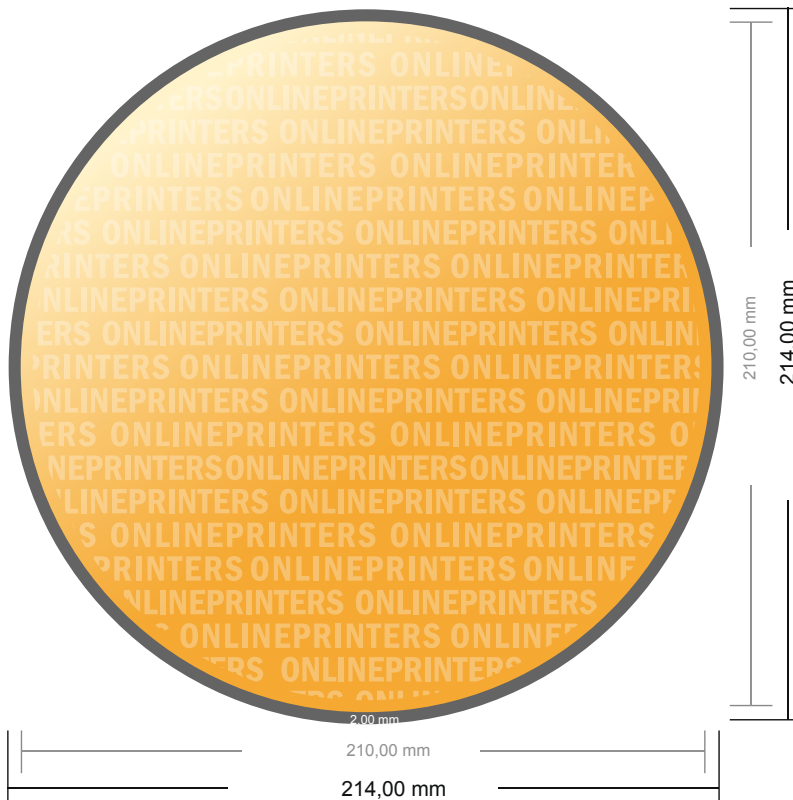

Aufkleber

Rund, 21,0 cm Durchmesser

- **Datenformat**
(inkl. 2,00 mm Beschnitt):
21,40 x 21,40 cm
- **Endformat:**
21,00 x 21,00 cm
- **Sicherheitsabstand**
4 mm: Abstand der Texte/
Informationen zum Rand des
Endformats, dies verhindert
unerwünschten Anschnitt.

Bitte beachten Sie:

- Beschnittzugabe und Sicherheitsabstand wie angegeben anlegen.
- Hintergrundfarben, Bilder oder Grafiken bis an den Rand des Datenformates anlegen.
- Bei der Produktion können durch das Schneiden, Stanzen und Falzen Toleranzen auftreten.
- Diese Skizze ist nicht maßstabsgetreu.
- Druckdatenhinweise finden Sie unter dem Menüpunkt "Druckdaten" auf www.diedruckerei.de