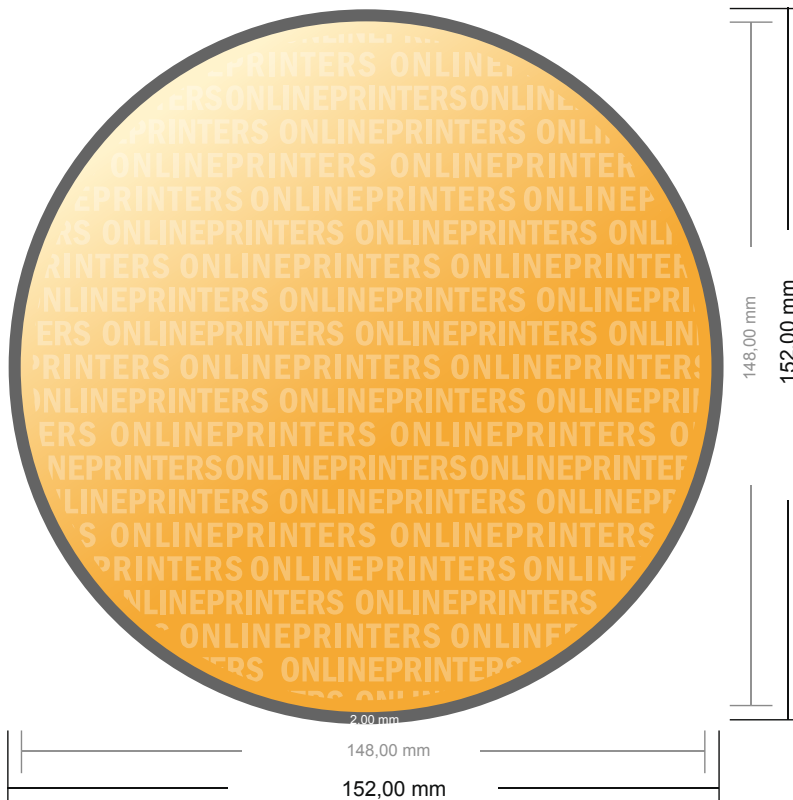

Aufkleber

Rund, 14,8 cm Durchmesser

- **Datenformat**
(inkl. 2,00 mm Beschnitt):
15,20 x 15,20 cm
- **Endformat:**
14,80 x 14,80 cm
- **Sicherheitsabstand**
4 mm: Abstand der Texte/
Informationen zum Rand des
Endformats, dies verhindert
unerwünschten Anschnitt.

Bitte beachten Sie:

- Beschnittzugabe und Sicherheitsabstand wie angegeben anlegen.
- Hintergrundfarben, Bilder oder Grafiken bis an den Rand des Datenformates anlegen.
- Bei der Produktion können durch das Schneiden, Stanzen und Falzen Toleranzen auftreten.
- Diese Skizze ist nicht maßstabsgetreu.
- Druckdatenhinweise finden Sie unter dem Menüpunkt "Druckdaten" auf www.diedruckerei.de