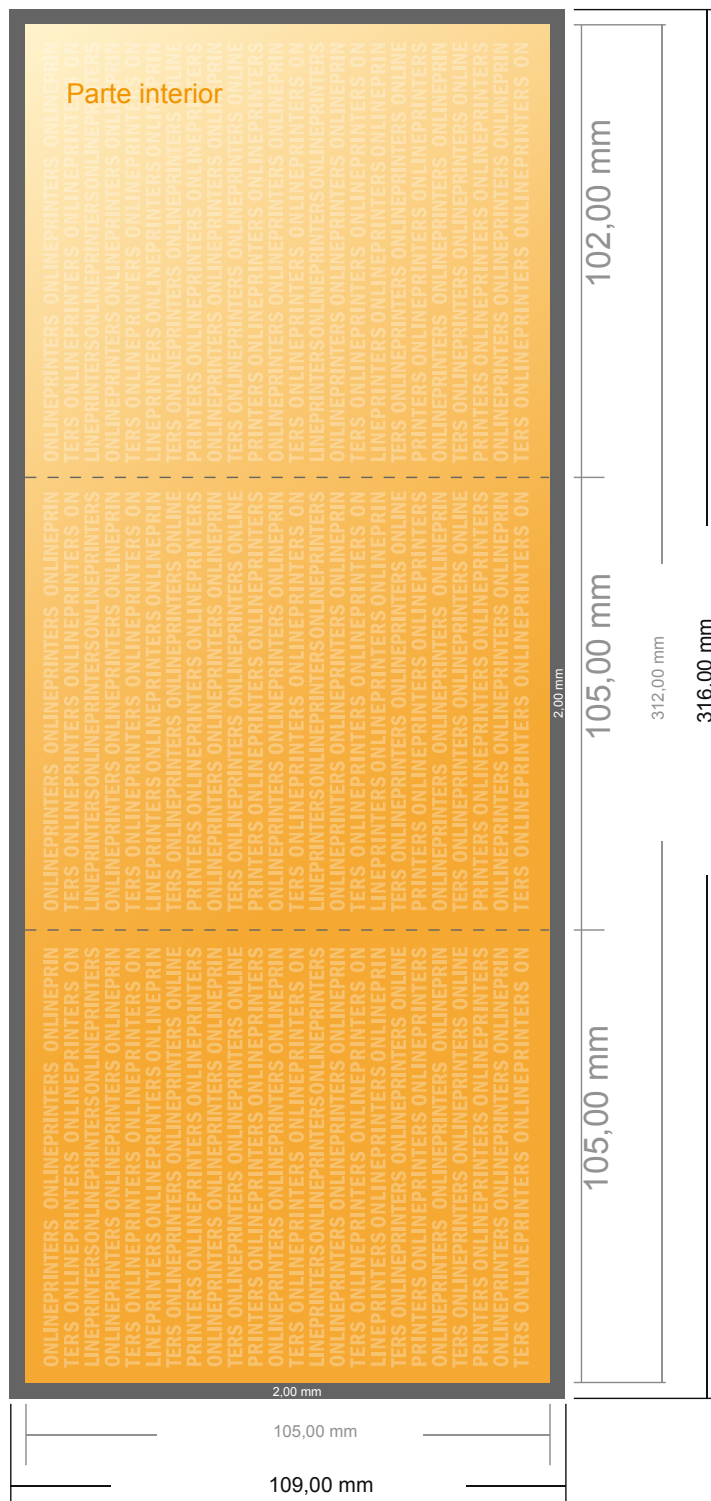

Folletos plegados en formato vertical con lacado UV

A6-cuadrado • pliegue en carta • 6 páginas

- Formato de datos (incl. 2,00 mm sangrado): 31,60 x 10,90 cm
- Formato final (abierto): 31,20 x 10,50 cm
- Formato final (cerrado): 10,50 x 10,50 cm
- **Distancia de seguridad**
4 mm: distancia de los textos/ información hasta el borde del formato final. Esto evita el corte indeseado.

Por favor, ten en cuenta que:

- Has de aplicar el margen suplementario y la distancia de seguridad según lo indicado.
- Los colores del fondo, las imágenes o las gráficas se han de aplicar hasta el borde del formato de datos.
- Durante la producción se pueden producir tolerancias por el corte, el troquelado y el plegado.
- Este boceto no es a escala.
- Encontrarás las indicaciones sobre los datos de impresión en la pestaña "Datos de impresión" en www.onlineprinters.es

Folletos plegados en formato vertical con lacado UV

A6-cuadrado • pliegue en carta • 6 páginas

- Formato de datos (incl. 2,00 mm sangrado): 31,60 x 10,90 cm
- Formato final (abierto): 31,20 x 10,50 cm
- Formato final (cerrado): 10,50 x 10,50 cm
- **Distancia de seguridad**
4 mm: distancia de los textos/información hasta el borde del formato final. Esto evita el corte indeseado.