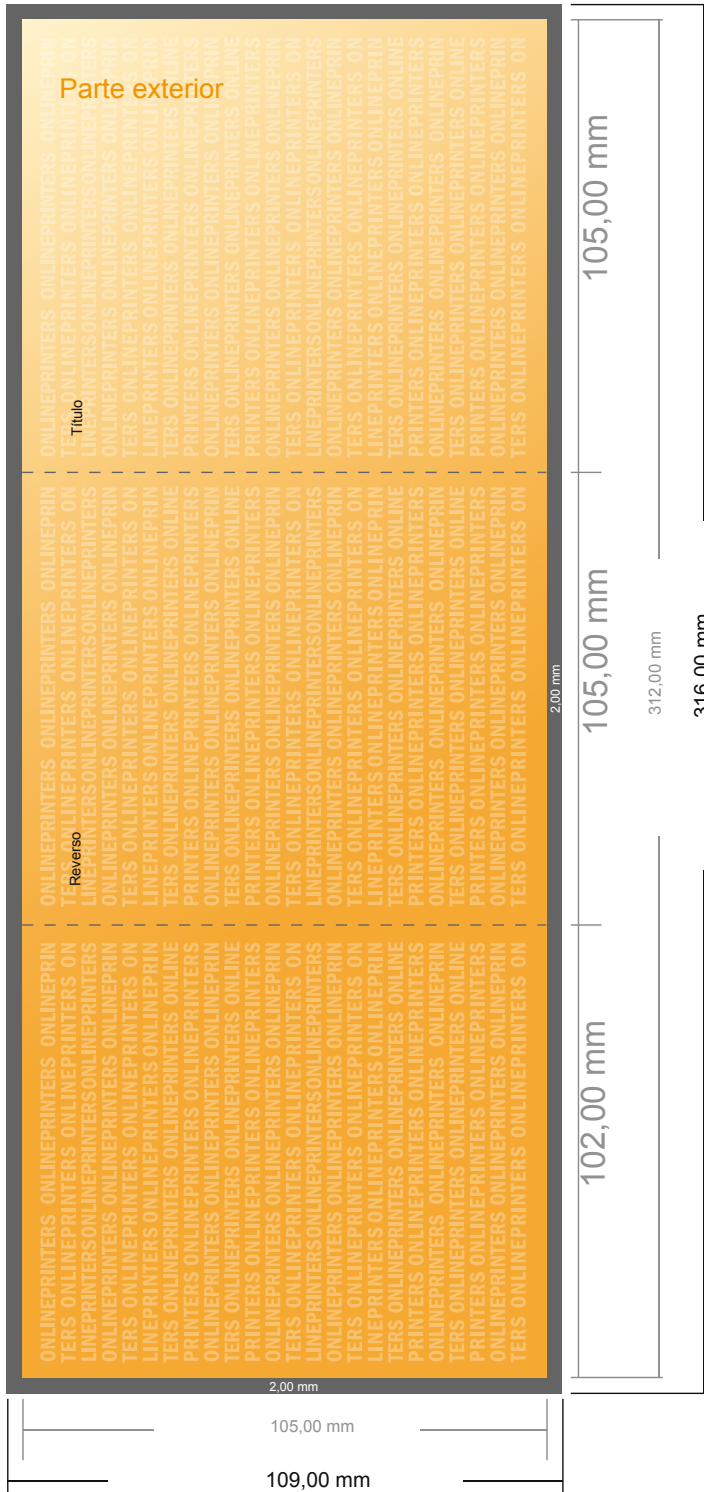

Folletos plegados en formato vertical con lacado UV

A6-cuadrado • pliegue en carta • 6 páginas

- Formato de datos (incl. 2,00 mm sangrado): 31,60 x 10,90 cm
- Formato final (abierto): 31,20 x 10,50 cm
- Formato final (cerrado): 10,50 x 10,50 cm
- **Distancia de seguridad**
4 mm: distancia de los textos/ información hasta el borde del formato final. Esto evita el corte indeseado.

Por favor, ten en cuenta que:

- Has de aplicar el margen suplementario y la distancia de seguridad según lo indicado.
- Los colores del fondo, las imágenes o las gráficas se han de aplicar hasta el borde del formato de datos.
- Durante la producción se pueden producir tolerancias por el corte, el troquelado y el plegado.
- Este boceto no es a escala.
- Encontrarás las indicaciones sobre los datos de impresión en la pestaña "Datos de impresión" en www.onlineprinters.es

Folletos plegados en formato vertical con lacado UV

A6-cuadrado • pliegue en carta • 6 páginas

- Formato de datos (incl. 2,00 mm sangrado): 31,60 x 10,90 cm
- Formato final (abierto): 31,20 x 10,50 cm
- Formato final (cerrado): 10,50 x 10,50 cm
- **Distancia de seguridad**
4 mm: distancia de los textos/información hasta el borde del formato final. Esto evita el corte indeseado.