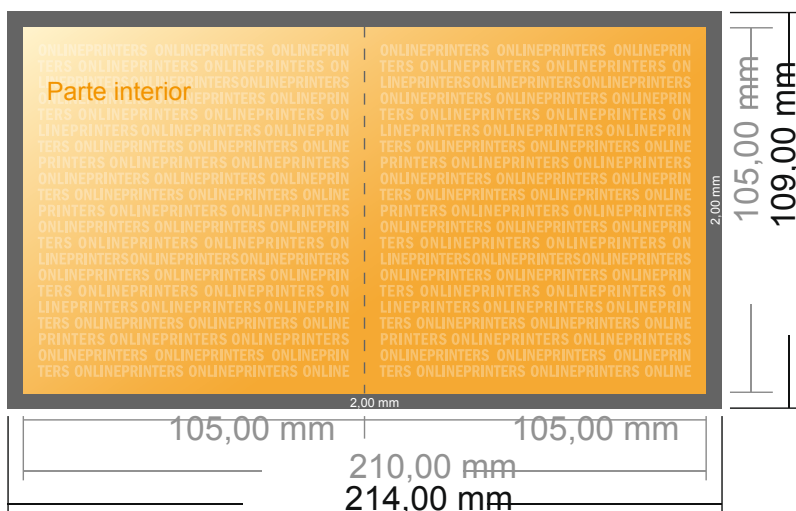

Folletos plegados en formato vertical con lacado UV

A6-cuadrado • 1 pliegue • 4 páginas

- Formato de datos (incl. 2,00 mm sangrado): 21,40 x 10,90 cm
- Formato final (abierto): 21,00 x 10,50 cm
- Formato final (cerrado): 10,50 x 10,50 cm
- **Distancia de seguridad**
4 mm: distancia de los textos/información hasta el borde del formato final. Esto evita el corte indeseado.

Distancia de seguridad

Línea de plegado

Margen suplementario

Por favor, ten en cuenta que:

- Has de aplicar el margen suplementario y la distancia de seguridad según lo indicado.
- Los colores del fondo, las imágenes o las gráficas se han de aplicar hasta el borde del formato de datos.
- Durante la producción se pueden producir tolerancias por el corte, el troquelado y el plegado.
- Este boceto no es a escala.
- Encontrarás las indicaciones sobre los datos de impresión en la pestaña "Datos de impresión" en www.onlineprinters.es