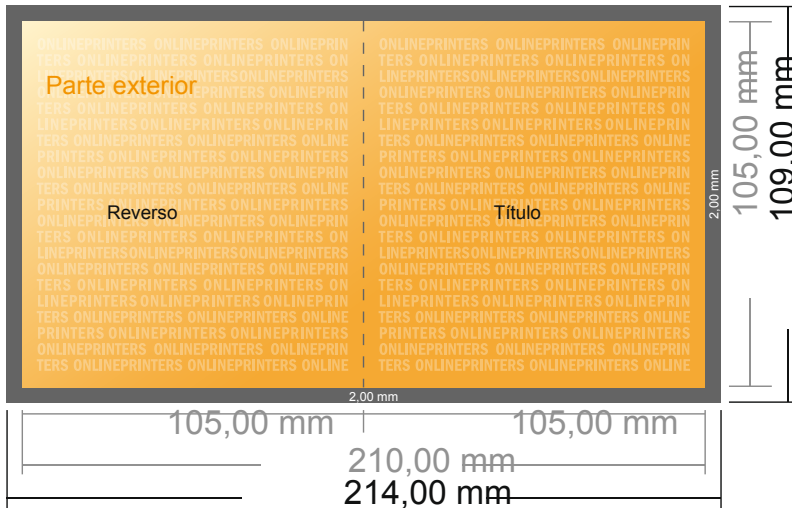

Folletos plegados en formato vertical con lacado UV

A6-cuadrado • 1 pliegue • 4 páginas

- Formato de datos (incl. 2,00 mm sangrado): 21,40 x 10,90 cm
- Formato final (abierto): 21,00 x 10,50 cm
- Formato final (cerrado): 10,50 x 10,50 cm
- **Distancia de seguridad**
4 mm: distancia de los textos/información hasta el borde del formato final. Esto evita el corte indeseado.

Distancia de seguridad

Línea de plegado

Margen suplementario

Por favor, ten en cuenta que:

- Has de aplicar el margen suplementario y la distancia de seguridad según lo indicado.
- Los colores del fondo, las imágenes o las gráficas se han de aplicar hasta el borde del formato de datos.
- Durante la producción se pueden producir tolerancias por el corte, el troquelado y el plegado.
- Este boceto no es a escala.
- Encontrarás las indicaciones sobre los datos de impresión en la pestaña "Datos de impresión" en www.onlineprinters.es