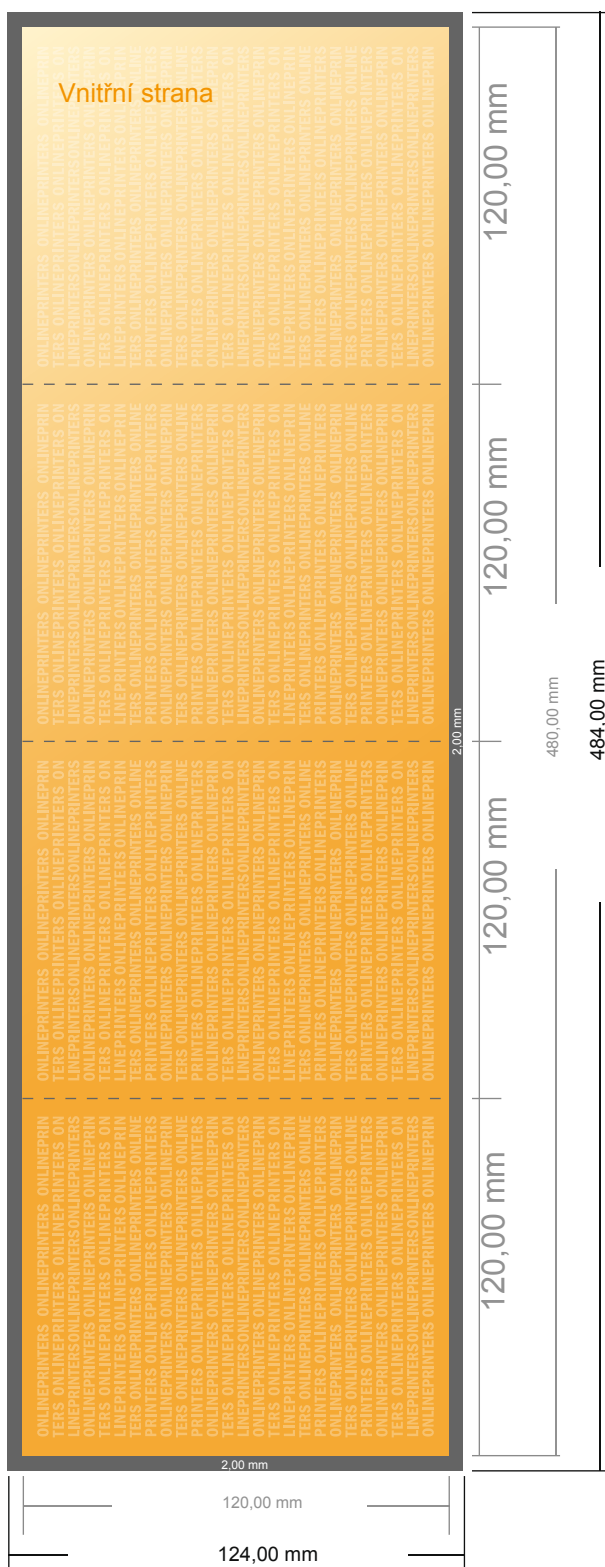

## Skládané letáky, UV lak, formát na výku

CD formát • Leporelo • 8 Stránky

- Formát dat (vč. 2,00 mm ořezu): 48,40 × 12,40 cm
- Konečný formát (otevřený): 48,00 × 12,00 cm
- Konečný formát (uzavřený): 12,00 × 12,00 cm
- Bezpečná vzdálenost**  
4 mm: Mezera mezi texty/ informacemi a okrajem konečného formátu, předcházející nežádoucímu oříznutí.

## Mějte prosím na paměti:

- Zadejte prosím spádávku a bezpečnou vzdálenost dle uvedených pokynů.
- Barvy pozadí, obrázky nebo grafické prvky rozvrhnete až po okraj daného formátu.
- Při výrobě může docházet ke vzniku tolerancí z důvodu ořezávání, vysekávání a skládání.
- Tento nákras není proveden v přesném měřítku.
- Pokyny ohledně tiskových dat naleznete pod bodem nabídky Tisková data na webu [www.onlineprinters.cz](http://www.onlineprinters.cz).

## Skládané letáky, UV lak, formát na výku

CD formát • Leporelo • 8 Stránky

- Formát dat  
(vč. 2,00 mm ořezu):  
48,40 × 12,40 cm
- Konečný formát (otevřený):  
48,00 × 12,00 cm
- Konečný formát (uzavřený):  
12,00 × 12,00 cm
- **Bezpečná vzdálenost**  
4 mm: Mezera mezi texty/  
informacemi a okrajem konečného  
formátu, předcházející  
nežádoucímú oříznutí.