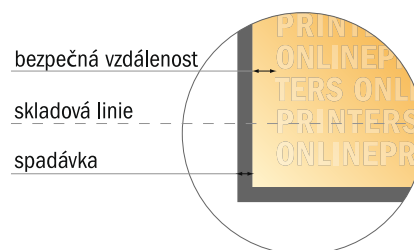

## Skládané letáky, UV lak, formát na výku

CD formát • Leporelo • 8 Stránky

- Formát dat (vč. 2,00 mm ořezu): 48,40 × 12,40 cm
- Konečný formát (otevřený): 48,00 × 12,00 cm
- Konečný formát (uzavřený): 12,00 × 12,00 cm
- Bezpečná vzdálenost**  
4 mm: Mezera mezi texty/ informacemi a okrajem konečného formátu, předcházející nežádoucímu oříznutí.

## Mějte prosím na paměti:

- Zadejte prosím spádávku a bezpečnou vzdálenost dle uvedených pokynů.
- Barvy pozadí, obrázky nebo grafické prvky rozvrhnete až po okraj daného formátu.
- Při výrobě může docházet ke vzniku tolerancí z důvodu ořezávání, vysekávání a skládání.
- Tento nákras není proveden v přesném měřítku.
- Pokyny ohledně tiskových dat naleznete pod bodem nabídky Tisková data na webu [www.onlineprinters.cz](http://www.onlineprinters.cz).

## Skládané letáky, UV lak, formát na výku

CD formát • Leporelo • 8 Stránky

- Formát dat  
(vč. 2,00 mm ořezu):  
48,40 × 12,40 cm
- Konečný formát (otevřený):  
48,00 × 12,00 cm
- Konečný formát (uzavřený):  
12,00 × 12,00 cm
- **Bezpečná vzdálenost**  
4 mm: Mezera mezi texty/  
informacemi a okrajem konečného  
formátu, předcházející  
nežádoucímú oříznutí.