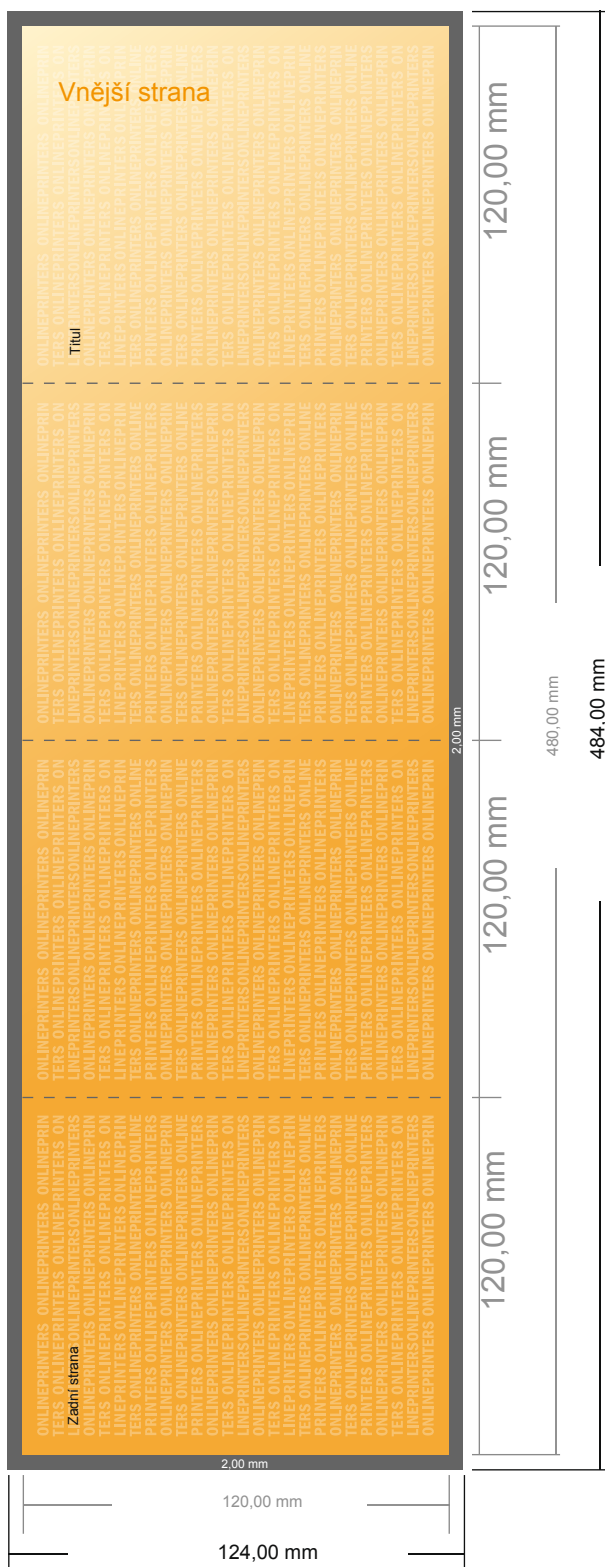

## Skládané letáky, UV lak, formát na výku

CD formát • Leporelo • 8 Stránky

- Formát dat (vč. 2,00 mm ořezu): 48,40 × 12,40 cm
- Konečný formát (otevřený): 48,00 × 12,00 cm
- Konečný formát (uzavřený): 12,00 × 12,00 cm
- Bezpečná vzdálenost**  
4 mm: Mezera mezi texty/ informacemi a okrajem konečného formátu, předcházející nežádoucímu oříznutí.

## Mějte prosím na paměti:

- Zadejte prosím spádávku a bezpečnou vzdálenost dle uvedených pokynů.
- Barvy pozadí, obrázky nebo grafické prvky rozvrhnete až po okraj daného formátu.
- Při výrobě může docházet ke vzniku tolerancí z důvodu ořezávání, vysekávání a skládání.
- Tento nákras není proveden v přesném měřítku.
- Pokyny ohledně tiskových dat naleznete pod bodem nabídky Tisková data na webu [www.onlineprinters.cz](http://www.onlineprinters.cz).

## Skládané letáky, UV lak, formát na výku

CD formát • Leporelo • 8 Stránky

- Formát dat  
(vč. 2,00 mm ořezu):  
48,40 × 12,40 cm
- Konečný formát (otevřený):  
48,00 × 12,00 cm
- Konečný formát (uzavřený):  
12,00 × 12,00 cm
- **Bezpečná vzdálenost**  
4 mm: Mezera mezi texty/  
informacemi a okrajem konečného  
formátu, předcházející  
nežádoucímú oříznutí.