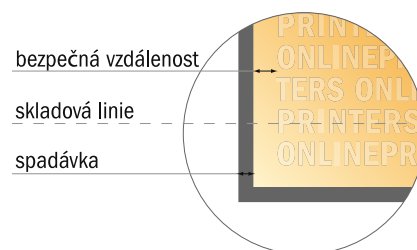

## Skládané letáky, UV lak, formát na výku

CD formát • Leporelo • 8 Stránky

- Formát dat (vč. 2,00 mm ořezu): 48,40 × 12,40 cm
- Konečný formát (otevřený): 48,00 × 12,00 cm
- Konečný formát (uzavřený): 12,00 × 12,00 cm
- Bezpečná vzdálenost**  
4 mm: Mezera mezi texty/ informacemi a okrajem konečného formátu, předcházející nežádoucímu oříznutí.

## Mějte prosím na paměti:

- Zadejte prosím spádávku a bezpečnou vzdálenost dle uvedených pokynů.
- Barvy pozadí, obrázky nebo grafické prvky rozvrhnete až po okraj daného formátu.
- Při výrobě může docházet ke vzniku tolerancí z důvodu ořezávání, vysekávání a skládání.
- Tento nákras není proveden v přesném měřítku.
- Pokyny ohledně tiskových dat naleznete pod bodem nabídky Tisková data na webu [www.onlineprinters.cz](http://www.onlineprinters.cz).

## Skládané letáky, UV lak, formát na výku

CD formát • Leporelo • 8 Stránky

- Formát dat  
(vč. 2,00 mm ořezu):  
48,40 × 12,40 cm
- Konečný formát (otevřený):  
48,00 × 12,00 cm
- Konečný formát (uzavřený):  
12,00 × 12,00 cm
- **Bezpečná vzdálenost**  
4 mm: Mezera mezi texty/  
informacemi a okrajem konečného  
formátu, předcházející  
nežádoucímú oříznutí.