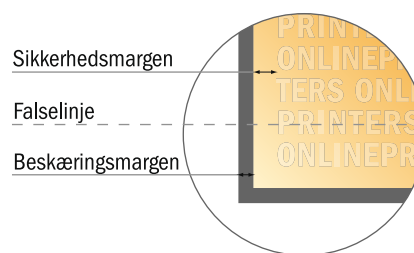

## Bemærk:

- Sørg for at have en beskæringsmargen og en sikkerhedsmargen i henhold til vejledningen.
- Placer baggrundsgrafik, billeder eller grafik op til dataformatets kant.
- Tolerancer kan forekomme under produktionen på grund af beskærings-, stanse- og falseprocesserne.
- Denne skitse er ikke tegnet i korrekt målestoksforhold.
- Trykdata: Du finder vejledninger og skabeloner under menupunktet "Trykdata" på [www.onlineprinters.dk](http://www.onlineprinters.dk)

# Foldere, stående format, UV-lak

DVD-hæfte • Rullefals • 6 sider

- **Dataformat**  
(inkl. 2,00 mm tryk til kant):  
36,10 x 18,40 cm

- **Beskåret størrelse (åben):**  
35,70 x 18,00 cm

- **Beskåret størrelse (lukket):**  
12,00 x 18,00 cm

- **Sikkerhedsmargen**  
Med et mellemrum på 4 mm mellem teksten/oplysningerne og kanten af det beskårne format forhindres u hensigtsmæssig beskæring.