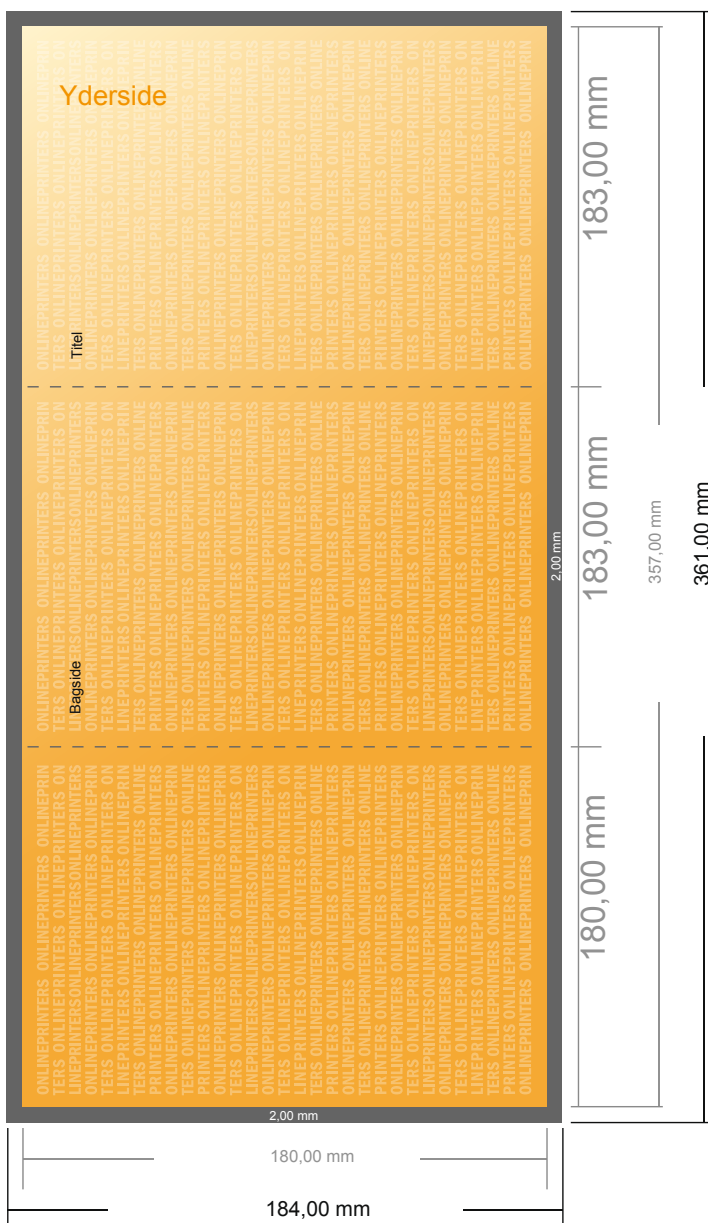

# Foldere, stående format, UV-lak

DVD-hæfte • Rullefals • 6 sider

- **Dataformat**  
(inkl. 2,00 mm tryk til kant):  
36,10 x 18,40 cm
- **Beskåret størrelse (åben):**  
35,70 x 18,00 cm
- **Beskåret størrelse (lukket):**  
12,00 x 18,00 cm
- **Sikkerhedsmargen**  
Med et mellemrum på 4 mm mellem teksten/oplysningerne og kanten af det beskårne format forhindres u hensigtsmæssig beskæring.

## Bemærk:

- Sørg for at have en beskæringsmargen og en sikkerhedsmargen i henhold til vejledningen.
- Placer baggrundsgrafik, billeder eller grafik op til dataformatets kant.
- Tolerancer kan forekomme under produktionen på grund af beskærings-, stanse- og falseprocesserne.
- Denne skitse er ikke tegnet i korrekt målestoksforhold.
- Trykdata: Du finder vejledninger og skabeloner under menupunktet "Trykdata" på [www.onlineprinters.dk](http://www.onlineprinters.dk)

# Foldere, stående format, UV-lak

DVD-hæfte • Rullefals • 6 sider

- **Dataformat**  
(inkl. 2,00 mm tryk til kant):  
36,10 x 18,40 cm

- **Beskåret størrelse (åben):**  
35,70 x 18,00 cm

- **Beskåret størrelse (lukket):**  
12,00 x 18,00 cm

- **Sikkerhedsmargen**  
Med et mellemrum på 4 mm mellem teksten/oplysningerne og kanten af det beskårne format forhindres u hensigtsmæssig beskæring.