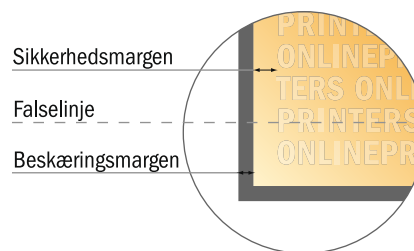

# Foldere, stående format, UV-lak

DVD-hæfte • Rullefals • 6 sider

- **Dataformat**  
(inkl. 2,00 mm tryk til kant):  
36,10 x 18,40 cm
- **Beskåret størrelse (åben):**  
35,70 x 18,00 cm
- **Beskåret størrelse (lukket):**  
12,00 x 18,00 cm
- **Sikkerhedsmargen**  
Med et mellemrum på 4 mm mellem teksten/oplysningerne og kanten af det beskårne format forhindres u hensigtsmæssig beskæring.

## Bemærk:

- Sørg for at have en beskæringsmargen og en sikkerhedsmargen i henhold til vejledningen.
- Placer baggrundsgrafik, billeder eller grafik op til dataformatets kant.
- Tolerancer kan forekomme under produktionen på grund af beskærings-, stanse- og falseprocesserne.
- Denne skitse er ikke tegnet i korrekt målestoksforhold.
- Trykdata: Du finder vejledninger og skabeloner under menupunktet "Trykdata" på [www.onlineprinters.dk](http://www.onlineprinters.dk)

# Foldere, stående format, UV-lak

DVD-hæfte • Rullefals • 6 sider

- **Dataformat**  
(inkl. 2,00 mm tryk til kant):  
36,10 x 18,40 cm

- **Beskåret størrelse (åben):**  
35,70 x 18,00 cm

- **Beskåret størrelse (lukket):**  
12,00 x 18,00 cm