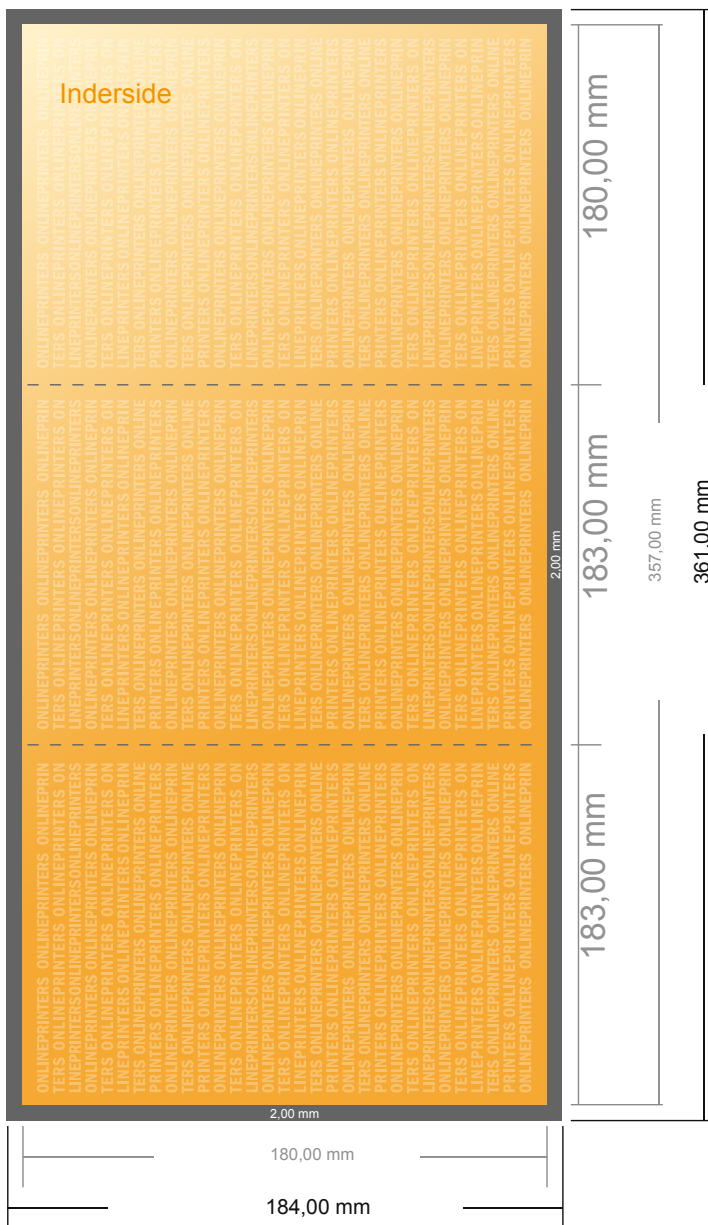

# Foldere, stående format, UV-lak

DVD-hæfte • Rullefals • 6 sider

- **Dataformat**  
(inkl. 2,00 mm tryk til kant):  
36,10 x 18,40 cm
- **Beskåret størrelse (åben):**  
35,70 x 18,00 cm
- **Beskåret størrelse (lukket):**  
12,00 x 18,00 cm
- **Sikkerhedsmargen**  
Med et mellemrum på 4 mm mellem teksten/oplysningerne og kanten af det beskårne format forhindres u hensigtsmæssig beskæring.

## Bemærk:

- Sørg for at have en beskæringsmargen og en sikkerhedsmargen i henhold til vejledningen.
- Placer baggrundsgrafik, billeder eller grafik op til dataformatets kant.
- Tolerancer kan forekomme under produktionen på grund af beskærings-, stanse- og falseprocesserne.
- Denne skitse er ikke tegnet i korrekt målestoksforhold.
- Trykdata: Du finder vejledninger og skabeloner under menupunktet "Trykdata" på [www.onlineprinters.dk](http://www.onlineprinters.dk)

# Foldere, stående format, UV-lak

DVD-hæfte • Rullefals • 6 sider

- **Dataformat**  
(inkl. 2,00 mm tryk til kant):  
36,10 x 18,40 cm

- **Beskåret størrelse (åben):**  
35,70 x 18,00 cm

- **Beskåret størrelse (lukket):**  
12,00 x 18,00 cm

- **Sikkerhedsmargen**  
Med et mellemrum på 4 mm mellem teksten/oplysningerne og kanten af det beskårne format forhindres u hensigtsmæssig beskæring.