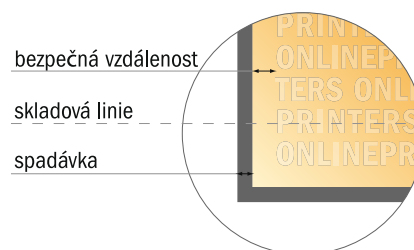

## Skládané letáky, UV lak, formát na výšku

CD formát • Leporelo • 6 Stránky

- Formát dat  
(vč. 2,00 mm ořezu):  
36,40 × 12,40 cm
- Konečný formát (otevřený):  
36,00 × 12,00 cm
- Konečný formát (uzavřený):  
12,00 × 12,00 cm
- **Bezpečná vzdálenost**  
4 mm: Mezera mezi texty/  
informacemi a okrajem konečného  
formátu, předcházející  
nežádoucímu oříznutí.

## Mějte prosím na paměti:

- Zadejte prosím spadávku a bezpečnou vzdálenost dle uvedených pokynů.
- Barvy pozadí, obrázky nebo grafické prvky rozvrhněte až po okraj daného formátu.
- Při výrobě může docházet ke vzniku tolerancí z důvodu ořezávání, vysekávání a skládání.
- Tento nákras není proveden v přesném měřítku.
- Pokyny ohledně tiskových dat naleznete pod bodem nabídky Tisková data na webu [www.onlineprinters.cz](http://www.onlineprinters.cz).

## Skládané letáky, UV lak, formát na výšku

CD formát • Leporelo • 6 Stránky

- Formát dat  
(vč. 2,00 mm ořezu):  
36,40 × 12,40 cm
- Konečný formát (otevřený):  
36,00 × 12,00 cm
- Konečný formát (uzavřený):  
12,00 × 12,00 cm
- **Bezpečná vzdálenost**  
4 mm: Mezera mezi texty/  
informacemi a okrajem konečného  
formátu, předcházející  
nežádoucímú oříznutí.