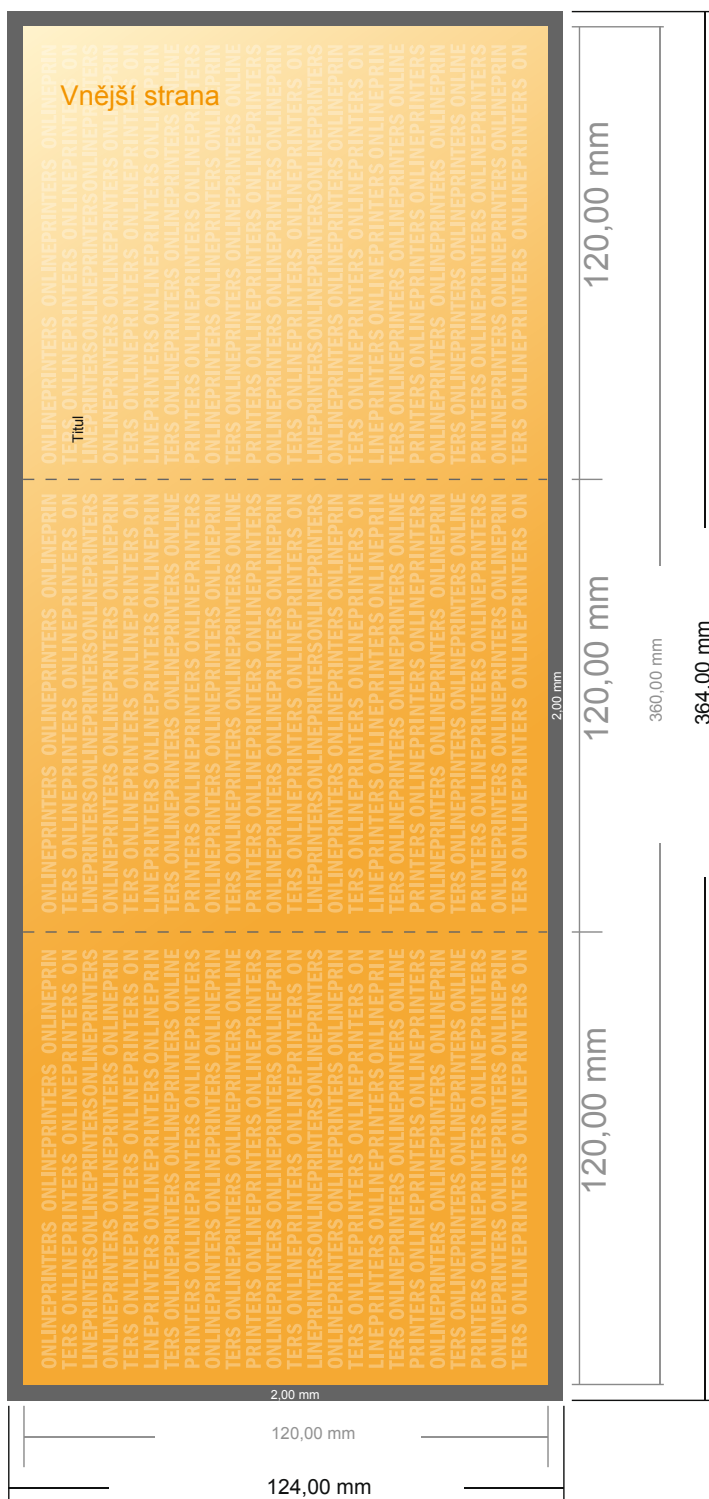

## Skládané letáky, UV lak, formát na výšku

CD formát • Leporelo • 6 Stránky

- Formát dat  
(vč. 2,00 mm ořezu):  
36,40 × 12,40 cm
- Konečný formát (otevřený):  
36,00 × 12,00 cm
- Konečný formát (uzavřený):  
12,00 × 12,00 cm
- **Bezpečná vzdálenost**  
4 mm: Mezera mezi texty/  
informacemi a okrajem konečného  
formátu, předcházející  
nežádoucímu oříznutí.

## Mějte prosím na paměti:

- Zadejte prosím spadávku a bezpečnou vzdálenost dle uvedených pokynů.
- Barvy pozadí, obrázky nebo grafické prvky rozvrhněte až po okraj daného formátu.
- Při výrobě může docházet ke vzniku tolerancí z důvodu ořezávání, vysekávání a skládání.
- Tento nákras není proveden v přesném měřítku.
- Pokyny ohledně tiskových dat naleznete pod bodem nabídky Tisková data na webu [www.onlineprinters.cz](http://www.onlineprinters.cz).

## Skládané letáky, UV lak, formát na výšku

CD formát • Leporelo • 6 Stránky

- Formát dat  
(vč. 2,00 mm ořezu):  
36,40 × 12,40 cm
- Konečný formát (otevřený):  
36,00 × 12,00 cm
- Konečný formát (uzavřený):  
12,00 × 12,00 cm
- **Bezpečná vzdálenost**  
4 mm: Mezera mezi texty/  
informacemi a okrajem konečného  
formátu, předcházející  
nežádoucímú oříznutí.