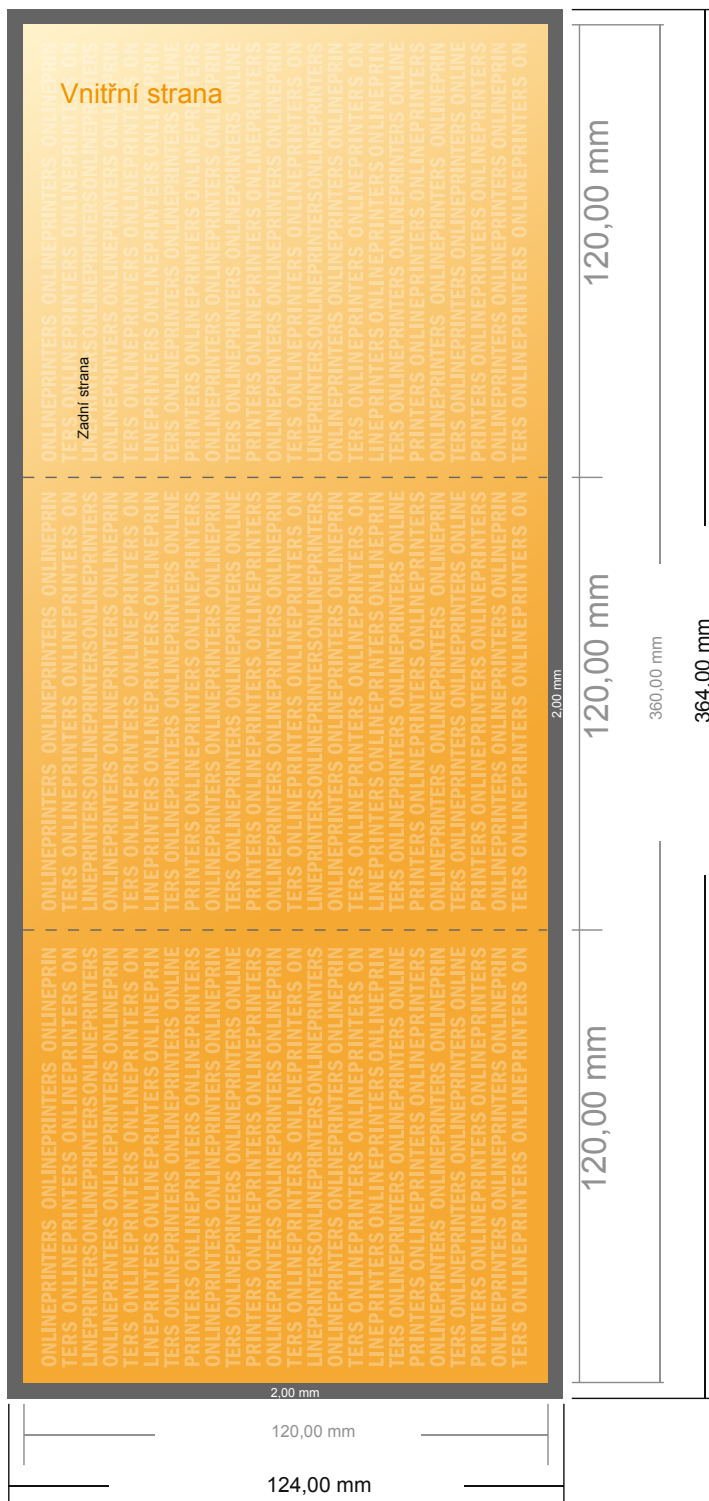

## Skládané letáky, UV lak, formát na výšku

CD formát • Leporelo • 6 Stránky

- Formát dat  
(vč. 2,00 mm ořezu):  
36,40 × 12,40 cm
- Konečný formát (otevřený):  
36,00 × 12,00 cm
- Konečný formát (uzavřený):  
12,00 × 12,00 cm
- **Bezpečná vzdálenost**  
4 mm: Mezera mezi texty/  
informacemi a okrajem konečného  
formátu, předcházející  
nežádoucímu oříznutí.

## Mějte prosím na paměti:

- Zadejte prosím spadávku a bezpečnou vzdálenost dle uvedených pokynů.
- Barvy pozadí, obrázky nebo grafické prvky rozvrhněte až po okraj daného formátu.
- Při výrobě může docházet ke vzniku tolerancí z důvodu ořezávání, vysekávání a skládání.
- Tento nákras není proveden v přesném měřítku.
- Pokyny ohledně tiskových dat naleznete pod bodem nabídky Tisková data na webu [www.onlineprinters.cz](http://www.onlineprinters.cz).

## Skládané letáky, UV lak, formát na výšku

CD formát • Leporelo • 6 Stránky

- Formát dat  
(vč. 2,00 mm ořezu):  
36,40 × 12,40 cm
- Konečný formát (otevřený):  
36,00 × 12,00 cm
- Konečný formát (uzavřený):  
12,00 × 12,00 cm
- **Bezpečná vzdálenost**  
4 mm: Mezera mezi texty/  
informacemi a okrajem konečného  
formátu, předcházející  
nežádoucímú oříznutí.