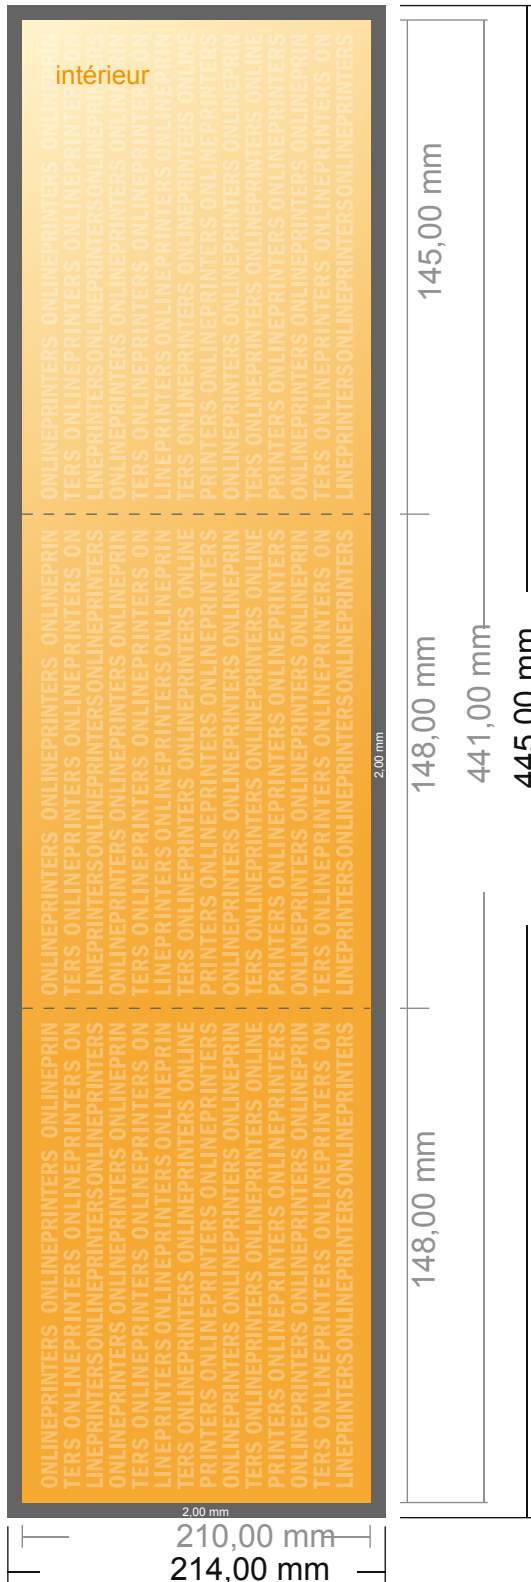

Dépliant format portrait avec vernis UV

DIN-A5 • pli roulé • 6 pages

- Format de données : (incl. 2,00 mm fond perdu): 44,50 x 21,40 cm
- Format final (ouvert) : 44,10 x 21,00 cm
- Format final (fermé) : 14,80 x 21,00 cm
- **Distance de sécurité**
4 mm: distance entre le texte/les informations et le bord du format final. Ceci empêche d'entamer le motif.

Remarque :

- Prévoir une marge de sécurité comme indiqué.
- Placer les couleurs de fond, images ou graphiques jusqu'au bord du format de données.
- Lors de la production, il peut y avoir des tolérances suite à la découpe ou au pli.
- Cette ébauche n'est pas à l'échelle.
- Vous trouverez des indications sur les données d'impression sous la catégorie "Données d'impression" sur www.onlineprinters.fr