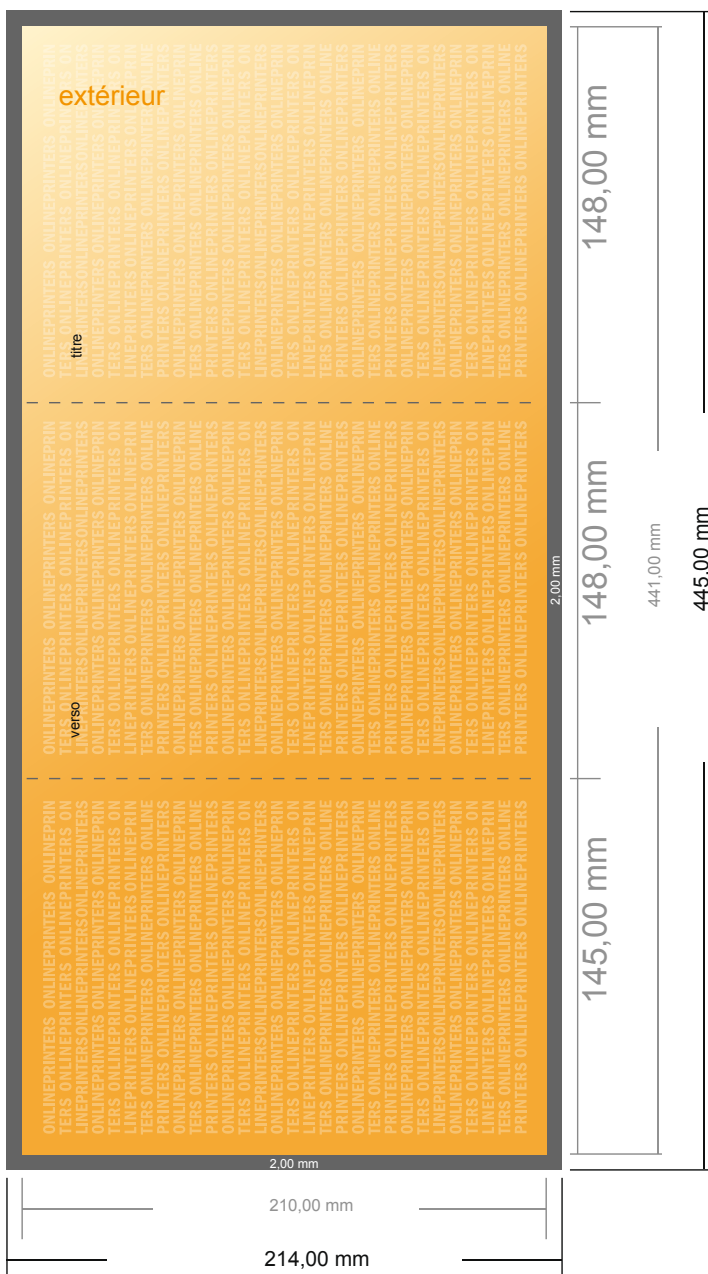

Dépliant format portrait avec vernis UV

DIN-A5 • pli roulé • 6 pages

- Format de données : (incl. 2,00 mm fond perdu): 44,50 x 21,40 cm
- Format final (ouvert) : 44,10 x 21,00 cm
- Format final (fermé) : 14,80 x 21,00 cm
- **Distance de sécurité**
4 mm: distance entre le texte/les informations et le bord du format final. Ceci empêche d'entamer le motif.

Remarque :

- Prévoir une marge de sécurité comme indiqué.
- Placer les couleurs de fond, images ou graphiques jusqu'au bord du format de données.
- Lors de la production, il peut y avoir des tolérances suite à la découpe ou au pli.
- Cette ébauche n'est pas à l'échelle.
- Vous trouverez des indications sur les données d'impression sous la catégorie "Données d'impression" sur www.onlineprinters.fr