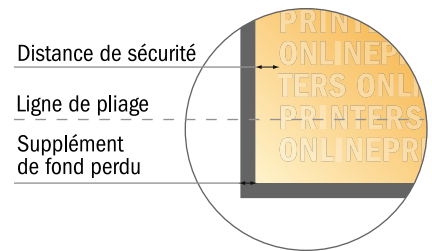

Dépliant format portrait avec vernis UV

DIN-A5 • pli roulé • 6 pages

- Format de données : (incl. 2,00 mm fond perdu): 44,50 x 21,40 cm
- Format final (ouvert) : 44,10 x 21,00 cm
- Format final (fermé) : 14,80 x 21,00 cm
- **Distance de sécurité**
4 mm: distance entre le texte/les informations et le bord du format final. Ceci empêche d'entamer le motif.

Remarque :

- Prévoir une marge de sécurité comme indiqué.
- Placer les couleurs de fond, images ou graphiques jusqu'au bord du format de données.
- Lors de la production, il peut y avoir des tolérances suite à la découpe ou au pli.
- Cette ébauche n'est pas à l'échelle.
- Vous trouverez des indications sur les données d'impression sous la catégorie "Données d'impression" sur www.onlineprinters.fr