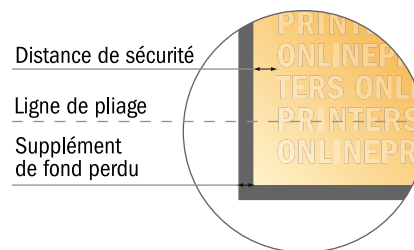

Dépliant format portrait avec vernis UV

DIN-A5 • pli roulé • 6 pages

- Format de données : (incl. 2,00 mm fond perdu): 44,50 x 21,40 cm
- Format final (ouvert) : 44,10 x 21,00 cm
- Format final (fermé) : 14,80 x 21,00 cm
- **Distance de sécurité**
4 mm: distance entre le texte/les informations et le bord du format final. Ceci empêche d'entamer le motif.

Remarque :

- Prévoir une marge de sécurité comme indiqué.
- Placer les couleurs de fond, images ou graphiques jusqu'au bord du format de données.
- Lors de la production, il peut y avoir des tolérances suite à la découpe ou au pli.
- Cette ébauche n'est pas à l'échelle.
- Vous trouverez des indications sur les données d'impression sous la catégorie "Données d'impression" sur www.onlineprinters.fr