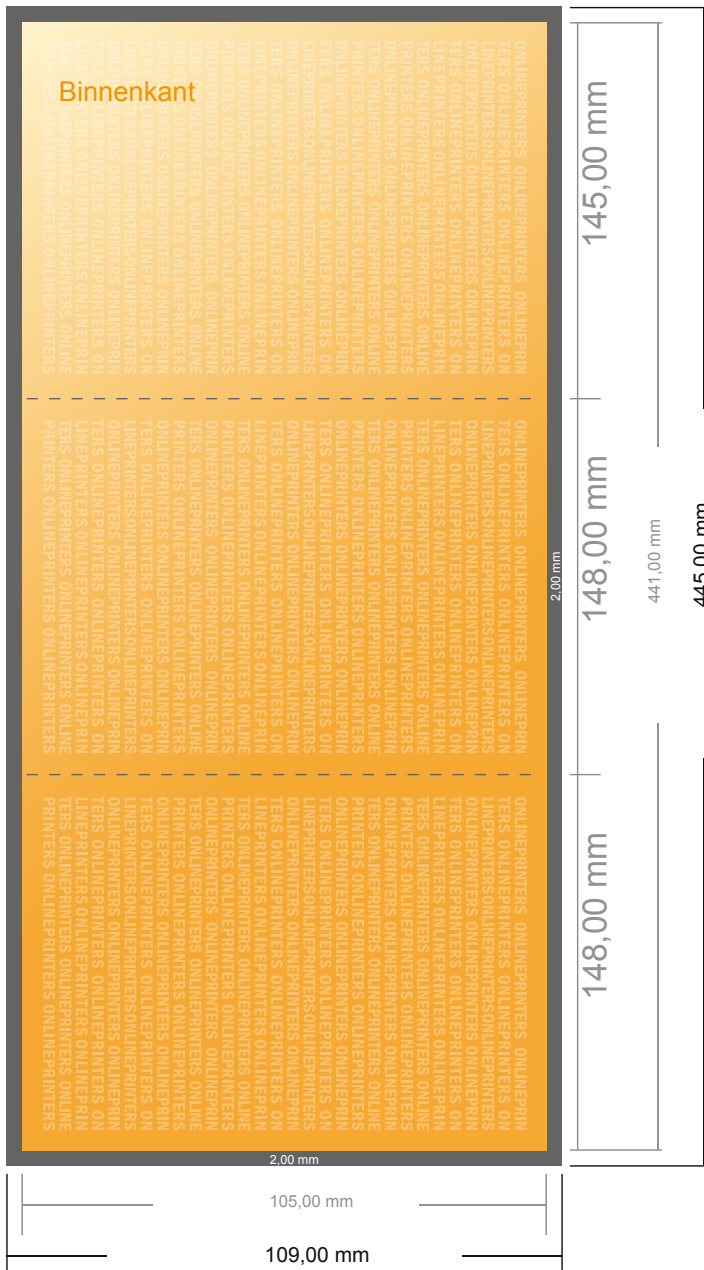

Folders liggend formaat met UV-lak

DIN-A6 • Wikkelvouw • 6 Pagina's

- Gegevensformaat (incl. 2,00 mm afloop): 44,50 x 10,90 cm
- Eindformaat (open): 44,10 x 10,50 cm
- Eindformaat (gesloten): 14,80 x 10,50 cm
- **Veiligheidsmarge**
4 mm: afstand van de tekst/informatie tot aan de rand van het eindformaat: dit voorkomt dat bij het schoonsnijden teveel wordt uitgesneden.

Let op:

- Houd de snijmarge/afloop en de veiligheidsmarge zoals aangegeven aan.
- Geef achtergrondkleuren, afbeeldingen of grafisch materiaal tot aan de rand van het gegevensformaat vorm.
- Tijdens de productie kunnen door het snijden, stansen en vouwen toleranties optreden.
- Deze werktekening is niet op ware grootte.
- Informatie over het gegevensformaat/aanleverformaat vindt u onder het menupunt "Drukgegevens" op www.onlineprinters.nl

Let op:

- Houd de snijmarge/afloop en de veiligheidsmarge zoals aangegeven aan.
- Geef achtergrondkleuren, afbeeldingen of grafisch materiaal tot aan de rand van het gegevensformaat vorm.
- Tijdens de productie kunnen door het snijden, stansen en vouwen toleranties optreden.
- Deze werktekening is niet op ware grootte.
- Informatie over het gegevensformaat/aanleverformaat vindt u onder het menupunt "Drukgegevens" op www.onlineprinters.nl Pagina 2 van 2