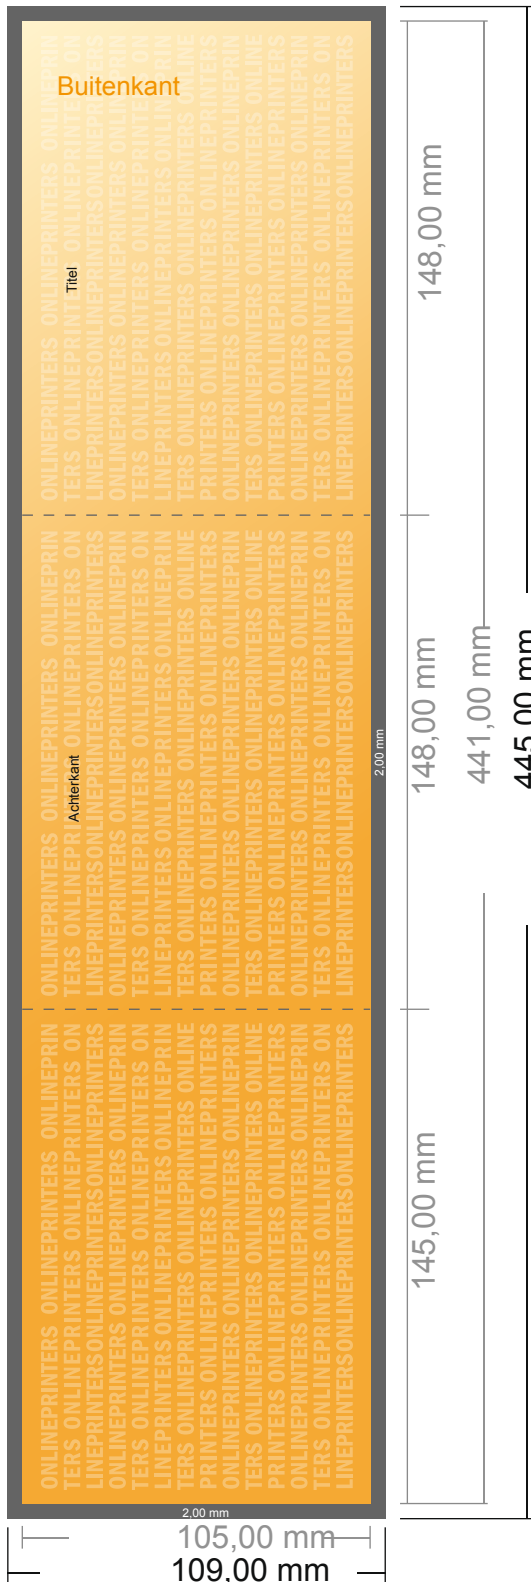

Folders liggend formaat met UV-lak

DIN-A6 • Wikkelvouw • 6 Pagina's

- Gegevensformaat (incl. 2,00 mm afloop): 44,50 x 10,90 cm
- Eindformaat (open): 44,10 x 10,50 cm
- Eindformaat (gesloten): 14,80 x 10,50 cm
- **Veiligheidsmarge**
4 mm: afstand van de tekst/informatie tot aan de rand van het eindformaat: dit voorkomt dat bij het schoonsnijden teveel wordt uitgesneden.

Let op:

- Houd de snijmarge/afloop en de veiligheidsmarge zoals aangegeven aan.
- Geef achtergrondkleuren, afbeeldingen of grafisch materiaal tot aan de rand van het gegevensformaat vorm.
- Tijdens de productie kunnen door het snijden, stansen en vouwen toleranties optreden.
- Deze werktekening is niet op ware grootte.
- Informatie over het gegevensformaat/aanleverformaat vindt u onder het menupunt "Drukgegevens" op www.onlineprinters.nl

Let op:

- Houd de snijmarge/afloop en de veiligheidsmarge zoals aangegeven aan.
- Geef achtergrondkleuren, afbeeldingen of grafisch materiaal tot aan de rand van het gegevensformaat vorm.
- Tijdens de productie kunnen door het snijden, stansen en vouwen toleranties optreden.
- Deze werktekening is niet op ware grootte.
- Informatie over het gegevensformaat/aanleverformaat vindt u onder het menupunt "Drukgegevens" op www.onlineprinters.nl Pagina 2 van 2