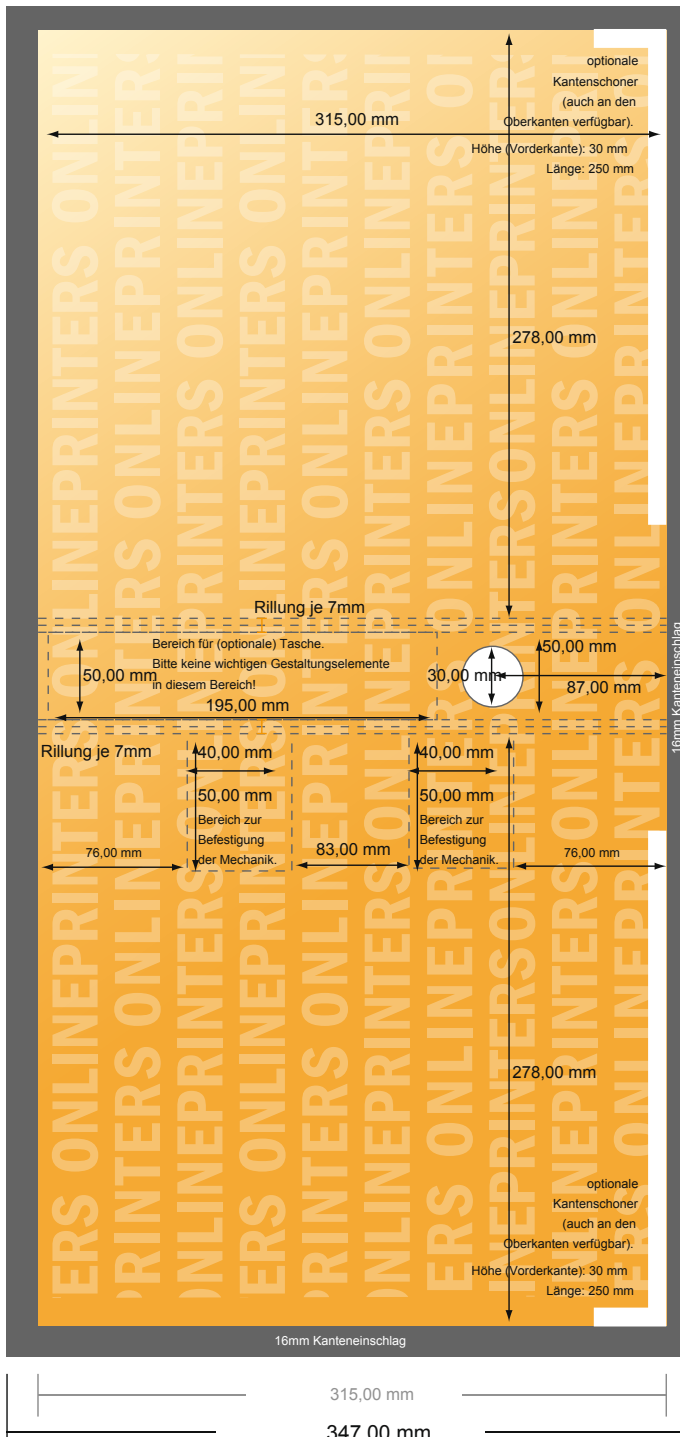

Ringmappen

DIN-A4 • 40 mm Füllhöhe - 2-fach Bügel

- **Datenformat**
(inkl. 16,00 mm Beschnitt):
65,20 x 34,70 cm
- **Endformat (offen):**
62,00 x 31,50 cm
- **Endformat (geschlossen):**
29,00 x 31,50 x 5,00 cm
- **Sicherheitsabstand**
4 mm: Abstand der Texte/
Informationen zum Rand des
Endformats, dies verhindert
unerwünschten Anschnitt.

Bitte beachten Sie:

- Beschnittzugabe und Sicherheitsabstand wie angegeben anlegen.
- Hintergrundfarben, Bilder oder Grafiken bis an den Rand des Datenformates anlegen.
- Bei der Produktion können durch das Schneiden, Stanzen und Falzen Toleranzen auftreten.
- Diese Skizze ist nicht maßstabsgetreu.
- Druckdatenhinweise finden Sie unter dem Menüpunkt "Druckdaten" auf www.diedruckerei.de