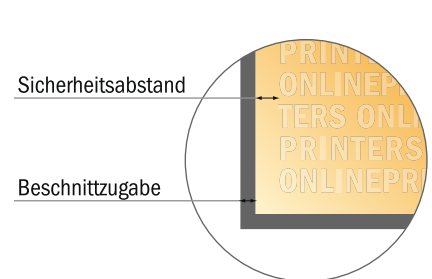

Ringmappen

DIN-A4 • 40 mm Füllhöhe - 2-fach Bügel

- **Datenformat**
(inkl. 16,00 mm Beschnitt):
65,20 x 34,70 cm
- **Endformat (offen):**
62,00 x 31,50 cm
- **Endformat (geschlossen):**
29,00 x 31,50 x 5,00 cm
- **Sicherheitsabstand**
4 mm: Abstand der Texte/
Informationen zum Rand des
Endformats, dies verhindert
unerwünschten Anschnitt.

Bitte beachten Sie:

- Beschnittzugabe und Sicherheitsabstand wie angegeben anlegen.
- Hintergrundfarben, Bilder oder Grafiken bis an den Rand des Datenformates anlegen.
- Bei der Produktion können durch das Schneiden, Stanzen und Falzen Toleranzen auftreten.
- Diese Skizze ist nicht maßstabsgetreu.
- Druckdatenhinweise finden Sie unter dem Menüpunkt "Druckdaten" auf www.diedruckerei.de