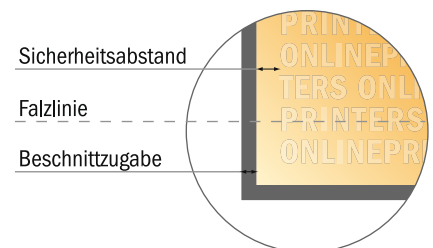

## Klappkarten Hochformat

A6-Quadrat • Altarfalz (geschlossen) • 8 Seiten

- **Datenformat**  
(inkl. 2,00 mm Beschnitt):  
42,00 x 10,90 cm
- **Endformat (offen):**  
41,60 x 10,50 cm
- **Endformat (geschlossen):**  
10,50 x 10,50 cm
- **Sicherheitsabstand**  
4 mm: Abstand der Texte/  
Informationen zum Rand des  
Endformats, dies verhindert  
unerwünschten Anschnitt.

### Bitte beachten Sie:

- Beschnittzugabe und Sicherheitsabstand wie angegeben anlegen.
- Hintergrundfarben, Bilder oder Grafiken bis an den Rand des Datenformates anlegen.
- Bei der Produktion können durch das Schneiden, Stanzen und Falzen Toleranzen auftreten.
- Diese Skizze ist nicht maßstabsgetreu.
- Druckdatenhinweise finden Sie unter dem Menüpunkt "Druckdaten" auf [www.diedruckerei.de](http://www.diedruckerei.de)