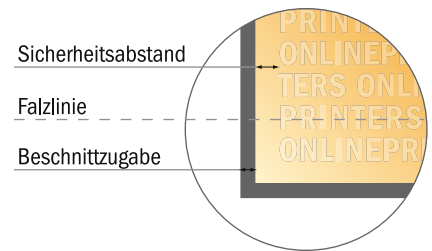

### Bitte beachten Sie:

- Beschnittzugabe und Sicherheitsabstand wie angegeben anlegen.
- Hintergrundfarben, Bilder oder Grafiken bis an den Rand des Datenformates anlegen.
- Bei der Produktion können durch das Schneiden, Stanzen und Falzen Toleranzen auftreten.
- Diese Skizze ist nicht maßstabsgetreu.
- Druckdatenhinweise finden Sie unter dem Menüpunkt "Druckdaten" auf [www.diedruckerei.de](http://www.diedruckerei.de)

## Klappkarten Hochformat

A6-Quadrat • Altarfalz (geschlossen) • 8 Seiten

- **Datenformat**  
(inkl. 2,00 mm Beschnitt):  
42,00 x 10,90 cm
- **Endformat (offen):**  
41,60 x 10,50 cm
- **Endformat (geschlossen):**  
10,50 x 10,50 cm
- **Sicherheitsabstand**  
4 mm: Abstand der Texte/  
Informationen zum Rand des  
Endformats, dies verhindert  
unerwünschten Anschnitt.