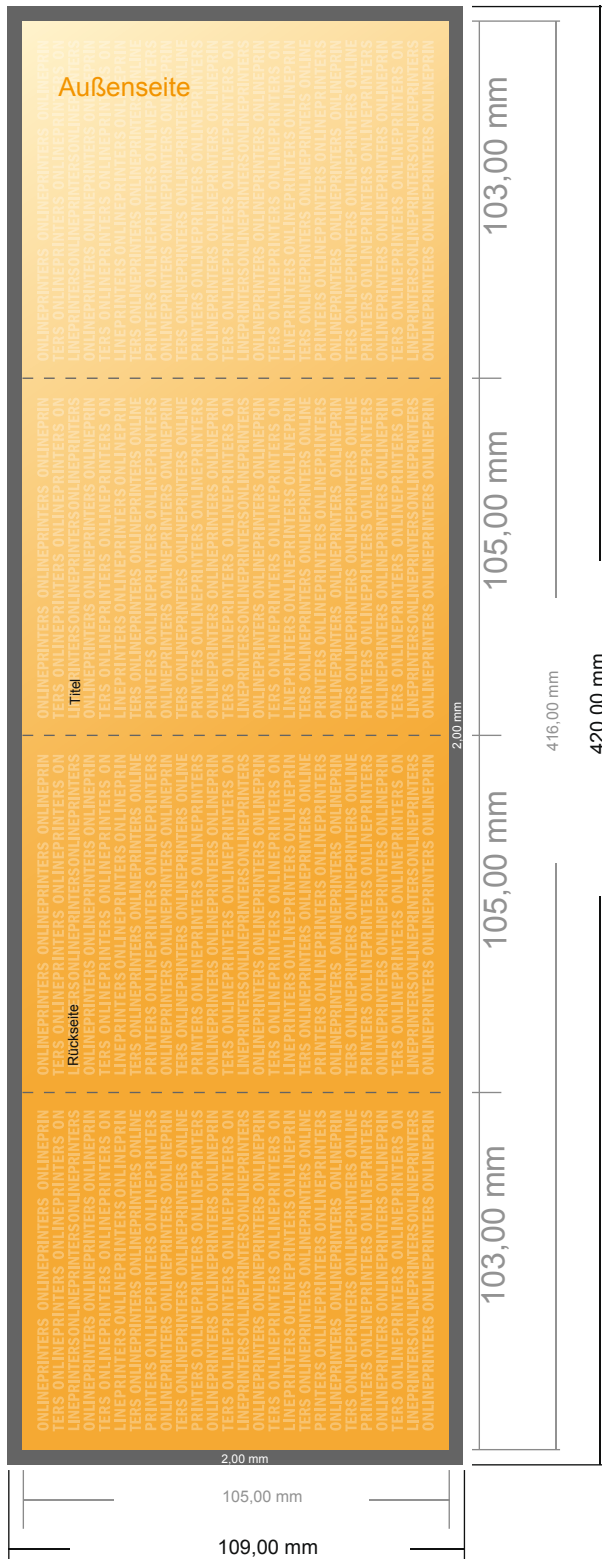

## Klappkarten Hochformat

A6-Quadrat • Altarfalz (geschlossen) • 8 Seiten

- **Datenformat**  
(inkl. 2,00 mm Beschnitt):  
42,00 x 10,90 cm
- **Endformat (offen):**  
41,60 x 10,50 cm
- **Endformat (geschlossen):**  
10,50 x 10,50 cm
- **Sicherheitsabstand**  
4 mm: Abstand der Texte/  
Informationen zum Rand des  
Endformats, dies verhindert  
unerwünschten Anschnitt.

### Bitte beachten Sie:

- Beschnittzugabe und Sicherheitsabstand wie angegeben anlegen.
- Hintergrundfarben, Bilder oder Grafiken bis an den Rand des Datenformates anlegen.
- Bei der Produktion können durch das Schneiden, Stanzen und Falzen Toleranzen auftreten.
- Diese Skizze ist nicht maßstabsgetreu.
- Druckdatenhinweise finden Sie unter dem Menüpunkt "Druckdaten" auf [www.diedruckerei.de](http://www.diedruckerei.de)