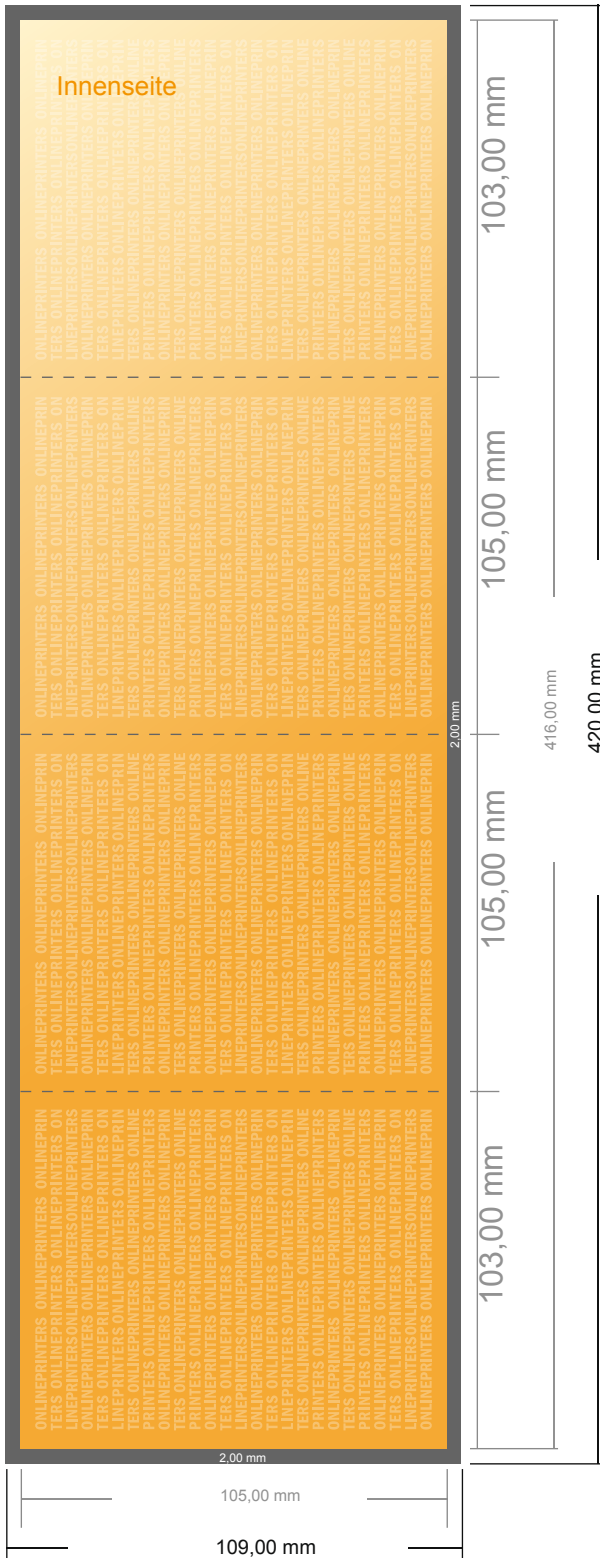

## Klappkarten Hochformat

A6-Quadrat • Altarfalz (geschlossen) • 8 Seiten

- **Datenformat**  
(inkl. 2,00 mm Beschnitt):  
42,00 x 10,90 cm
- **Endformat (offen):**  
41,60 x 10,50 cm
- **Endformat (geschlossen):**  
10,50 x 10,50 cm
- **Sicherheitsabstand**  
4 mm: Abstand der Texte/  
Informationen zum Rand des  
Endformats, dies verhindert  
unerwünschten Anschnitt.

### Bitte beachten Sie:

- Beschnittzugabe und Sicherheitsabstand wie angegeben anlegen.
- Hintergrundfarben, Bilder oder Grafiken bis an den Rand des Datenformates anlegen.
- Bei der Produktion können durch das Schneiden, Stanzen und Falzen Toleranzen auftreten.
- Diese Skizze ist nicht maßstabsgetreu.
- Druckdatenhinweise finden Sie unter dem Menüpunkt "Druckdaten" auf [www.diedruckerei.de](http://www.diedruckerei.de)