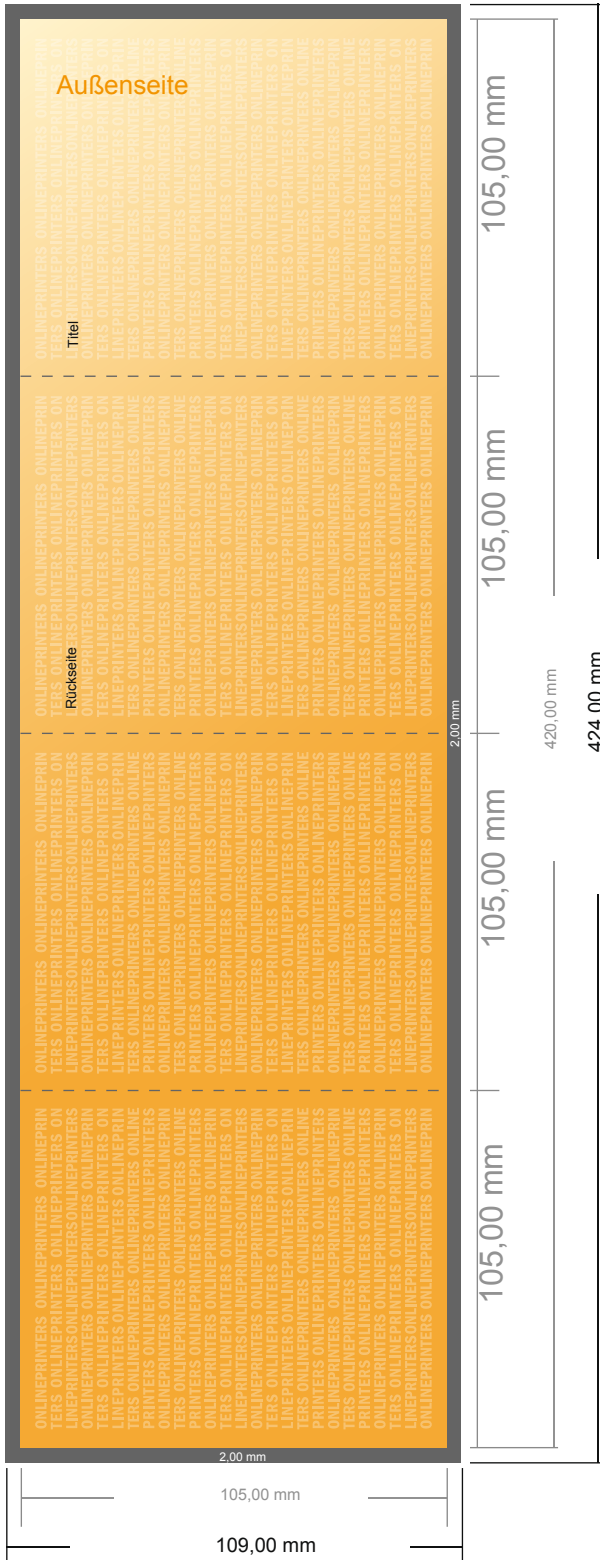

Klappkarten Hochformat

A6-Quadrat • Doppelparallelfalz • 8 Seiten

- **Datenformat**
(inkl. 2,00 mm Beschnitt):
42,40 x 10,90 cm
- **Endformat (offen):**
42,00 x 10,50 cm
- **Endformat (geschlossen):**
10,50 x 10,50 cm
- **Sicherheitsabstand**
4 mm: Abstand der Texte/
Informationen zum Rand des
Endformats, dies verhindert
unerwünschten Anschnitt.

Bitte beachten Sie:

- Beschnittzugabe und Sicherheitsabstand wie angegeben anlegen.
- Hintergrundfarben, Bilder oder Grafiken bis an den Rand des Datenformates anlegen.
- Bei der Produktion können durch das Schneiden, Stanzen und Falzen Toleranzen auftreten.
- Diese Skizze ist nicht maßstabsgetreu.
- Druckdatenhinweise finden Sie unter dem Menüpunkt "Druckdaten" auf www.diedruckerei.de