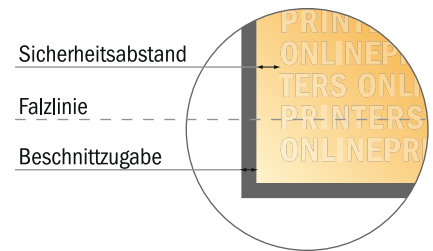

Klappkarten Hochformat

A6-Quadrat • Doppelparallelfalz • 8 Seiten

- **Datenformat**
(inkl. 2,00 mm Beschnitt):
42,40 x 10,90 cm
- **Endformat (offen):**
42,00 x 10,50 cm
- **Endformat (geschlossen):**
10,50 x 10,50 cm
- **Sicherheitsabstand**
4 mm: Abstand der Texte/
Informationen zum Rand des
Endformats, dies verhindert
unerwünschten Anschnitt.

Bitte beachten Sie:

- Beschnittzugabe und Sicherheitsabstand wie angegeben anlegen.
- Hintergrundfarben, Bilder oder Grafiken bis an den Rand des Datenformates anlegen.
- Bei der Produktion können durch das Schneiden, Stanzen und Falzen Toleranzen auftreten.
- Diese Skizze ist nicht maßstabsgetreu.
- Druckdatenhinweise finden Sie unter dem Menüpunkt "Druckdaten" auf www.diedruckerei.de