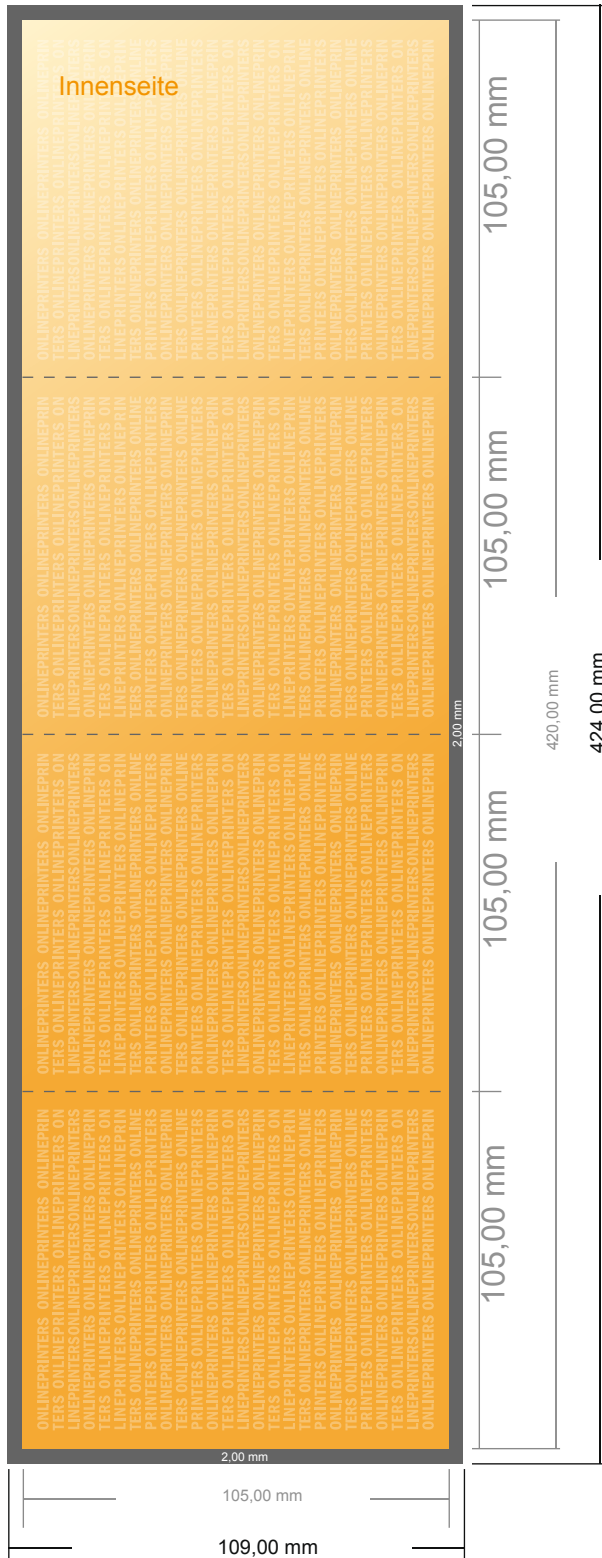

Klappkarten Hochformat

A6-Quadrat • Doppelparallelfalz • 8 Seiten

- **Datenformat**
(inkl. 2,00 mm Beschnitt):
42,40 x 10,90 cm
- **Endformat (offen):**
42,00 x 10,50 cm
- **Endformat (geschlossen):**
10,50 x 10,50 cm
- **Sicherheitsabstand**
4 mm: Abstand der Texte/
Informationen zum Rand des
Endformats, dies verhindert
unerwünschten Anschnitt.

Bitte beachten Sie:

- Beschnittzugabe und Sicherheitsabstand wie angegeben anlegen.
- Hintergrundfarben, Bilder oder Grafiken bis an den Rand des Datenformates anlegen.
- Bei der Produktion können durch das Schneiden, Stanzen und Falzen Toleranzen auftreten.
- Diese Skizze ist nicht maßstabsgetreu.
- Druckdatenhinweise finden Sie unter dem Menüpunkt "Druckdaten" auf www.diedruckerei.de