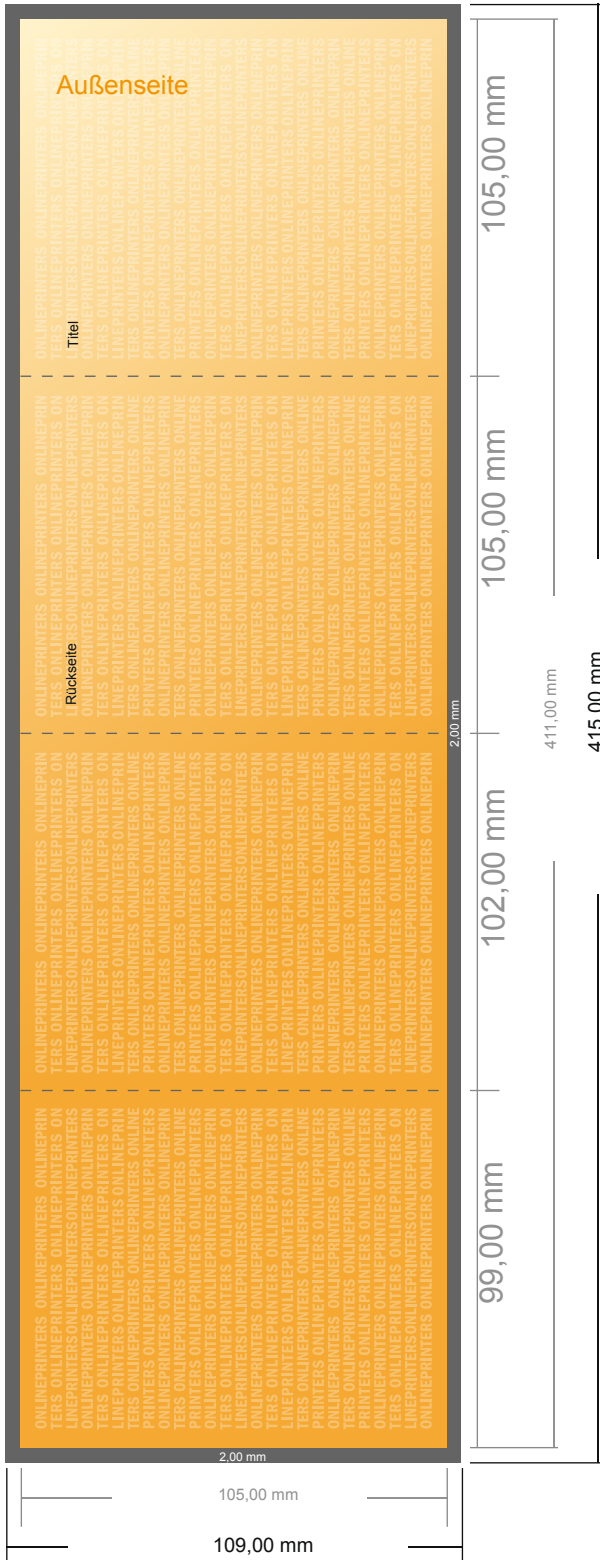

## Klappkarten Hochformat

A6-Quadrat • Wickelfalz • 8 Seiten

- **Datenformat**  
(inkl. 2,00 mm Beschnitt):  
41,50 x 10,90 cm
- **Endformat (offen):**  
41,10 x 10,50 cm
- **Endformat (geschlossen):**  
10,50 x 10,50 cm
- **Sicherheitsabstand**  
4 mm: Abstand der Texte/  
Informationen zum Rand des  
Endformats, dies verhindert  
unerwünschten Anschnitt.

### Bitte beachten Sie:

- Beschnittzugabe und Sicherheitsabstand wie angegeben anlegen.
- Hintergrundfarben, Bilder oder Grafiken bis an den Rand des Datenformates anlegen.
- Bei der Produktion können durch das Schneiden, Stanzen und Falzen Toleranzen auftreten.
- Diese Skizze ist nicht maßstabsgetreu.
- Druckdatenhinweise finden Sie unter dem Menüpunkt "Druckdaten" auf [www.diedruckerei.de](http://www.diedruckerei.de)