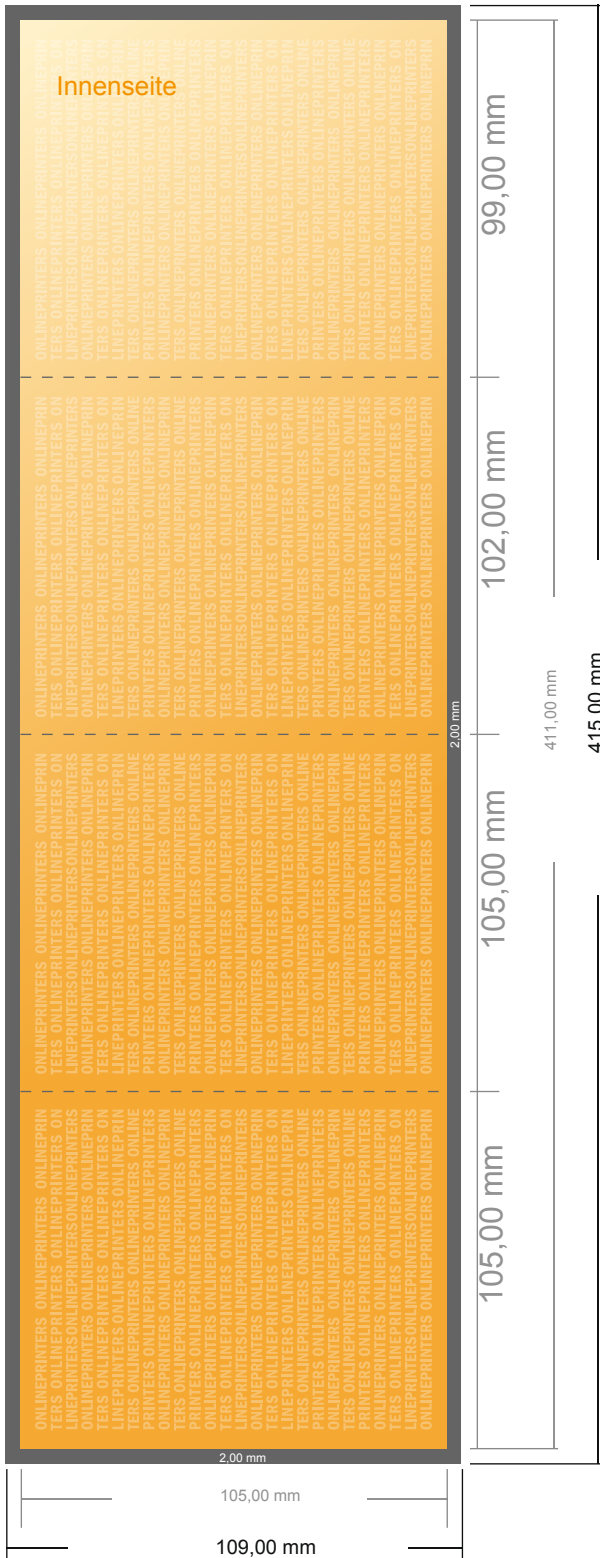

## Klappkarten Hochformat

A6-Quadrat • Wickelfalz • 8 Seiten

- **Datenformat**  
(inkl. 2,00 mm Beschnitt):  
41,50 x 10,90 cm
- **Endformat (offen):**  
41,10 x 10,50 cm
- **Endformat (geschlossen):**  
10,50 x 10,50 cm
- **Sicherheitsabstand**  
4 mm: Abstand der Texte/  
Informationen zum Rand des  
Endformats, dies verhindert  
unerwünschten Anschnitt.

### Bitte beachten Sie:

- Beschnittzugabe und Sicherheitsabstand wie angegeben anlegen.
- Hintergrundfarben, Bilder oder Grafiken bis an den Rand des Datenformates anlegen.
- Bei der Produktion können durch das Schneiden, Stanzen und Falzen Toleranzen auftreten.
- Diese Skizze ist nicht maßstabsgetreu.
- Druckdatenhinweise finden Sie unter dem Menüpunkt "Druckdaten" auf [www.diedruckerei.de](http://www.diedruckerei.de)