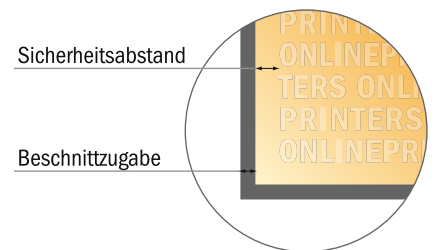

Schreibblöcke

DIN-A3 • Querformat

- **Datenformat**
(inkl. 2,00 mm Beschnitt):
42,40 x 30,10 cm
- **Endformat:**
42,00 x 29,70 cm
- **Sicherheitsabstand**
4 mm: Abstand der Texte/
Informationen zum Rand des
Endformats, dies verhindert
unerwünschten Anschnitt.

Bitte beachten Sie:

- Beschnittzugabe und Sicherheitsabstand wie angegeben anlegen.
- Hintergrundfarben, Bilder oder Grafiken bis an den Rand des Datenformates anlegen.
- Bei der Produktion können durch das Schneiden, Stanzen und Falzen Toleranzen auftreten.
- Diese Skizze ist nicht maßstabsgetreu.
- Druckdatenhinweise finden Sie unter dem Menüpunkt "Druckdaten" auf www.diedruckerei.de