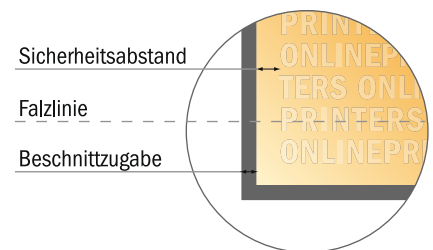

Klappkarten Hochformat

A6-Quadrat • Wickelfalz • 6 Seiten

- **Datenformat**
(inkl. 2,00 mm Beschnitt):
31,60 x 10,90 cm
- **Endformat (offen):**
31,20 x 10,50 cm
- **Endformat (geschlossen):**
10,50 x 10,50 cm
- **Sicherheitsabstand**
4 mm: Abstand der Texte/
Informationen zum Rand des
Endformats, dies verhindert
unerwünschten Anschnitt.

Bitte beachten Sie:

- Beschnittzugabe und Sicherheitsabstand wie angegeben anlegen.
- Hintergrundfarben, Bilder oder Grafiken bis an den Rand des Datenformates anlegen.
- Bei der Produktion können durch das Schneiden, Stanzen und Falzen Toleranzen auftreten.
- Diese Skizze ist nicht maßstabsgetreu.
- Druckdatenhinweise finden Sie unter dem Menüpunkt "Druckdaten" auf www.diedruckerei.de