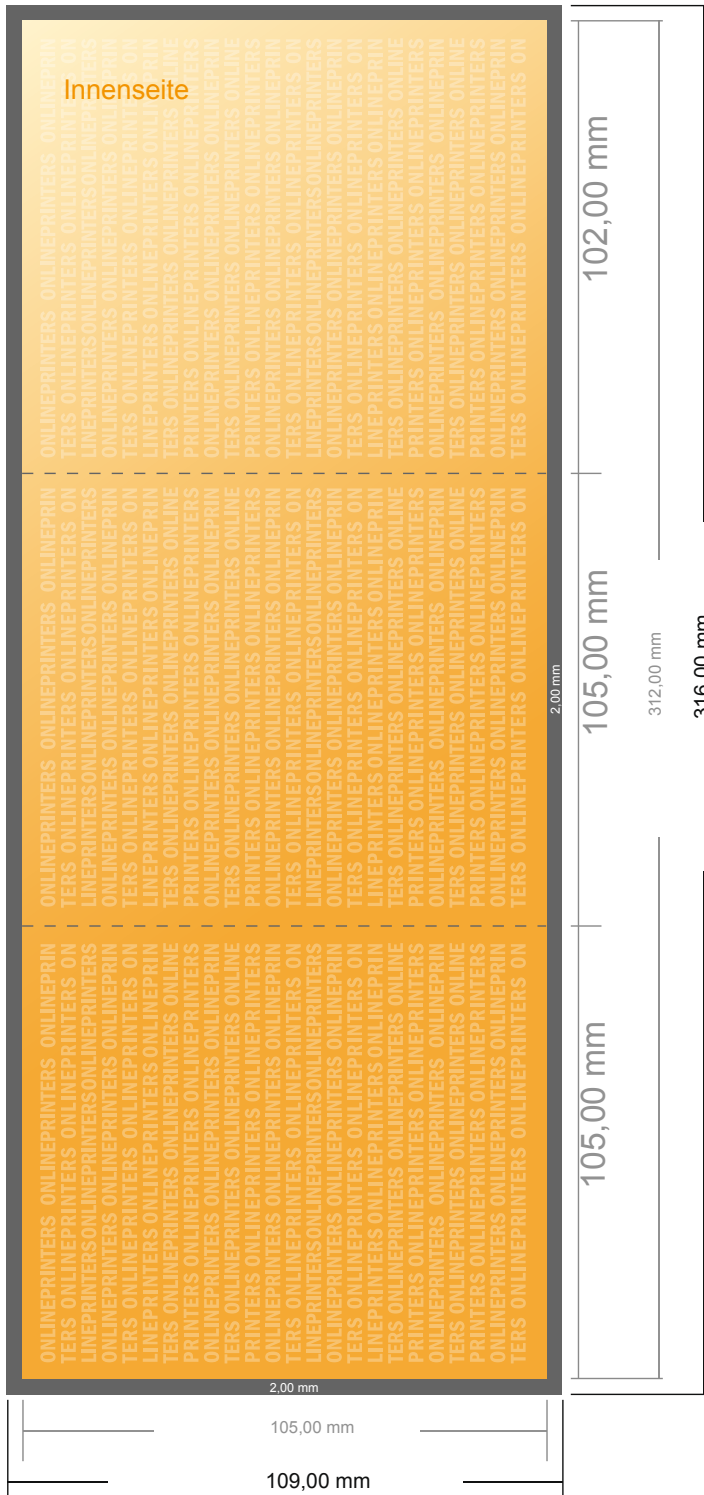

Klappkarten Hochformat

A6-Quadrat • Wickelfalz • 6 Seiten

- **Datenformat**
(inkl. 2,00 mm Beschnitt):
31,60 x 10,90 cm
- **Endformat (offen):**
31,20 x 10,50 cm
- **Endformat (geschlossen):**
10,50 x 10,50 cm
- **Sicherheitsabstand**
4 mm: Abstand der Texte/
Informationen zum Rand des
Endformats, dies verhindert
unerwünschten Anschnitt.

Bitte beachten Sie:

- Beschnittzugabe und Sicherheitsabstand wie angegeben anlegen.
- Hintergrundfarben, Bilder oder Grafiken bis an den Rand des Datenformates anlegen.
- Bei der Produktion können durch das Schneiden, Stanzen und Falzen Toleranzen auftreten.
- Diese Skizze ist nicht maßstabsgetreu.
- Druckdatenhinweise finden Sie unter dem Menüpunkt "Druckdaten" auf www.diedruckerei.de