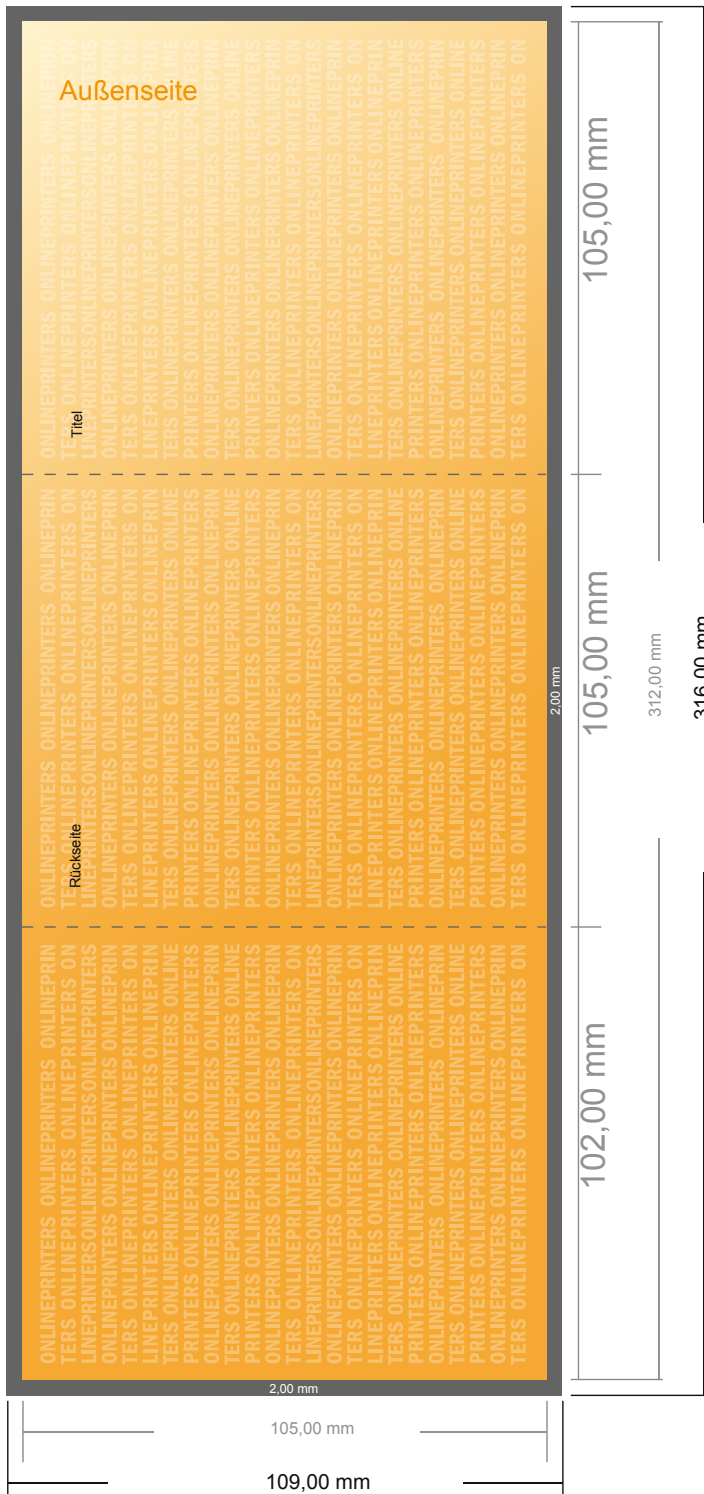

Klappkarten Hochformat

A6-Quadrat • Wickelfalz • 6 Seiten

- **Datenformat**
(inkl. 2,00 mm Beschnitt):
31,60 x 10,90 cm
- **Endformat (offen):**
31,20 x 10,50 cm
- **Endformat (geschlossen):**
10,50 x 10,50 cm
- **Sicherheitsabstand**
4 mm: Abstand der Texte/
Informationen zum Rand des
Endformats, dies verhindert
unerwünschten Anschnitt.

Bitte beachten Sie:

- Beschnittzugabe und Sicherheitsabstand wie angegeben anlegen.
- Hintergrundfarben, Bilder oder Grafiken bis an den Rand des Datenformates anlegen.
- Bei der Produktion können durch das Schneiden, Stanzen und Falzen Toleranzen auftreten.
- Diese Skizze ist nicht maßstabsgetreu.
- Druckdatenhinweise finden Sie unter dem Menüpunkt "Druckdaten" auf www.diedruckerei.de